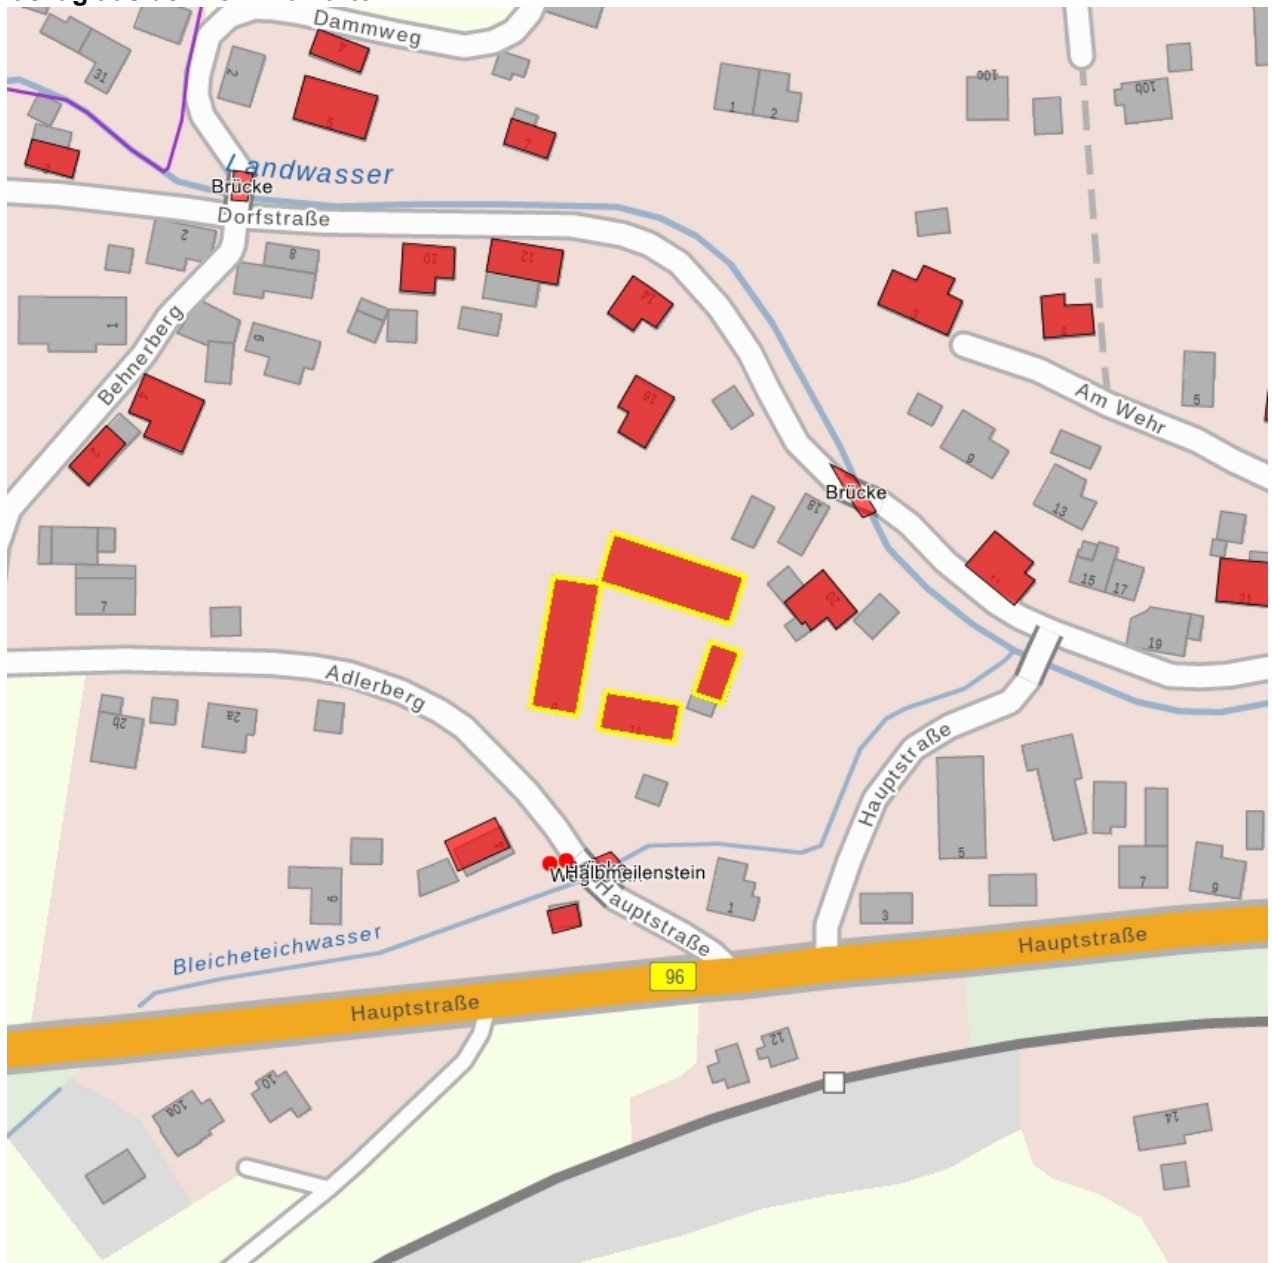

Auszug aus der Denkmalkarte

Dieses Dokument ist gemäß der Creative Commons-Lizenz CC-BY-NC-ND urheberrechtlich geschützt.