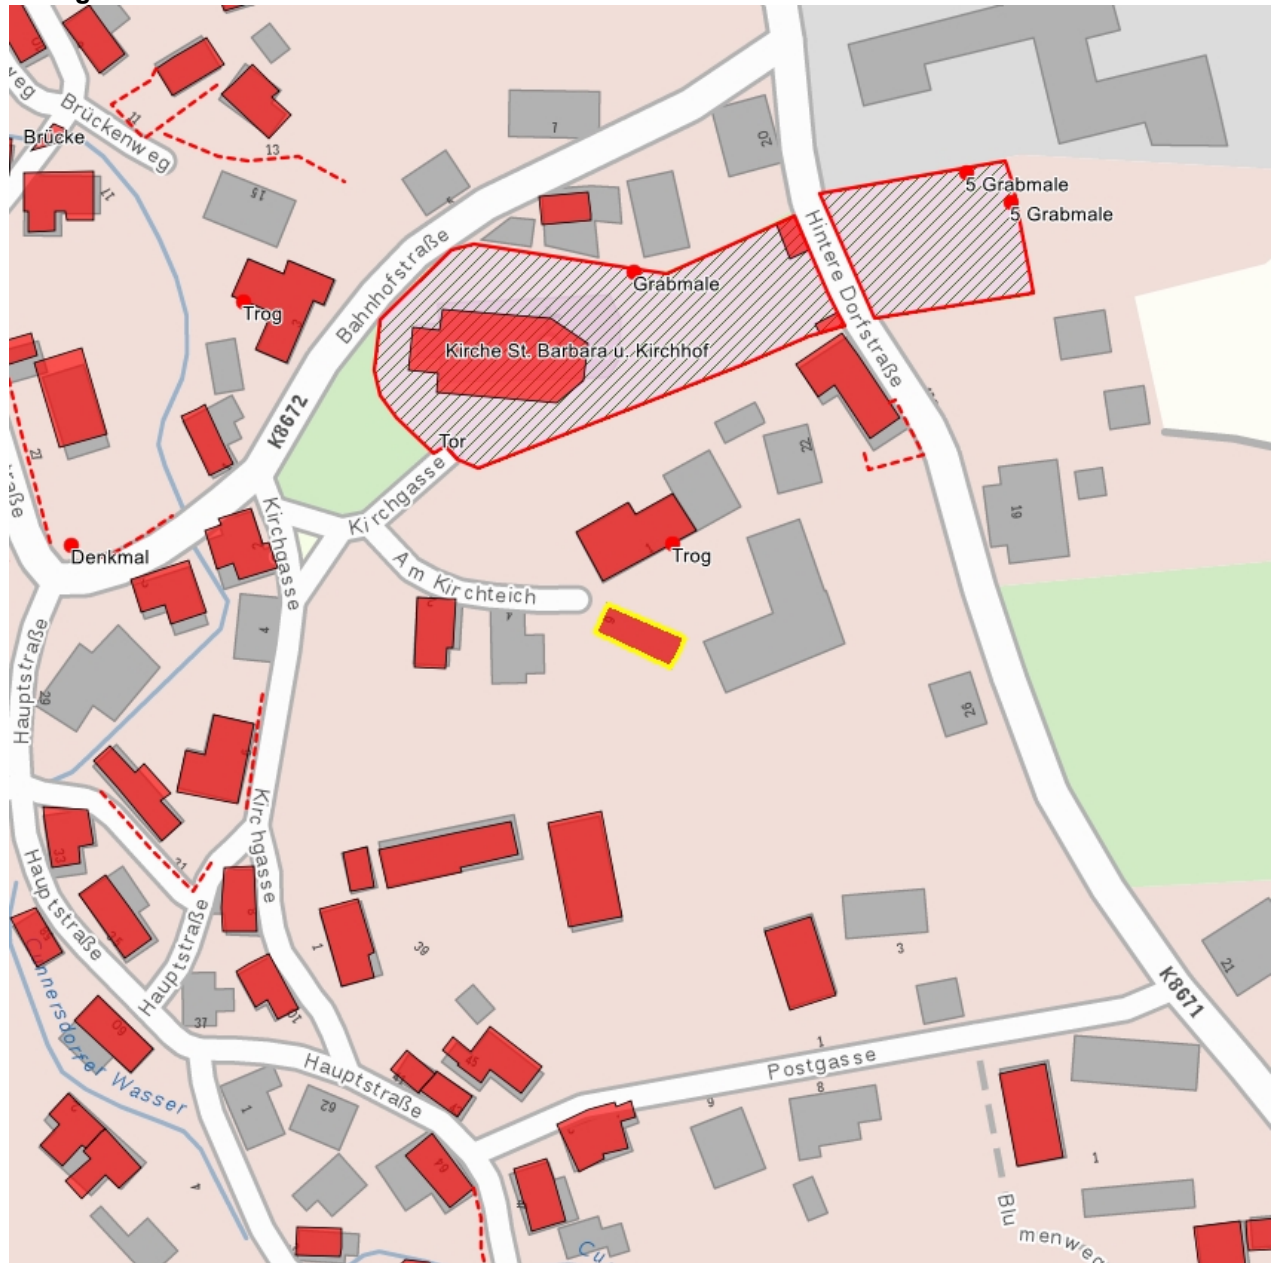

Auszug aus der Denkmalkarte

Dieses Dokument ist gemäß der Creative Commons-Lizenz CC-BY-NC-ND urheberrechtlich geschützt.