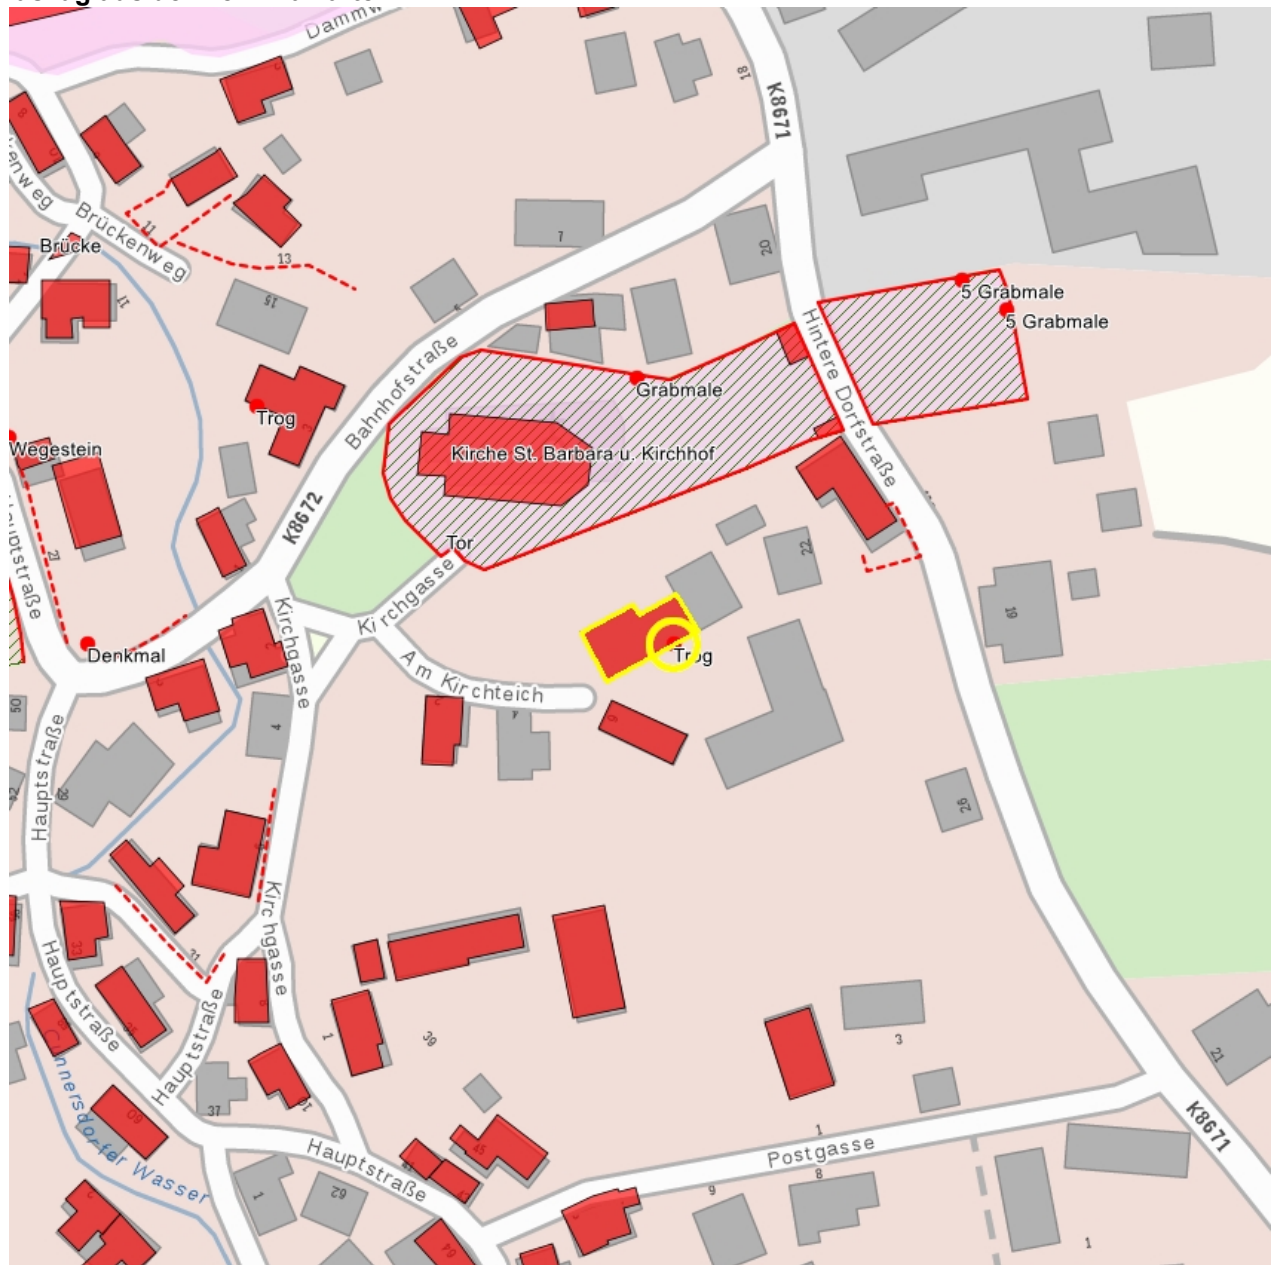

Auszug aus der Denkmalkarte

Dieses Dokument ist gemäß der Creative Commons-Lizenz CC-BY-NC-ND urheberrechtlich geschützt.