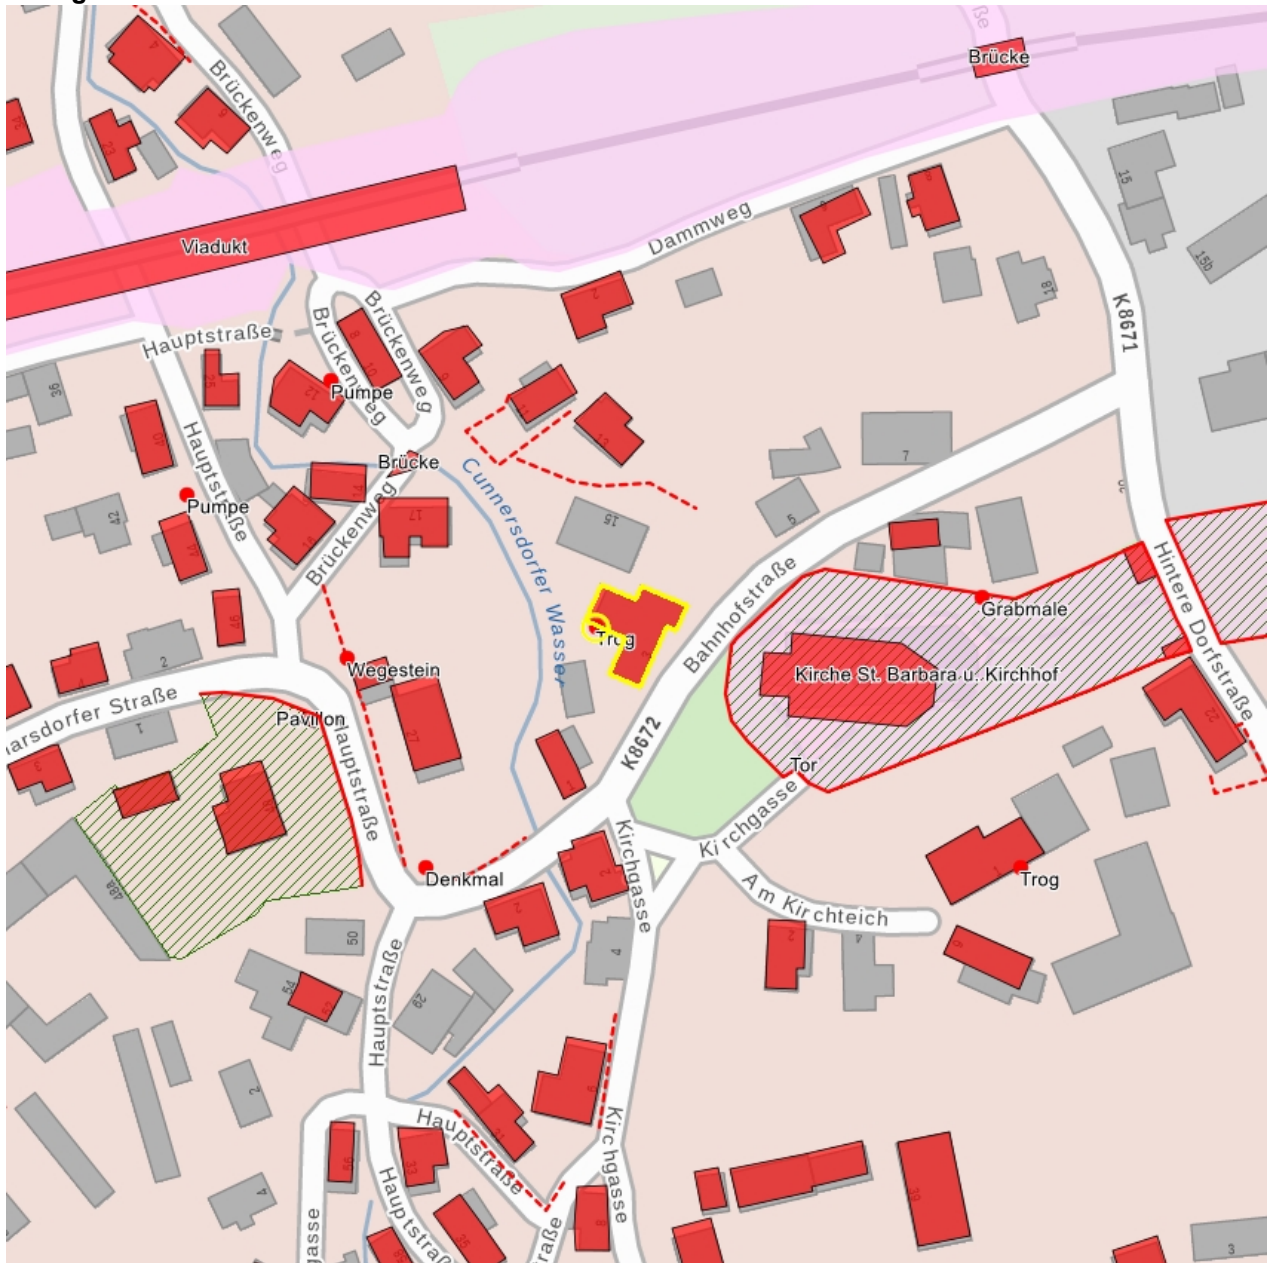

**Kulturdenkmale im Freistaat Sachsen -
Denkmaldokument**

Obj.-Dok.-Nr. 08961891
Kreis Görlitz
Gemeinde Kottmar
Anschrift Bahnhofstraße 3
Gem. * Fl-stck. * Flur Obercunnersdorf * 81/1
Bauwerksname Kirchmühle

Kurzcharakteristik

Mühlenanwesen: Müllerwohnhaus (Umgebäude) mit Anbau, Granittrog im Hof; Wohnhaus Obergeschoss Fachwerk, zweifarbig verschiefert, schönes Korbbogenportal mit klassizistischer Tür, der Anbau ursprünglich Kirchmühlscheune, in den 1970er Jahren zum Wohnhaus umgebaut, ortshistorisch und architektonisch bedeutsam

Datierung bez. 1743, später überformt (Mühle)

Ausweisungsstelle Landesamt für Denkmalpflege Sachsen

Fotonummer LXI/84/6
Aufnahmejahr
Fotograf
Beschreibung

Auszug aus der Denkmalkarte

Dieses Dokument ist gemäß der Creative Commons-Lizenz CC-BY-NC-ND urheberrechtlich geschützt.