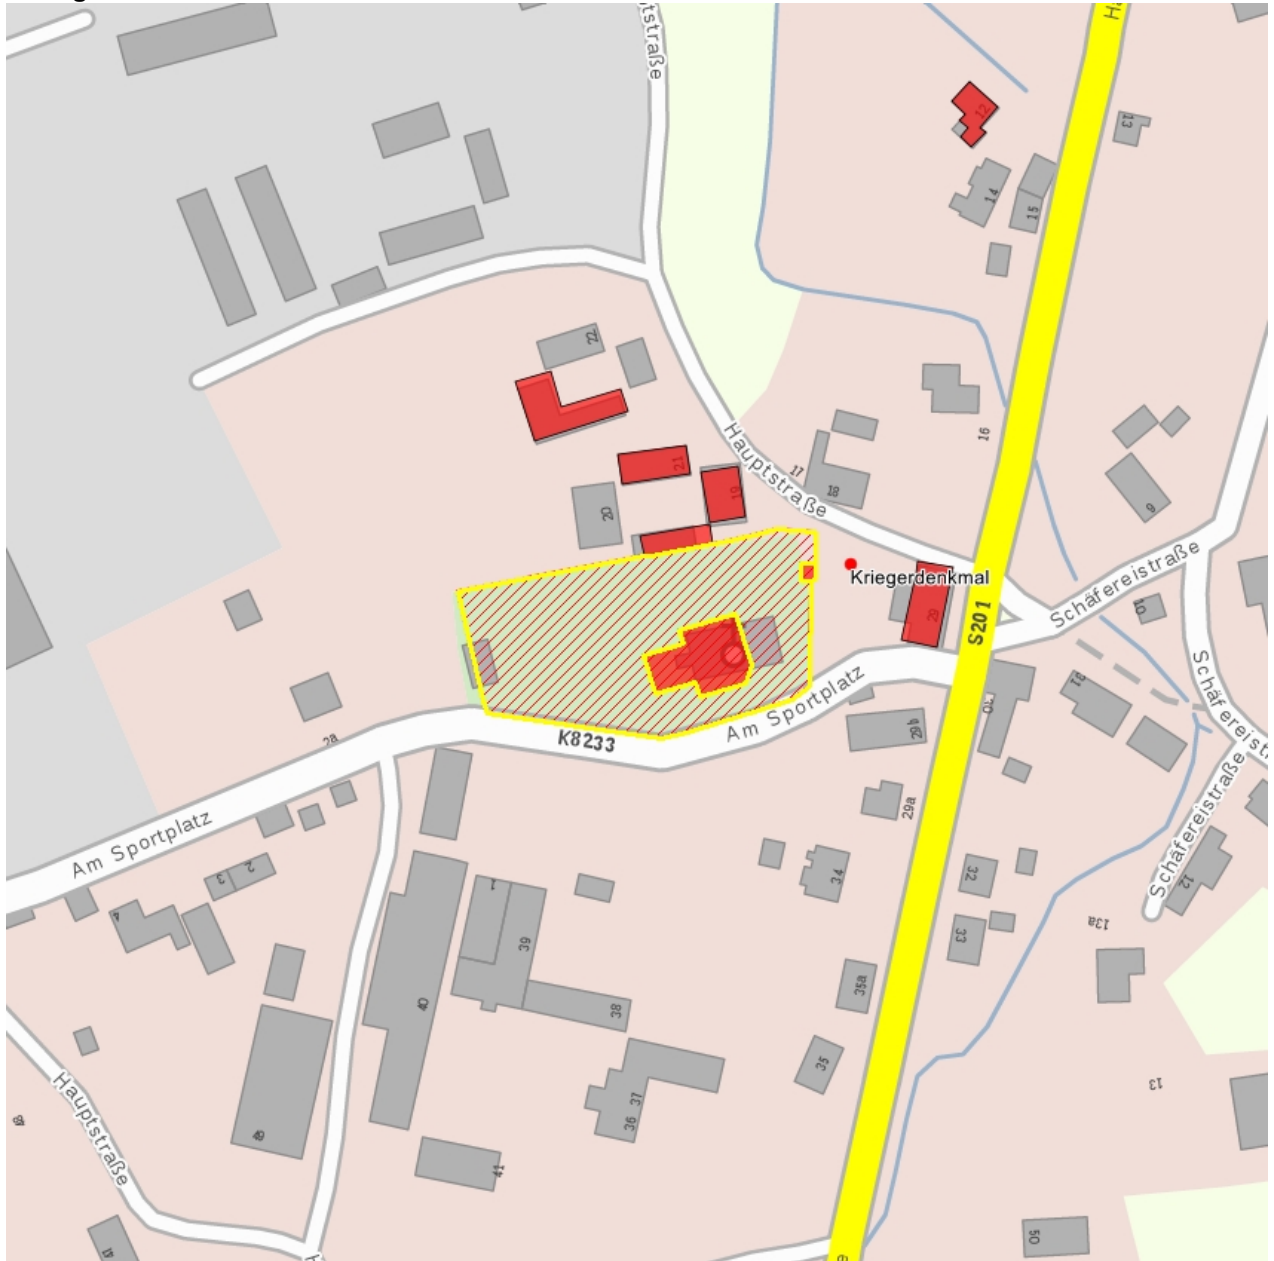

Kulturdenkmale im Freistaat Sachsen - Denkmaldokument

Obj.-Dok.-Nr.	08961806
Kreis	Mittelsachsen
Gemeinde	Hainichen, Stadt
Anschrift	Hauptstraße -
Gem. * Fl-stck. * Flur	Bockendorf * 56/1
Bauwerksname	Dorfkirche und Kirchhof Bockendorf

Fotonummer
Aufnahmejahr
Fotograf
Beschreibung

F 08961806 I
2013
Machold, Bärbel
Einfriedungsmauer, Außenansicht der Bruchsteinmauer mit Pforte an südöstlicher Ecke

Fotonummer
Aufnahmejahr
Fotograf
Beschreibung

F 08961806 J
2013
Machold, Bärbel
Einfriedungsmauer mit Torhaus

Fotonummer
Aufnahmejahr
Fotograf
Beschreibung

F 08961806 K
2013
Machold, Bärbel
Einfriedungsmauer mit Torhaus, Ansicht von Süden

Fotonummer
Aufnahmejahr
Fotograf
Beschreibung

F 08961806 L
2013
Machold, Bärbel
Einfriedungsmauer mit Torhaus, Außenansicht

Auszug aus der Denkmalkarte

Dieses Dokument ist gemäß der Creative Commons-Lizenz CC-BY-NC-ND urheberrechtlich geschützt.