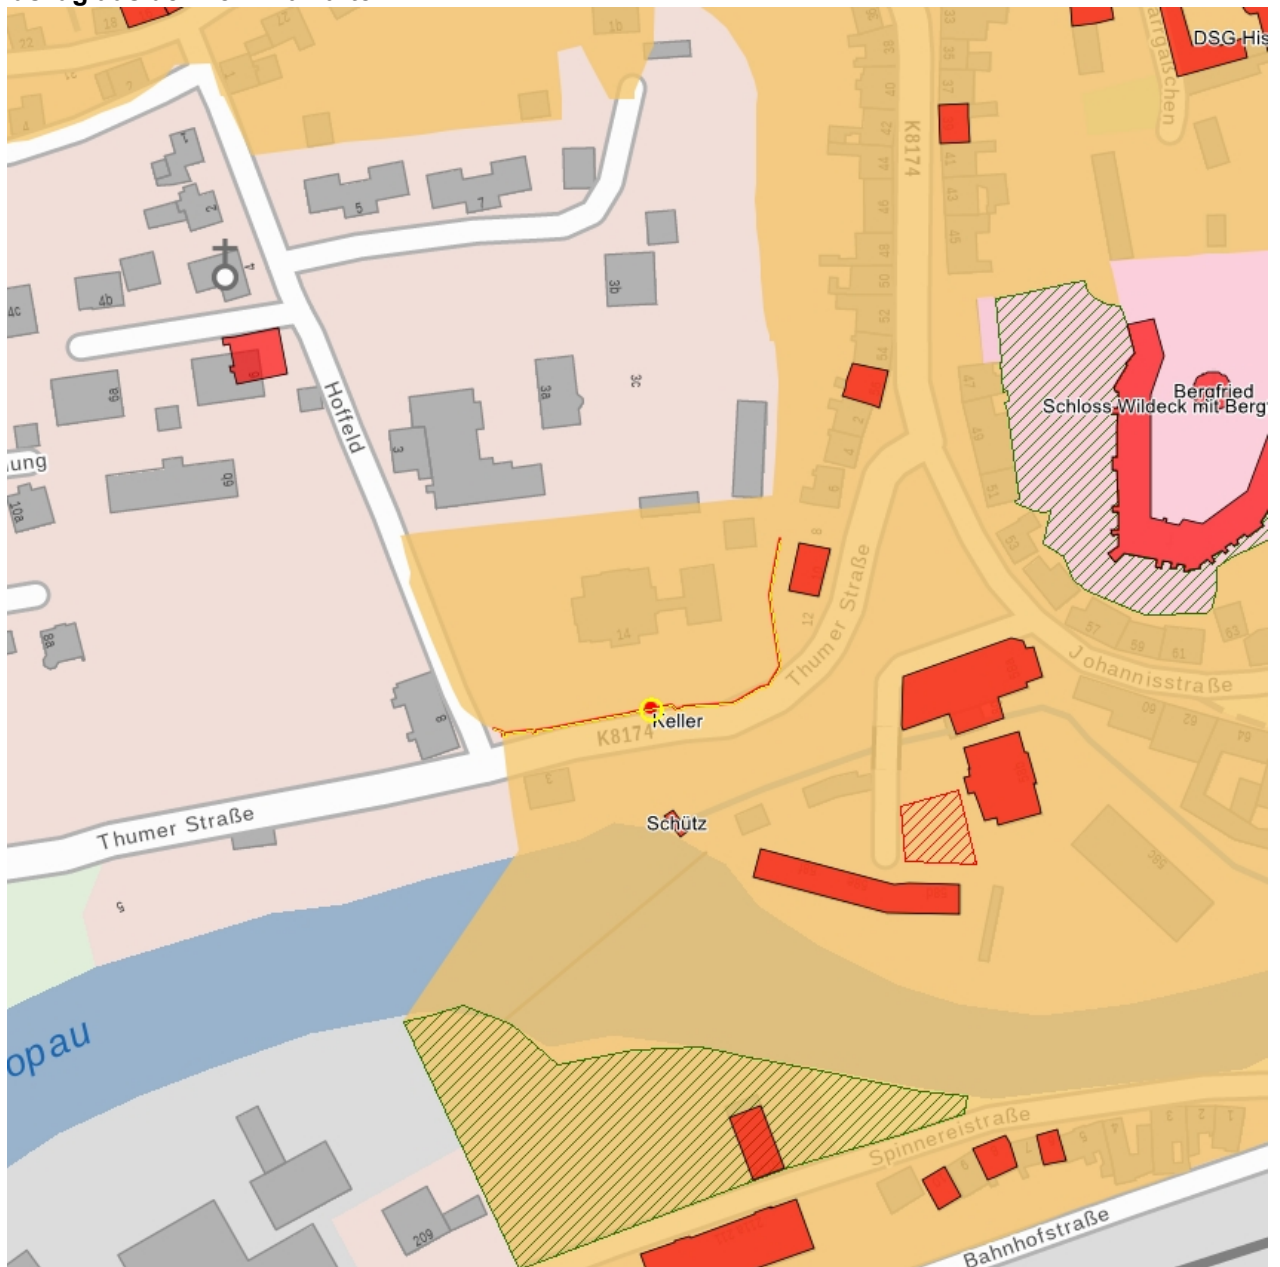

Auszug aus der Denkmalkarte

Dieses Dokument ist gemäß der Creative Commons-Lizenz CC-BY-NC-ND urheberrechtlich geschützt.