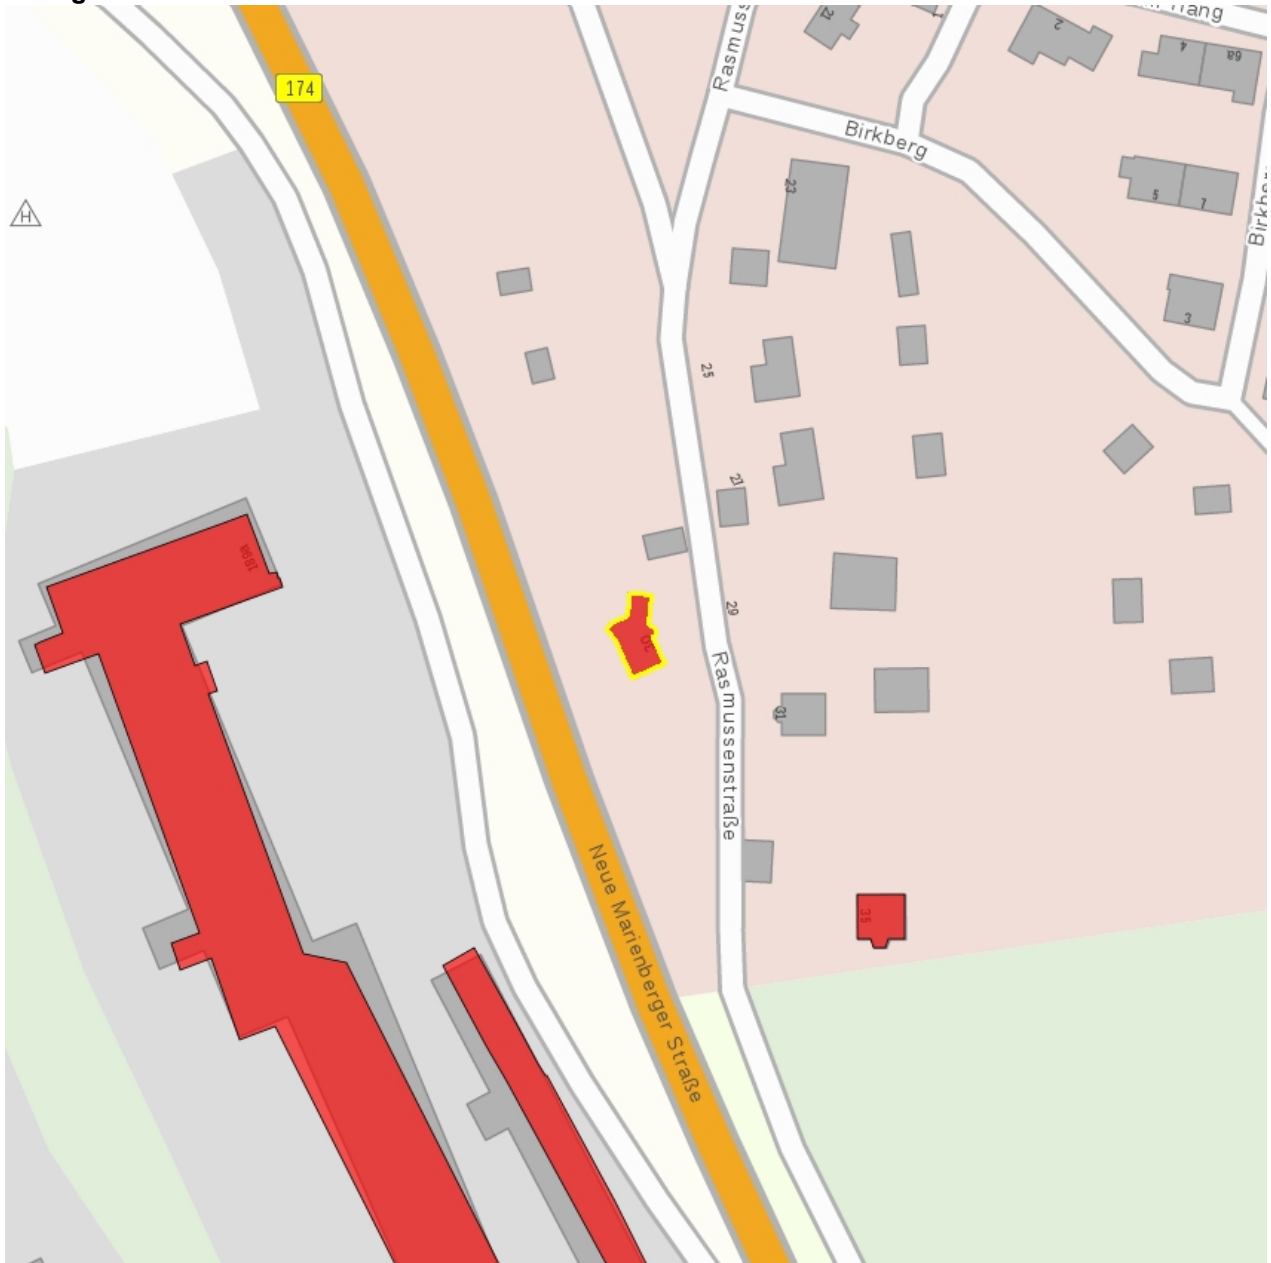

Auszug aus der Denkmalkarte

Dieses Dokument ist gemäß der Creative Commons-Lizenz CC-BY-NC-ND urheberrechtlich geschützt.