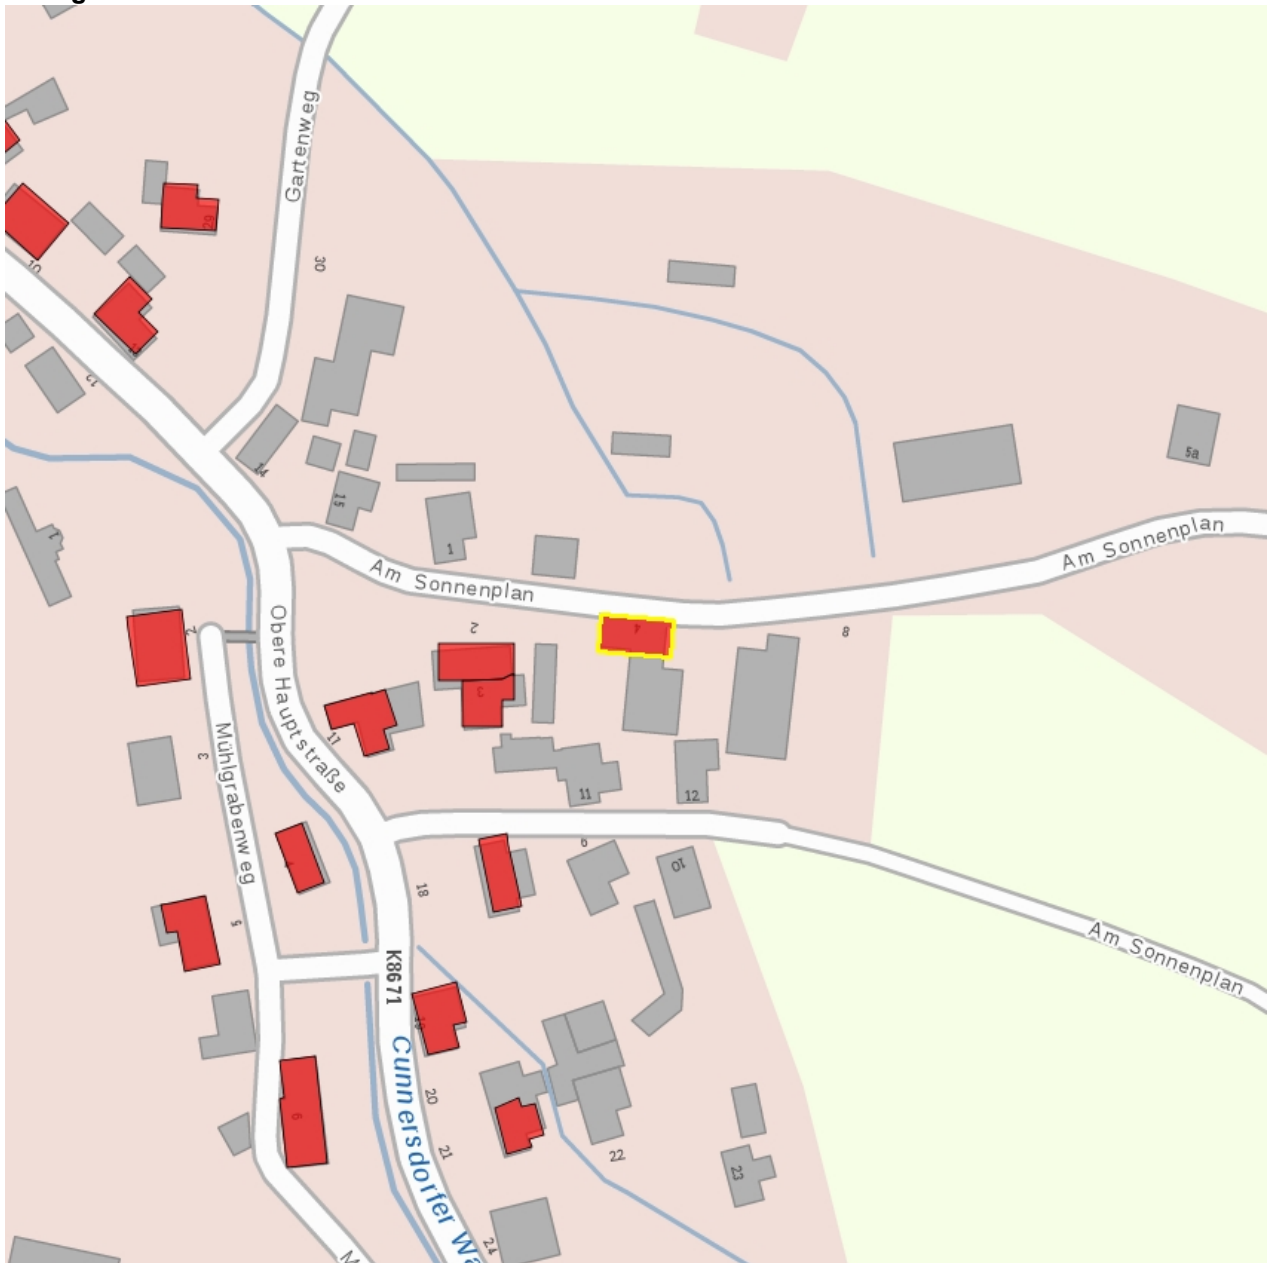

Auszug aus der Denkmalkarte

Dieses Dokument ist gemäß der Creative Commons-Lizenz CC-BY-NC-ND urheberrechtlich geschützt.