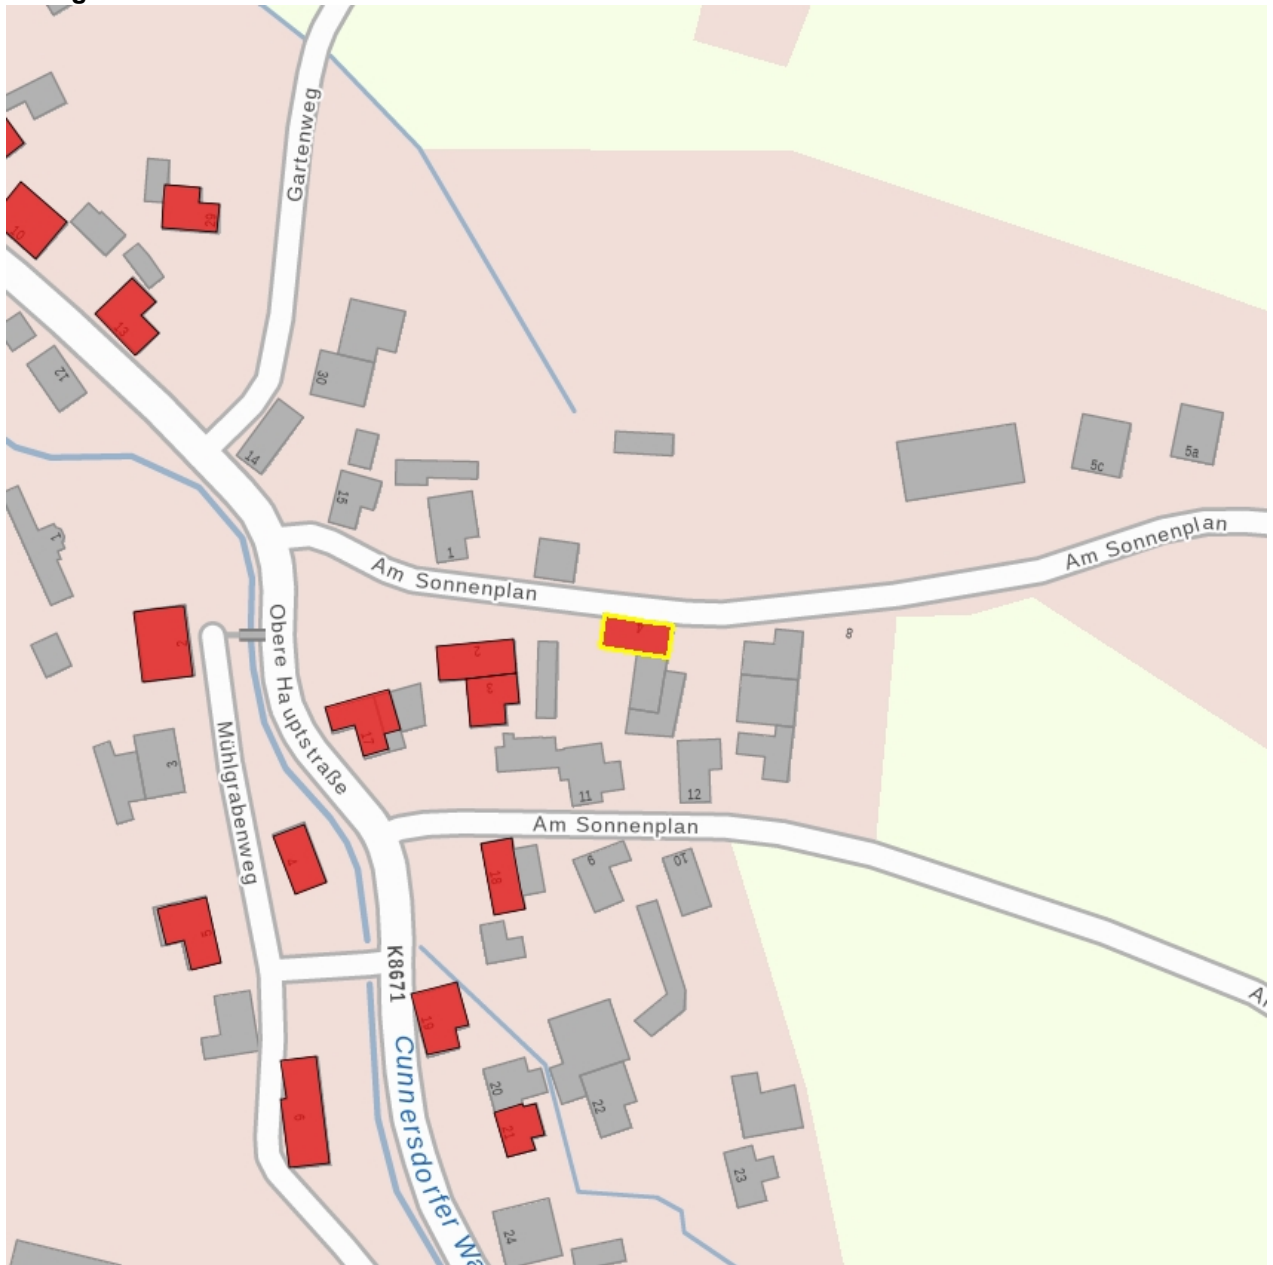

## Kulturdenkmale im Freistaat Sachsen - Denkmaldokument

**Obj.-Dok.-Nr.** 08961617  
**Kreis** Görlitz  
**Gemeinde** Kottmar  
**Anschrift** Am Sonnenplan 4  
**Gem. \* Fl-stck. \* Flur** Niedercunnersdorf \* 78/1

### Kurzcharakteristik

Wohnhaus (Umgebände); baugeschichtlich von Bedeutung, eingeschossig mit Dachausbau über dem Eingang.

### Denkmaltext

Umgebände rechts 3/3/3 Joche, Umgebände und Blockstube verschalt, Giebel verschiefert, profiliertes Türgewände; hinten massiv ausgebaut

**Datierung** nach 1837 (Wohnhaus)

**Ausweisungsstelle** Landesamt für Denkmalpflege Sachsen

### Fotonummer

**LXII/99/11A**

Aufnahmejahr

Fotograf

Beschreibung

**Auszug aus der Denkmalkarte**

**Dieses Dokument ist gemäß der Creative Commons-Lizenz CC-BY-NC-ND urheberrechtlich geschützt.**