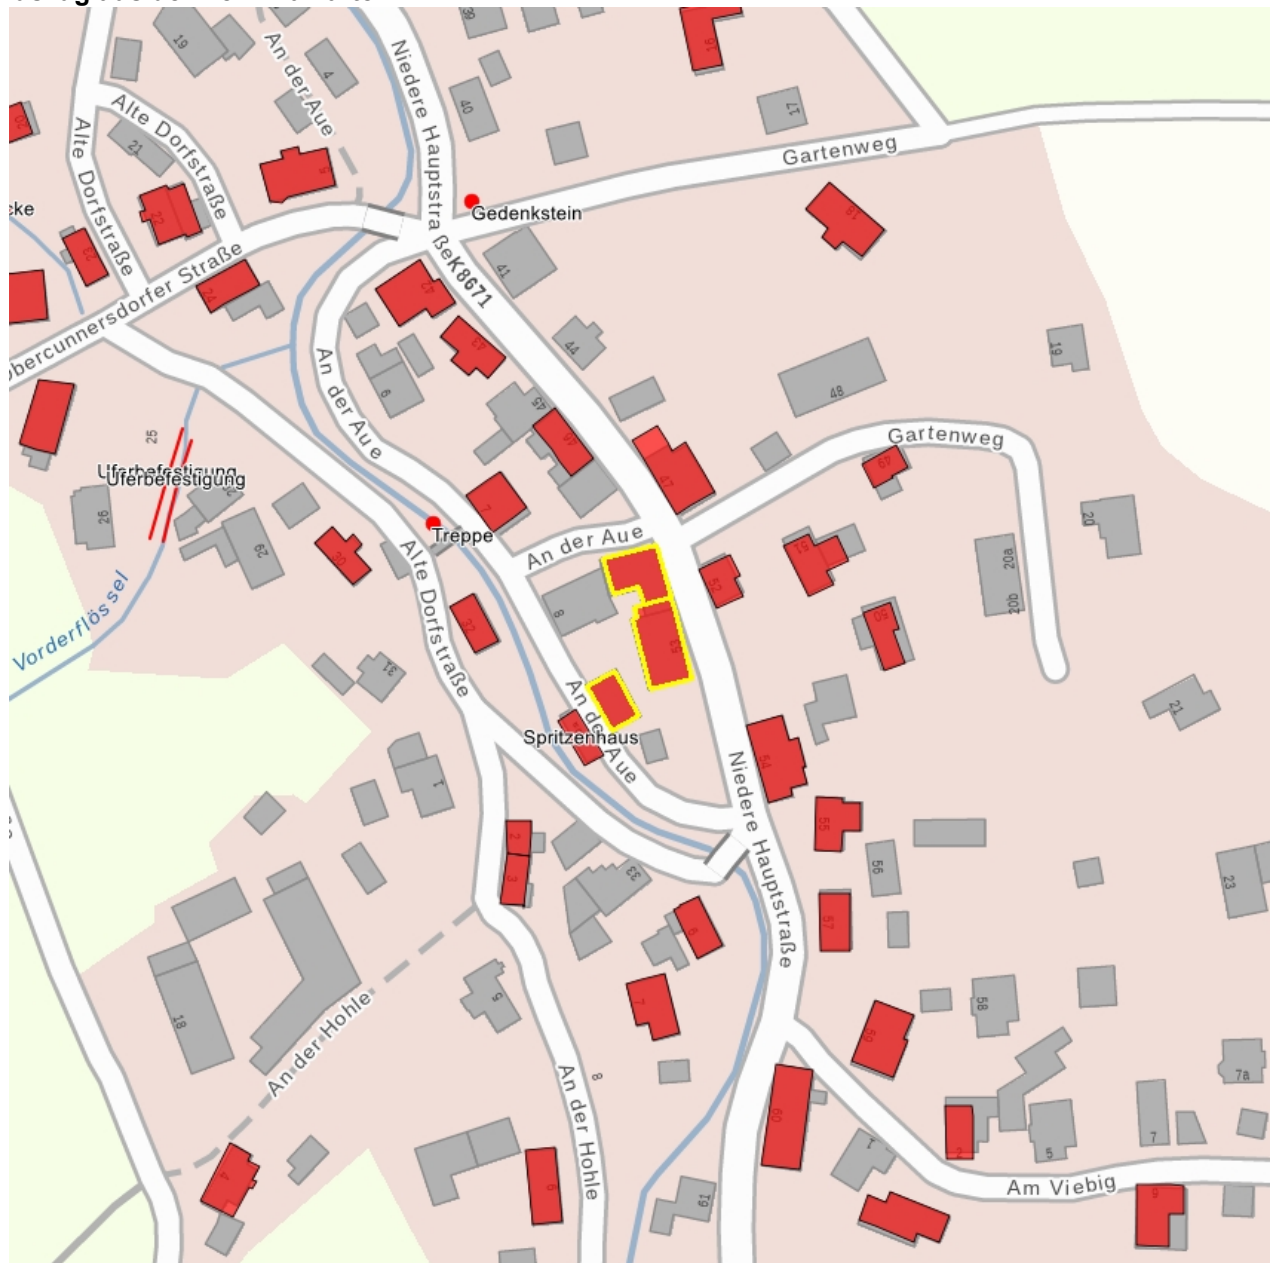

Auszug aus der Denkmalkarte

Dieses Dokument ist gemäß der Creative Commons-Lizenz CC-BY-NC-ND urheberrechtlich geschützt.