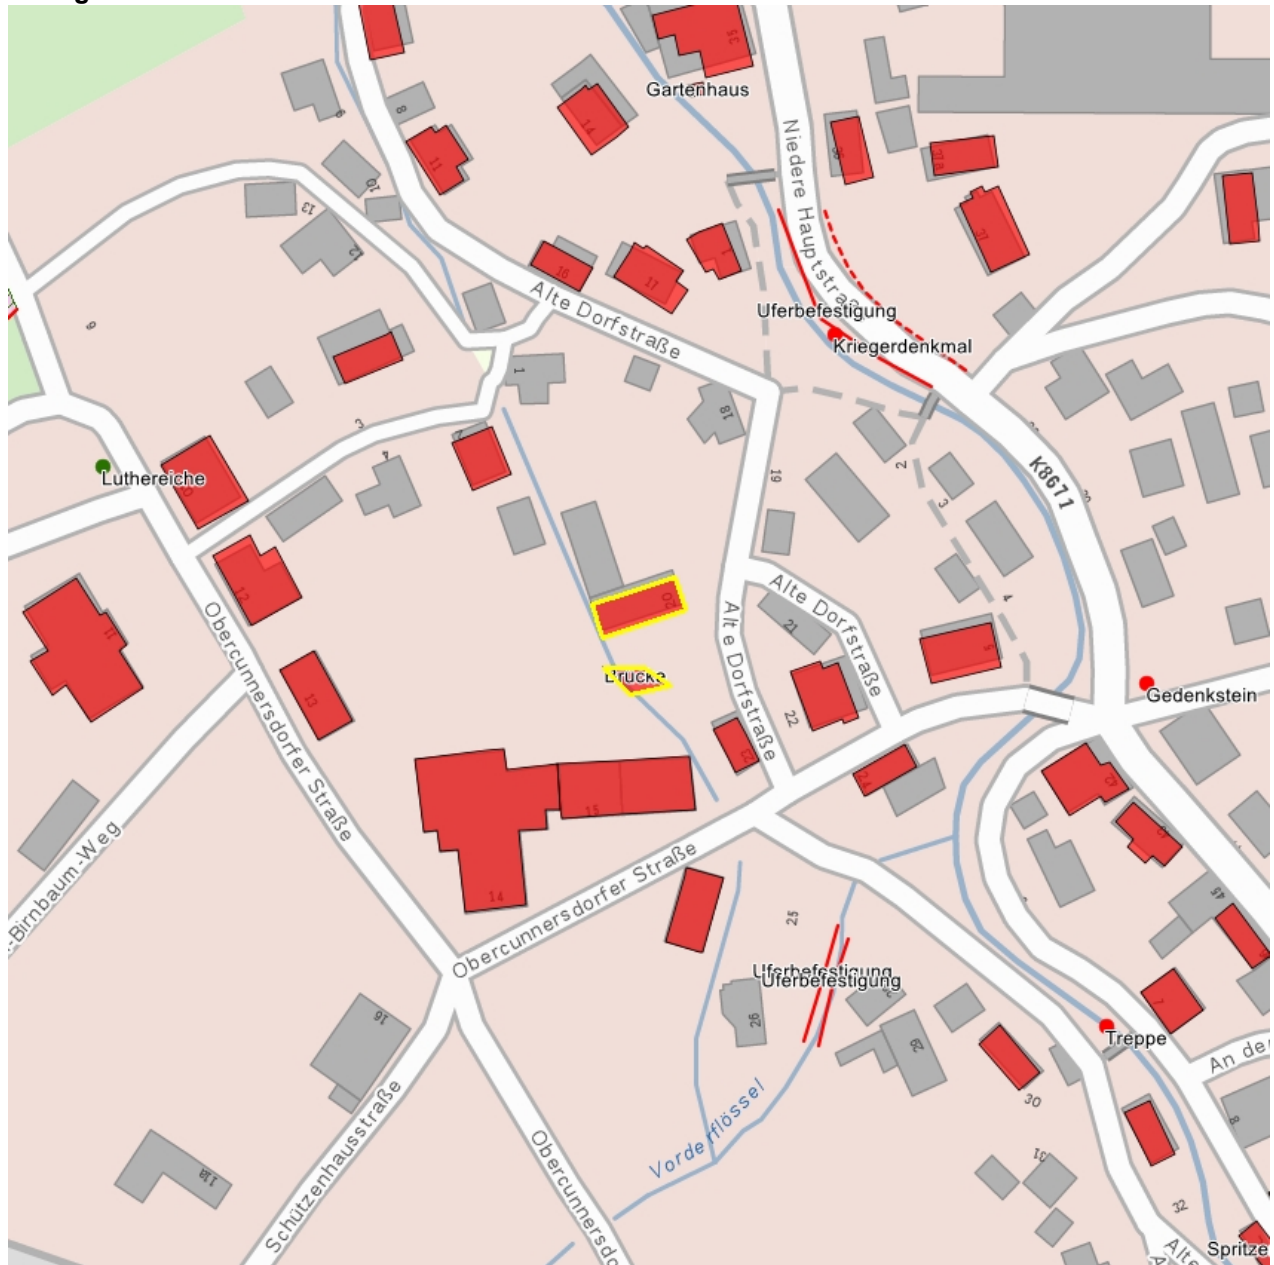

Auszug aus der Denkmalkarte

Dieses Dokument ist gemäß der Creative Commons-Lizenz CC-BY-NC-ND urheberrechtlich geschützt.