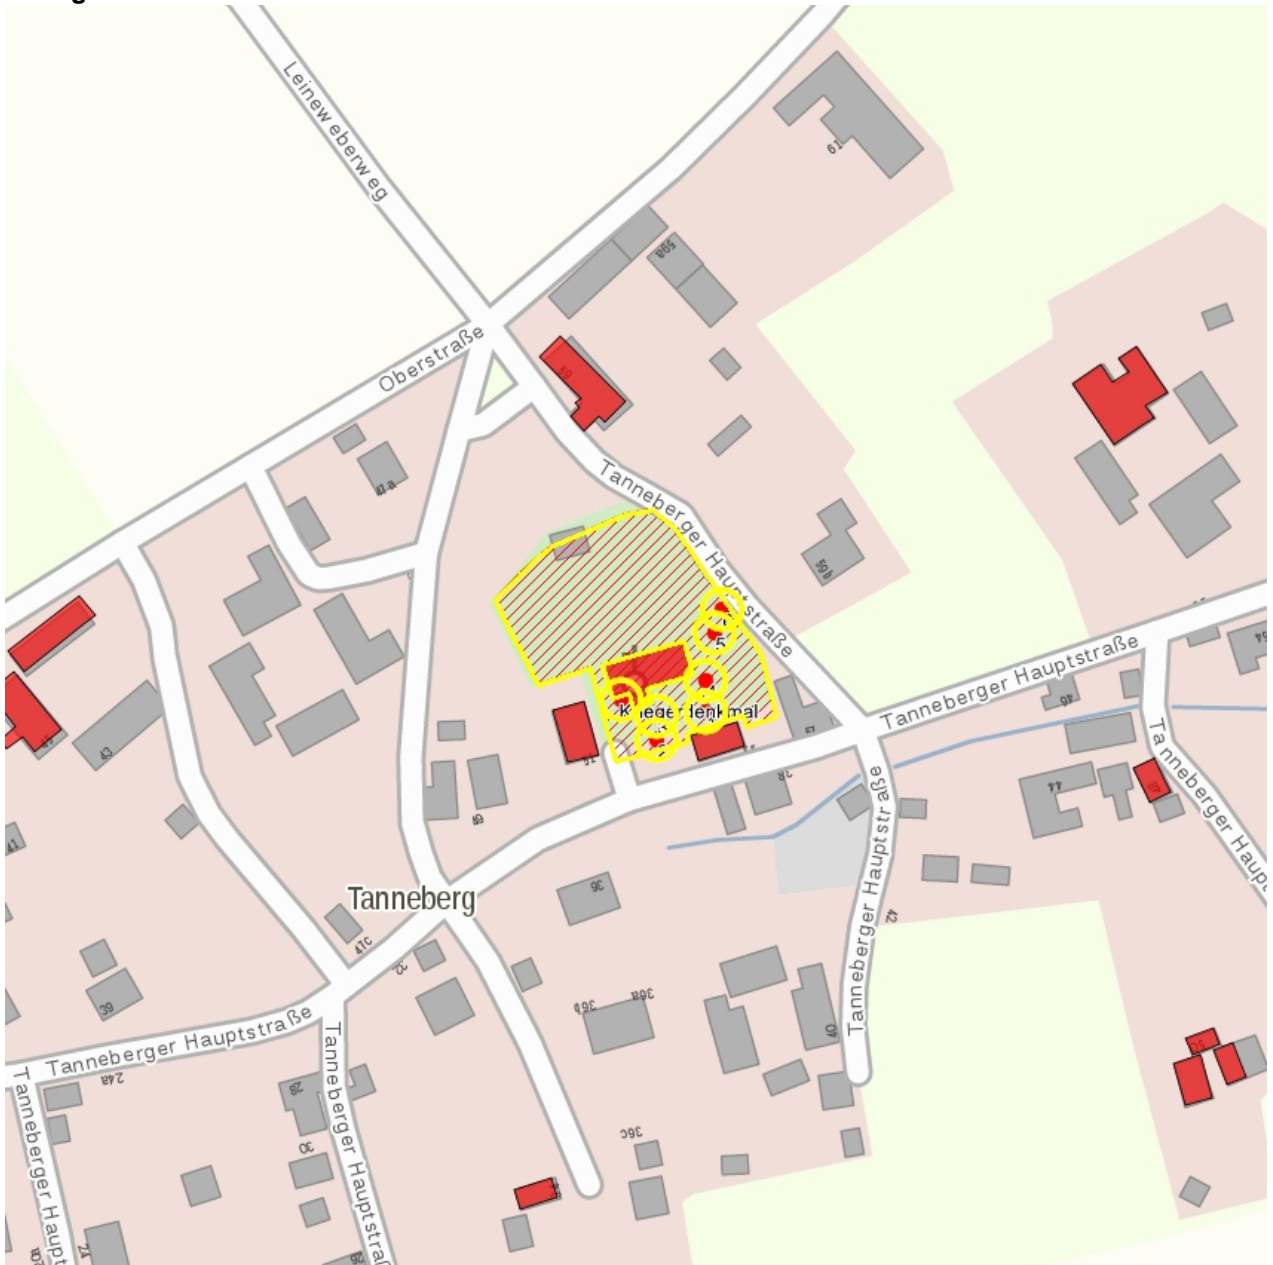

Auszug aus der Denkmalkarte

Dieses Dokument ist gemäß der Creative Commons-Lizenz CC-BY-NC-ND urheberrechtlich geschützt.