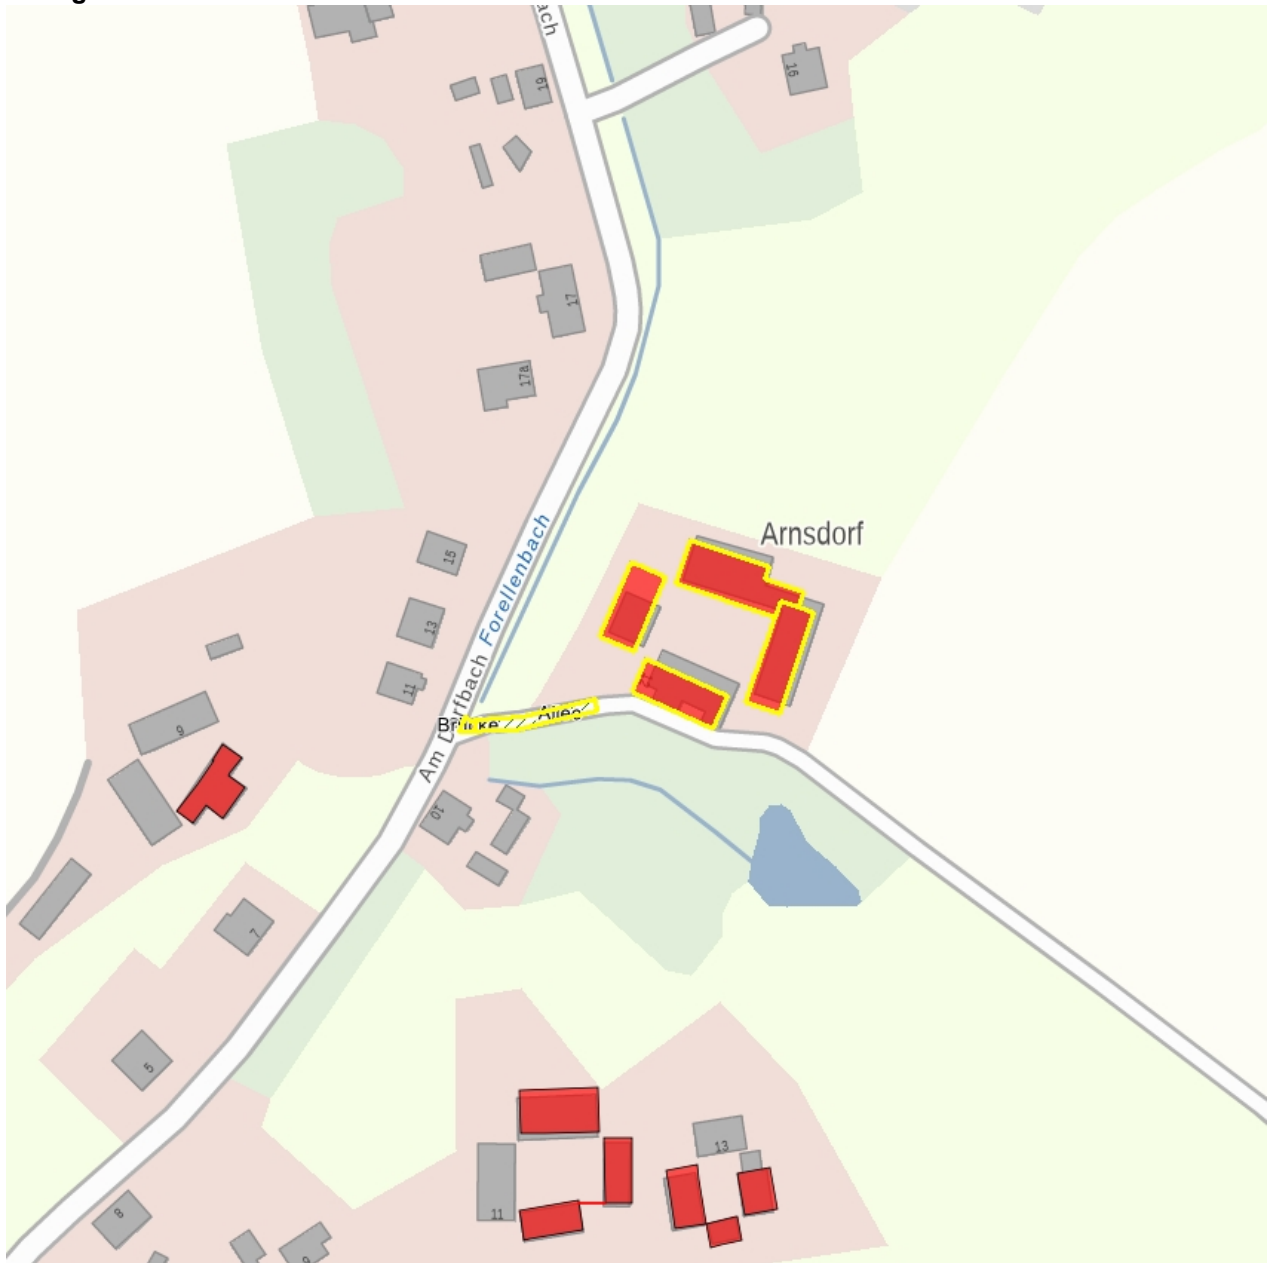

Kurzcharakteristik

Südliches Wohnstallhaus, zwei Seitengebäude und Scheune eines Vierseithofes sowie Brücke und Allee; stattliche Hofanlage mit beinahe wehrhaftem Charakter, baugeschichtlich und heimatgeschichtlich von Bedeutung, durch die erhöhte Lage entscheidend ortsbildprägend

Datierung Ende 18. Jh. (Wohnstallhaus); Gewölbe um 1800 (Wohnstallhaus); 2. Hälfte 19.Jh. (beide Seitengebäude); 2. Hälfte 19. Jh. (Scheune); Schlussstein bez. 1808 (Zufahrtsbrücke)

Ausweisungsstelle Landesamt für Denkmalpflege Sachsen

Fotonummer
Aufnahmejahr
Fotograf
Beschreibung

F 08961091 D
2014
Machold, Bärbel
Vierseithof: Ostgiebel des Wohnstallhauses und Scheune mit dazwischen liegendem Tor der Zufahrt

Fotonummer
Aufnahmejahr
Fotograf
Beschreibung

F 08961091 G
2014
Machold, Bärbel
Vierseithof: Hofansicht von Südwesten

Fotonummer
Aufnahmejahr
Fotograf
Beschreibung

F 08961091 H
2014
Machold, Bärbel
Vierseithof: Hofansicht von Nordwesten

Auszug aus der Denkmalkarte