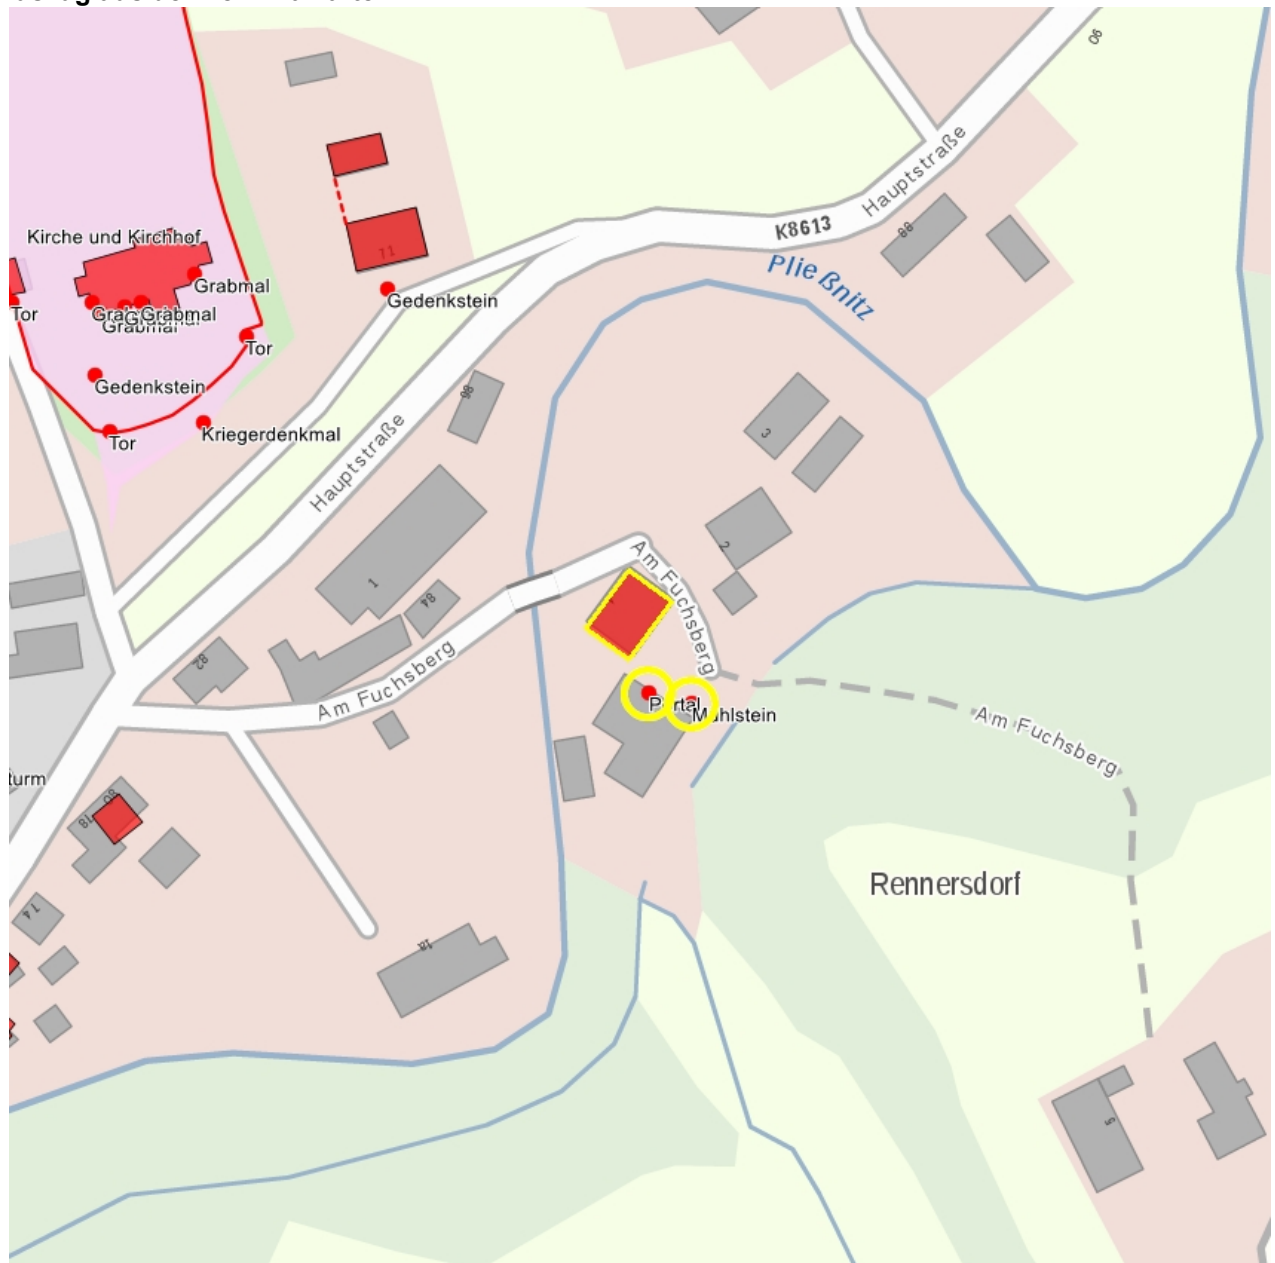

Auszug aus der Denkmalkarte

Dieses Dokument ist gemäß der Creative Commons-Lizenz CC-BY-NC-ND urheberrechtlich geschützt.