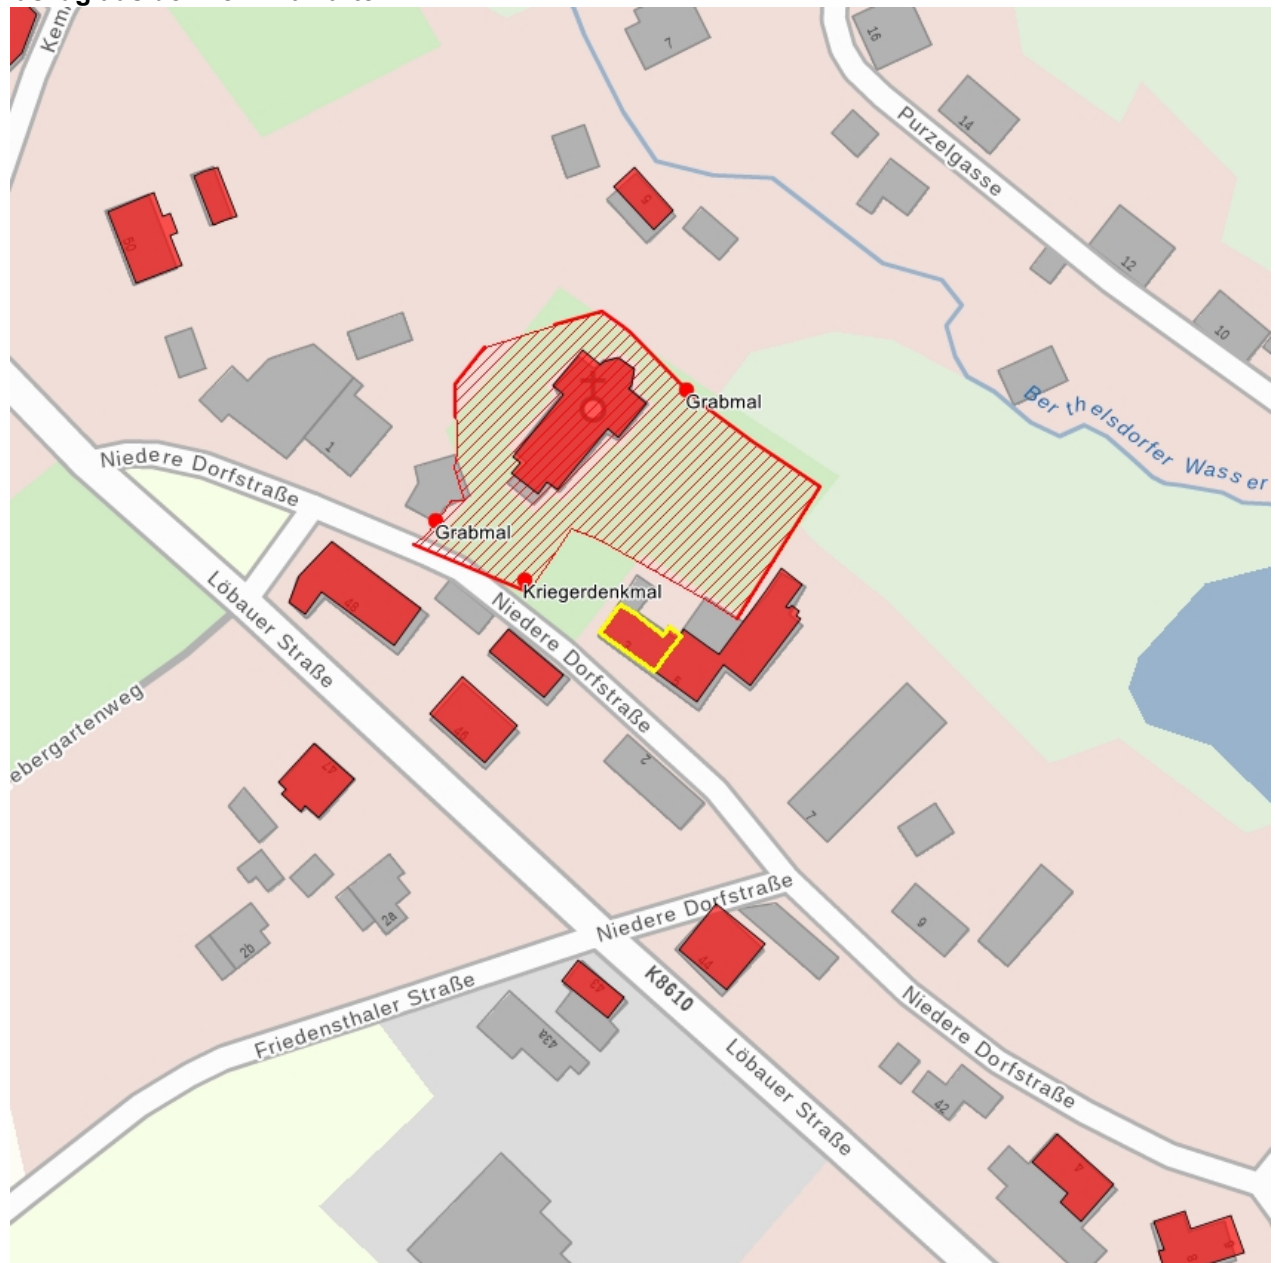

Auszug aus der Denkmalkarte

Dieses Dokument ist gemäß der Creative Commons-Lizenz CC-BY-NC-ND urheberrechtlich geschützt.