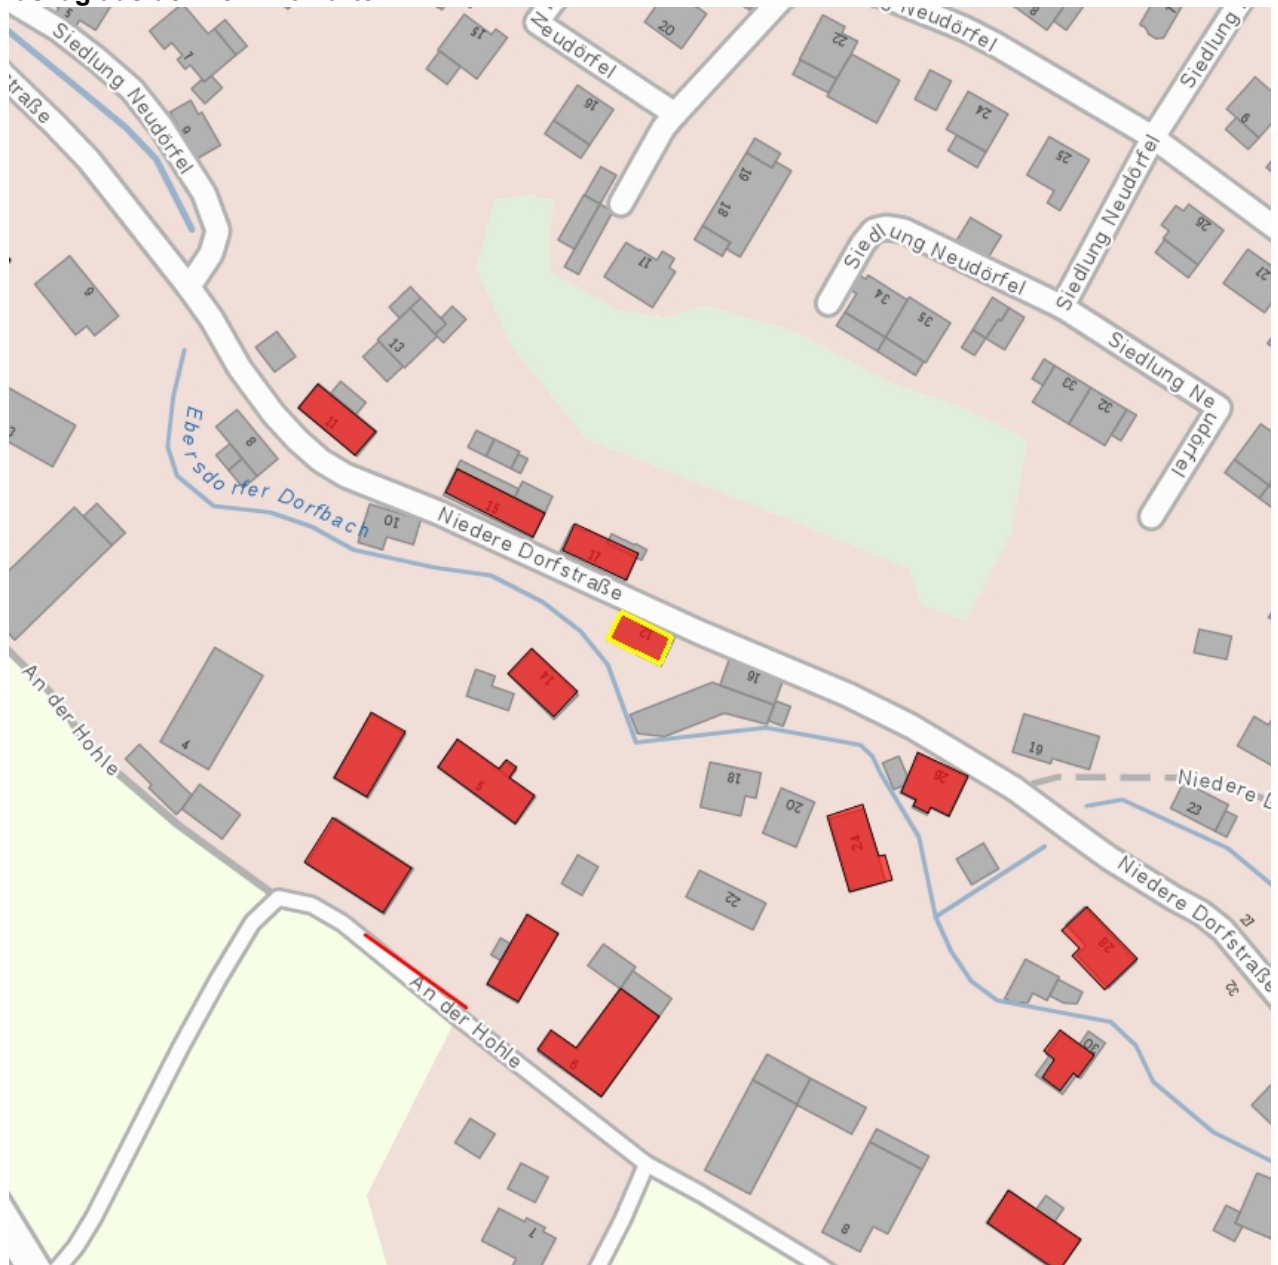

Auszug aus der Denkmalkarte

Dieses Dokument ist gemäß der Creative Commons-Lizenz CC-BY-NC-ND urheberrechtlich geschützt.