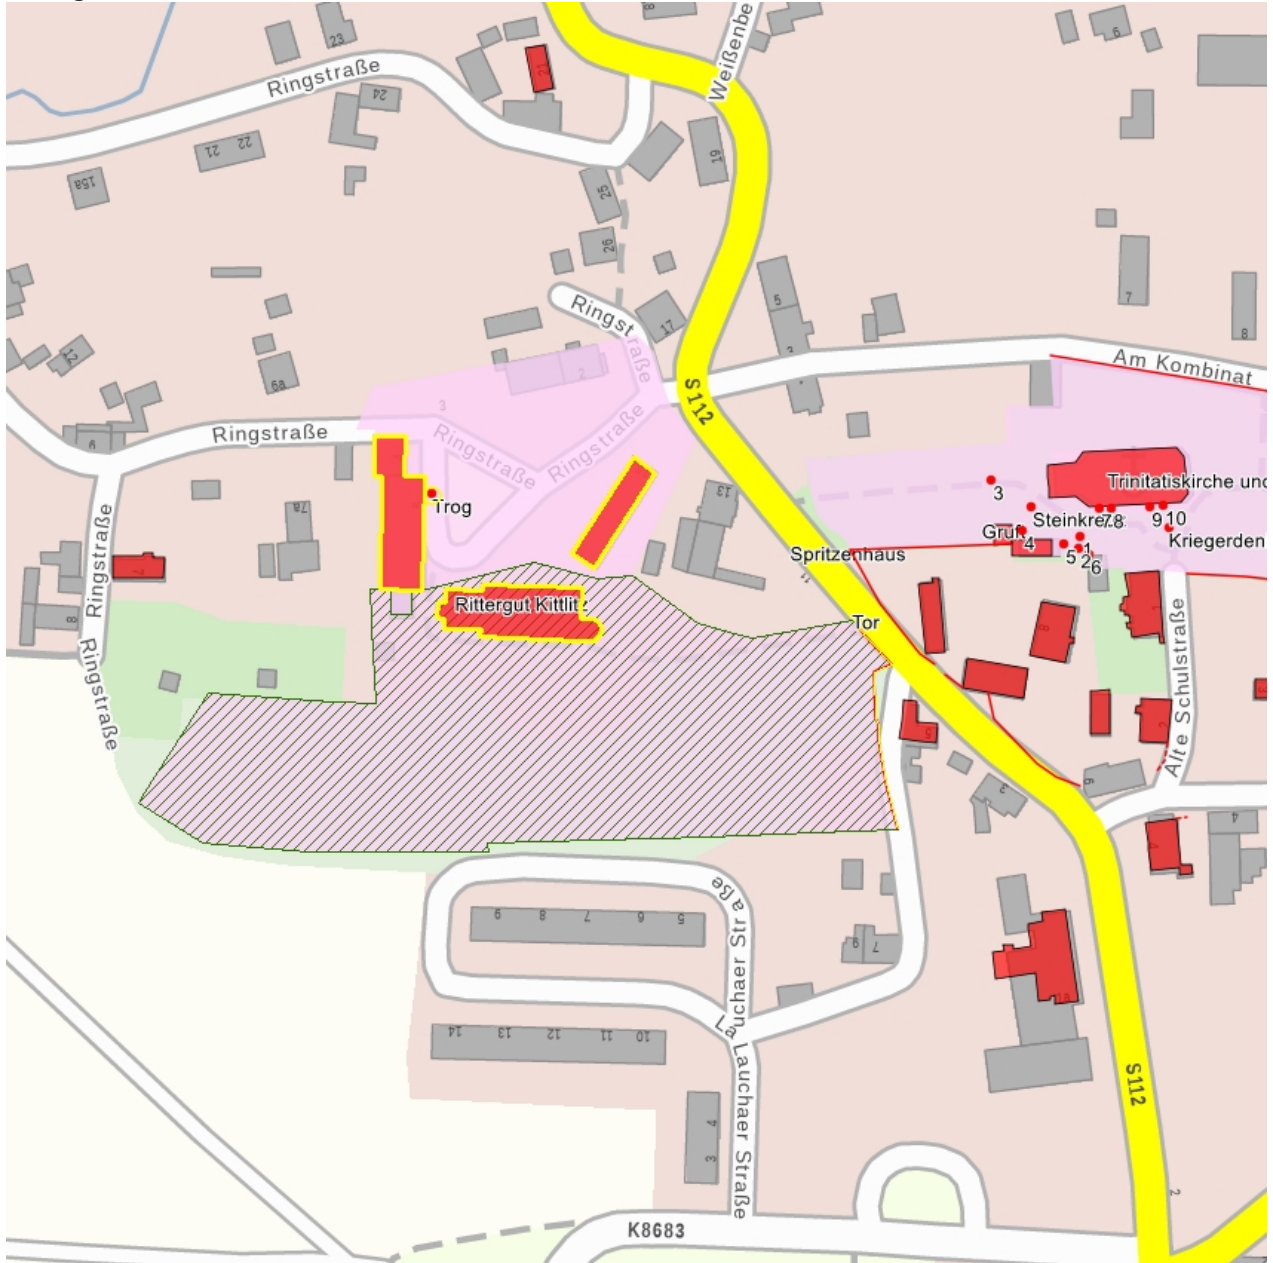

### Kurzcharakteristik

**Einzeldenkmale** der Sachgesamtheit Rittergut Kittlitz: Schloss (Nr. 1), westlicher Wirtschaftsflügel (Nr. 4, 5), östlicher Wirtschaftsflügel (Weißenerger Landstraße 15), Steintrog, sowie Einfriedungsmauer am Gutsпарк mit Toreinfahrt, bestehend aus Pfeilern und schmiedeeisernem Tor (siehe auch Sachgesamtheitsdokument obj. 09303367); baugeschichtlich und ortsgeschichtlich von Bedeutung

**Datierung** Kern 2. Hälfte 18. Jh. (Schloss (Rittergut))

**Ausweisungsstelle** Landesamt für Denkmalpflege Sachsen

**Fotonummer** LVIII/78/11A  
**Aufnahmejahr**  
**Fotograf**  
**Beschreibung**

**Auszug aus der Denkmalkarte**