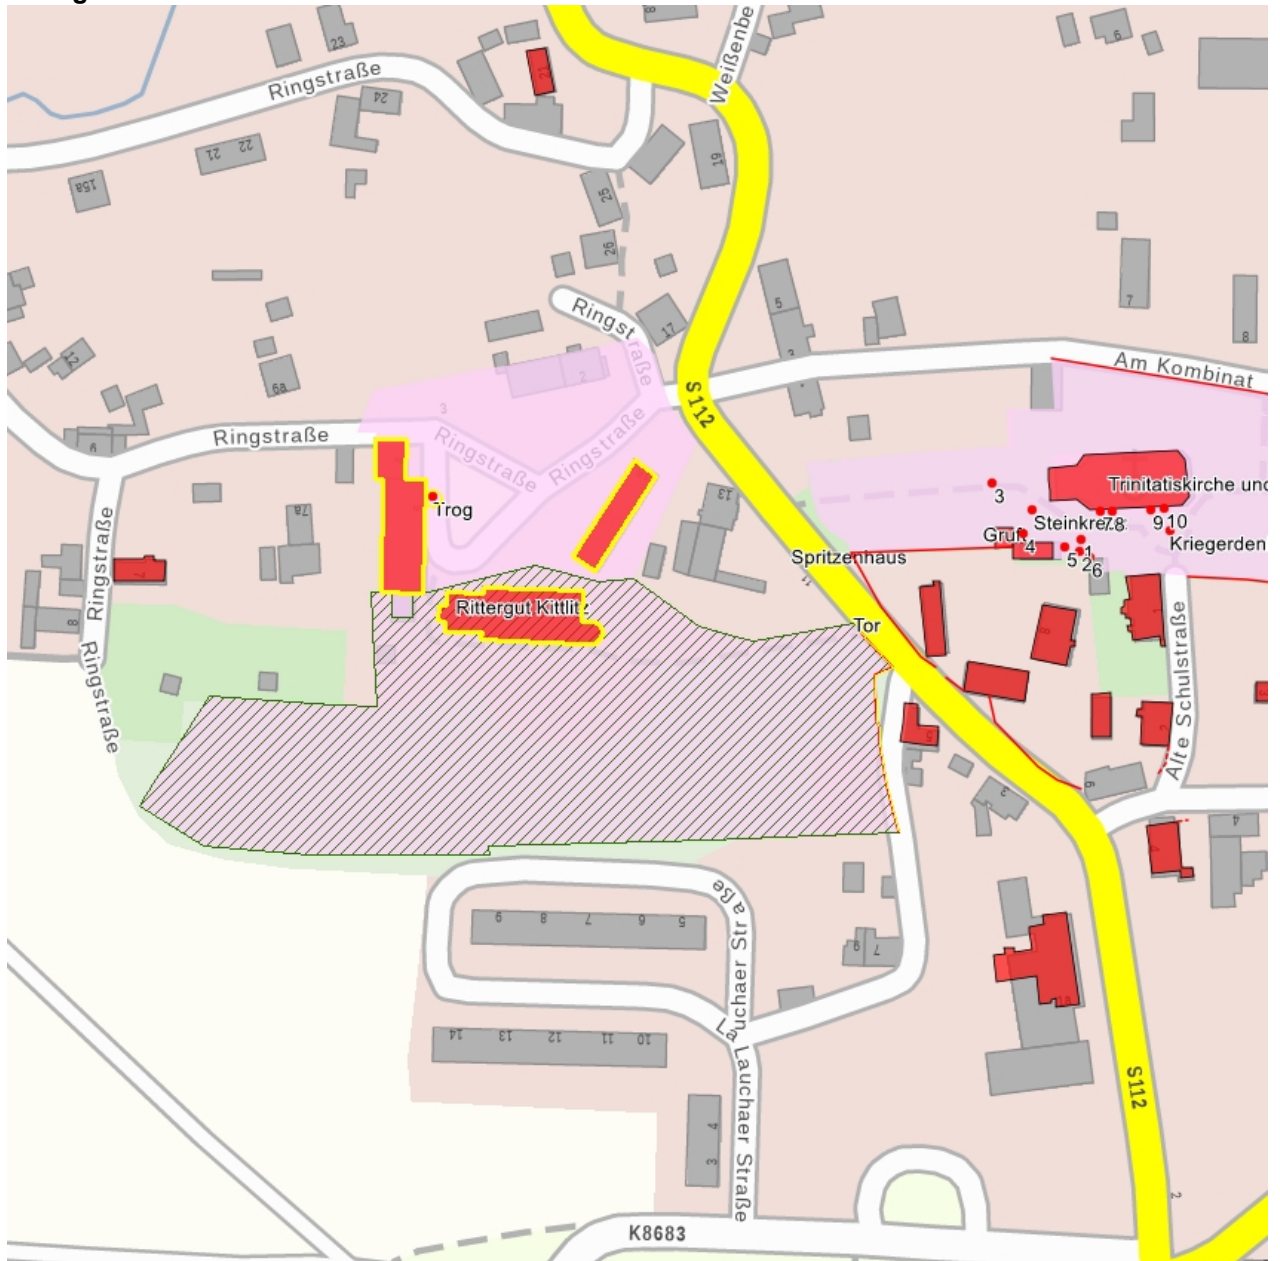

### Kurzcharakteristik

**Einzeldenkmale** der Sachgesamtheit Rittergut Kittlitz: Schloss (Nr. 1), westlicher Wirtschaftsflügel (Nr. 4, 5), östlicher Wirtschaftsflügel (Weißberger Landstraße 15), Steintrog, sowie Einfriedungsmauer am Gutspark mit Toreinfahrt, bestehend aus Pfeilern und schmiedeeisernem Tor (siehe auch Sachgesamtheitsdokument obj. 09303367); baugeschichtlich und ortsgeschichtlich von Bedeutung

**Datierung** Kern 2. Hälfte 18. Jh. (Schloss (Rittergut))

**Ausweisungsstelle** Landesamt für Denkmalpflege Sachsen

**Fotonummer**  
Aufnahmejahr  
Fotograf  
Beschreibung

**LVIII/78/11A**