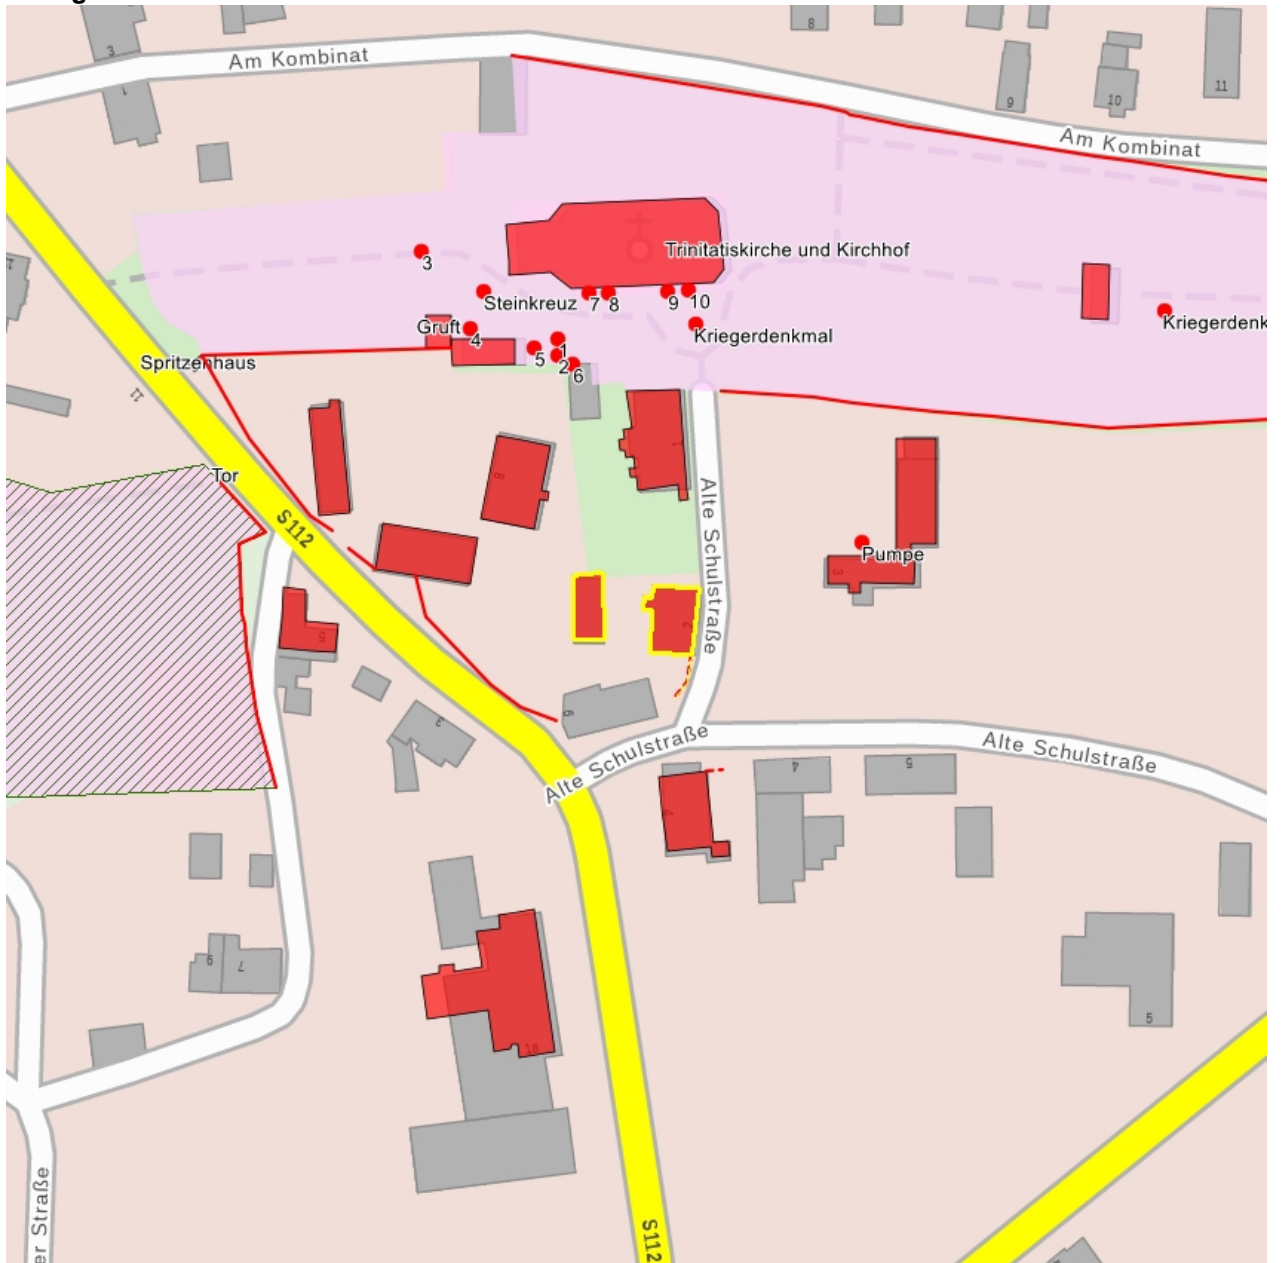

Auszug aus der Denkmalkarte

Dieses Dokument ist gemäß der Creative Commons-Lizenz CC-BY-NC-ND urheberrechtlich geschützt.