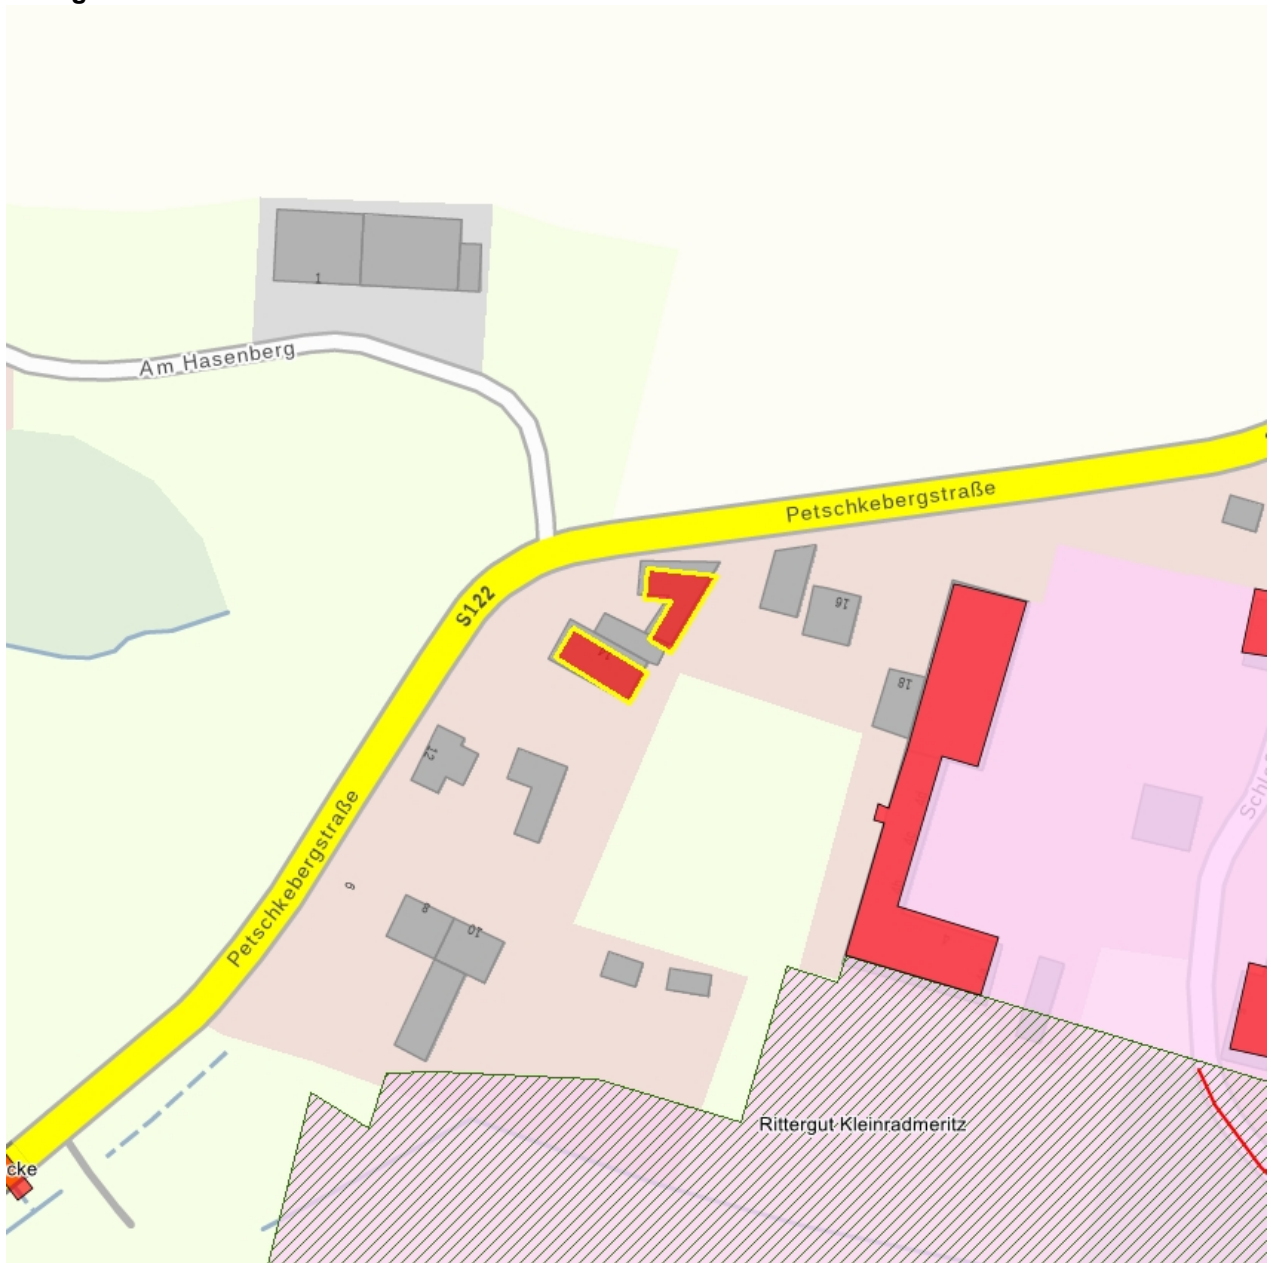

Auszug aus der Denkmalkarte

Dieses Dokument ist gemäß der Creative Commons-Lizenz CC-BY-NC-ND urheberrechtlich geschützt.