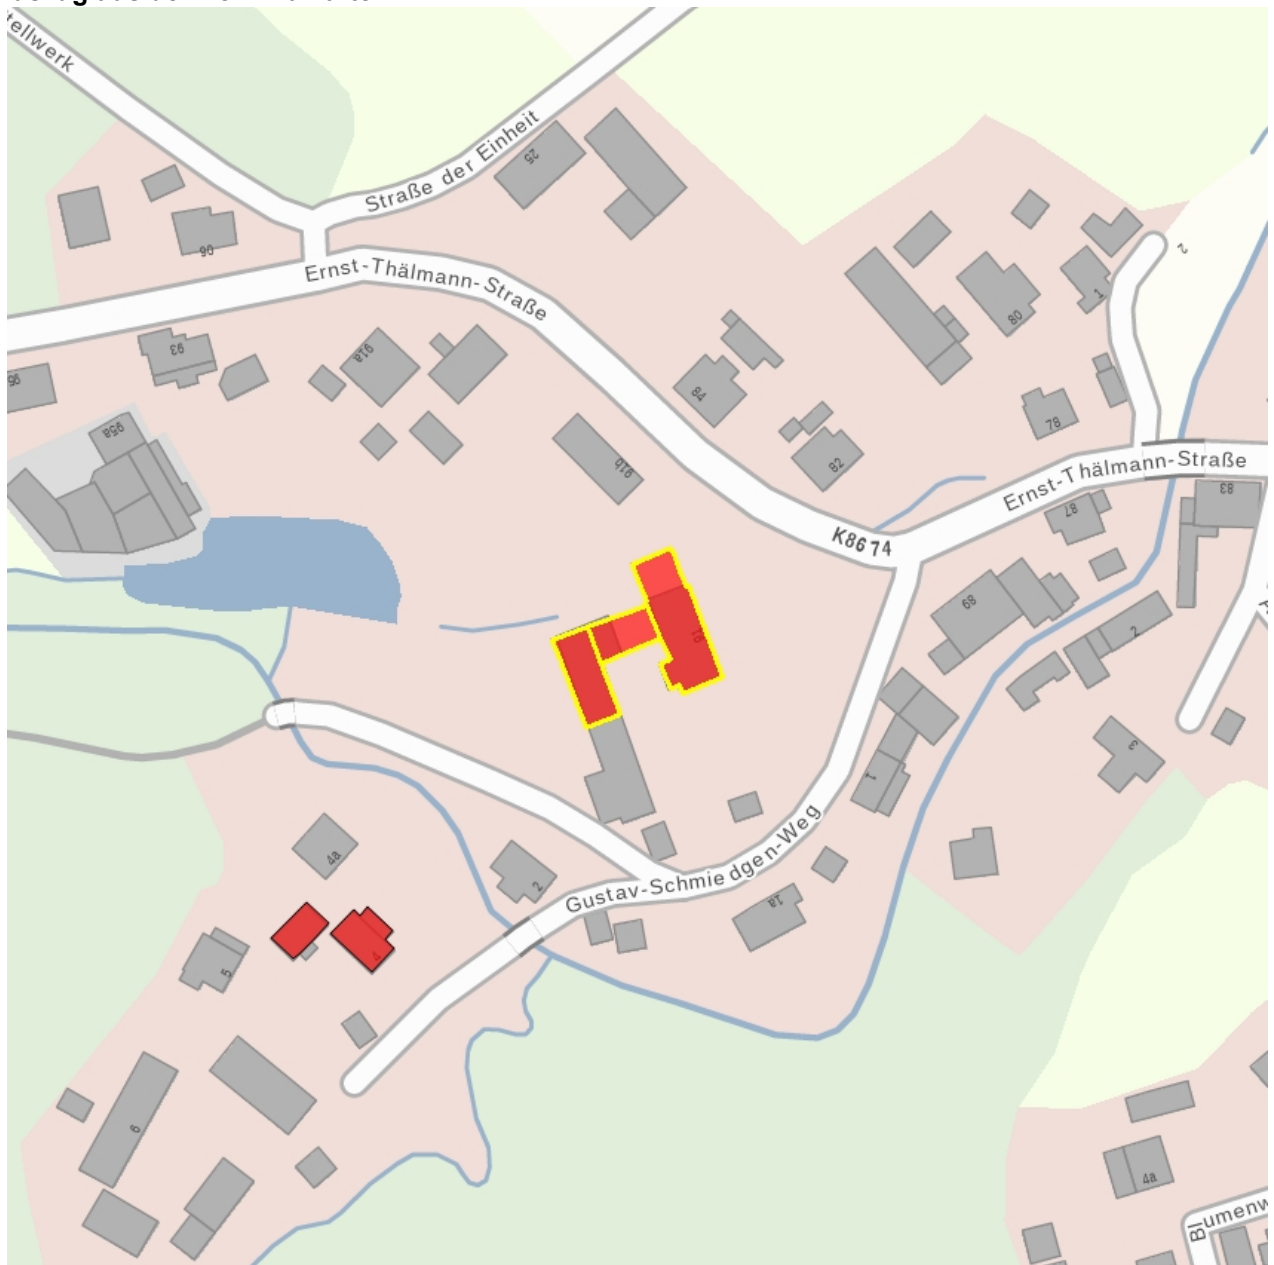

**Kulturdenkmale im Freistaat Sachsen -  
Denkmaldokument**

**Obj.-Dok.-Nr.** 08960420  
**Kreis** Görlitz  
**Gemeinde** Großschweidnitz  
**Anschrift** Ernst-Thälmann-Straße 91  
**Gem. \* Fl-stck. \* Flur** Großschweidnitz \* 169; 170; 172/1; 1/2

**Kurzcharakteristik**

Wohnmühlenhaus und zwei angebaute Seitengebäude (Mahlhaus, Scheune) eines Mühlengehöftes;  
Wohnmühlenhaus stattlicher, reich dekoriertes Bau im Stil der Neorenaissance, architektonisch, technik- und ortshistorisch von Bedeutung

**Datierung** nach 1848 (Mühle)

**Ausweisungsstelle** Landesamt für Denkmalpflege Sachsen

**Fotonummer** LVII/100/25  
**Aufnahmejahr**  
**Fotograf**  
**Beschreibung**

**Auszug aus der Denkmalkarte**

**Dieses Dokument ist gemäß der Creative Commons-Lizenz CC-BY-NC-ND urheberrechtlich geschützt.**