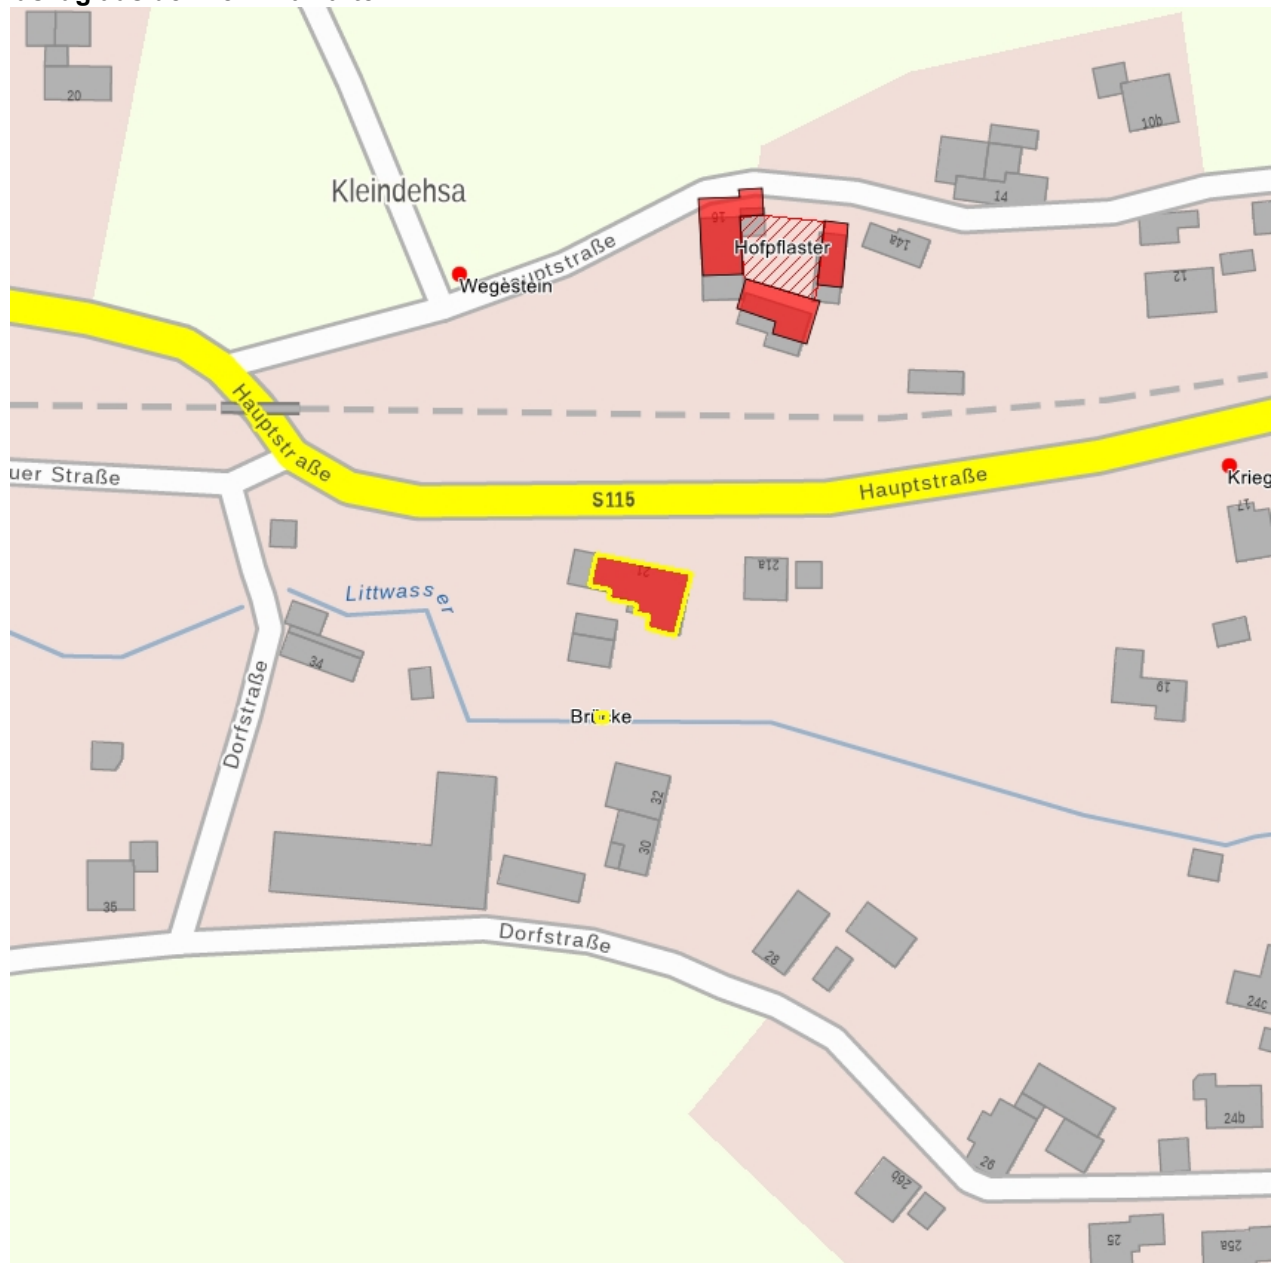

Auszug aus der Denkmalkarte

Dieses Dokument ist gemäß der Creative Commons-Lizenz CC-BY-NC-ND urheberrechtlich geschützt.