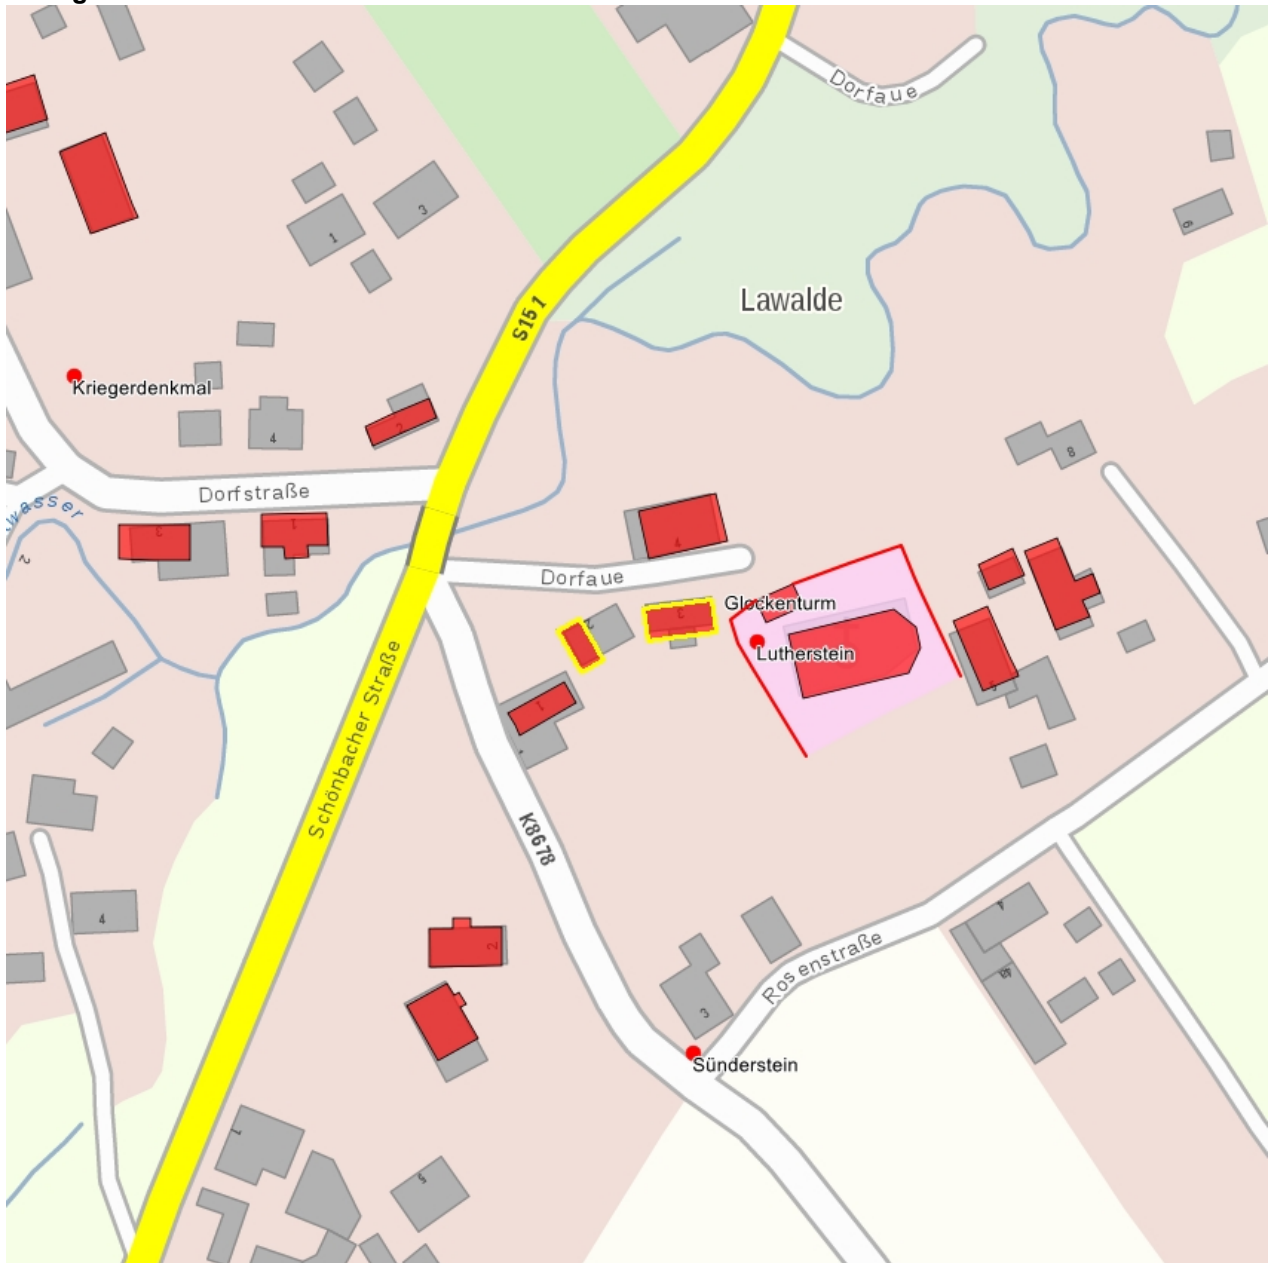

Auszug aus der Denkmalkarte

Dieses Dokument ist gemäß der Creative Commons-Lizenz CC-BY-NC-ND urheberrechtlich geschützt.