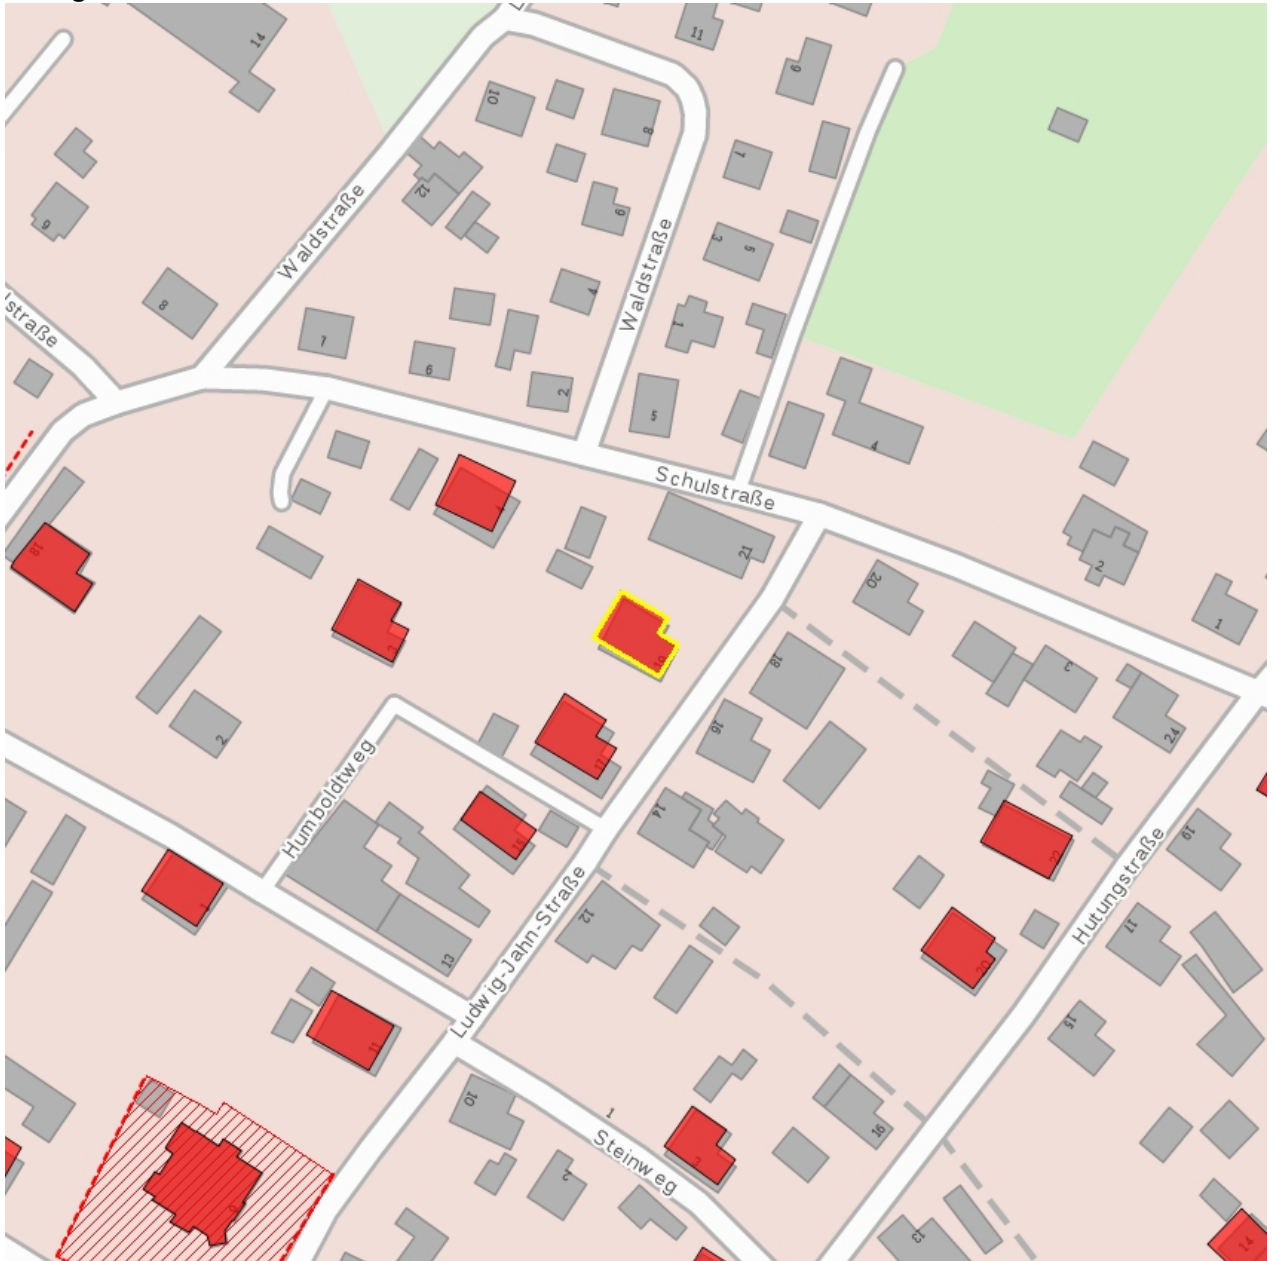

Auszug aus der Denkmalkarte

Dieses Dokument ist gemäß der Creative Commons-Lizenz CC-BY-NC-ND urheberrechtlich geschützt.