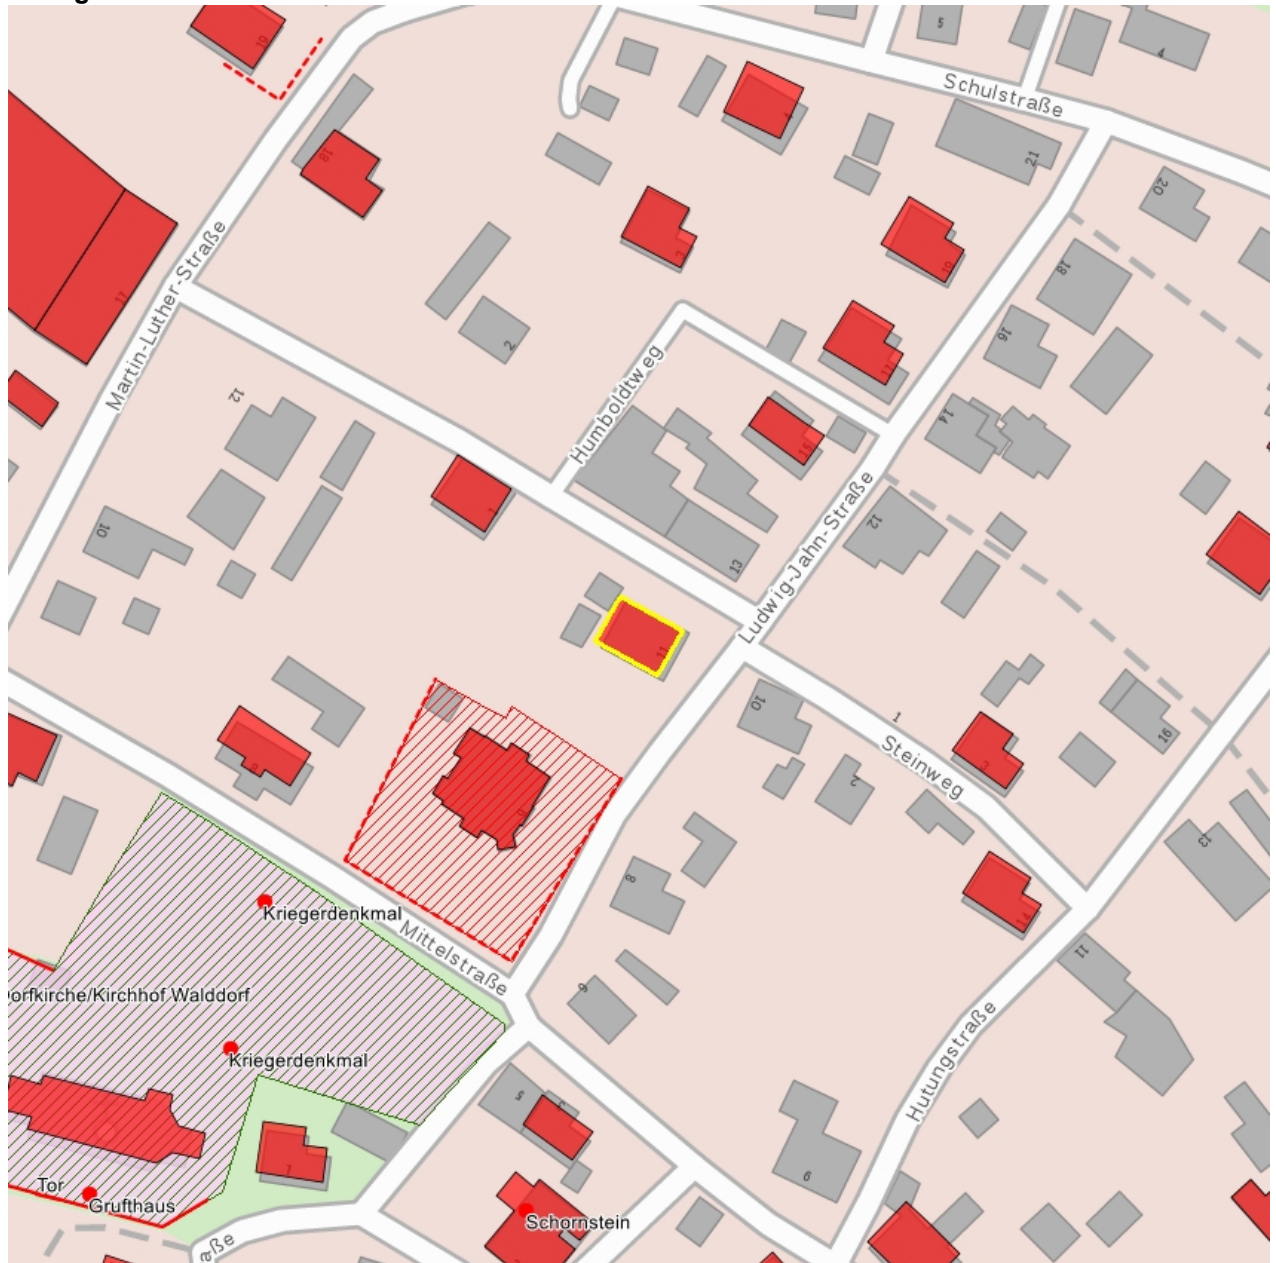

Auszug aus der Denkmalkarte

Dieses Dokument ist gemäß der Creative Commons-Lizenz CC-BY-NC-ND urheberrechtlich geschützt.