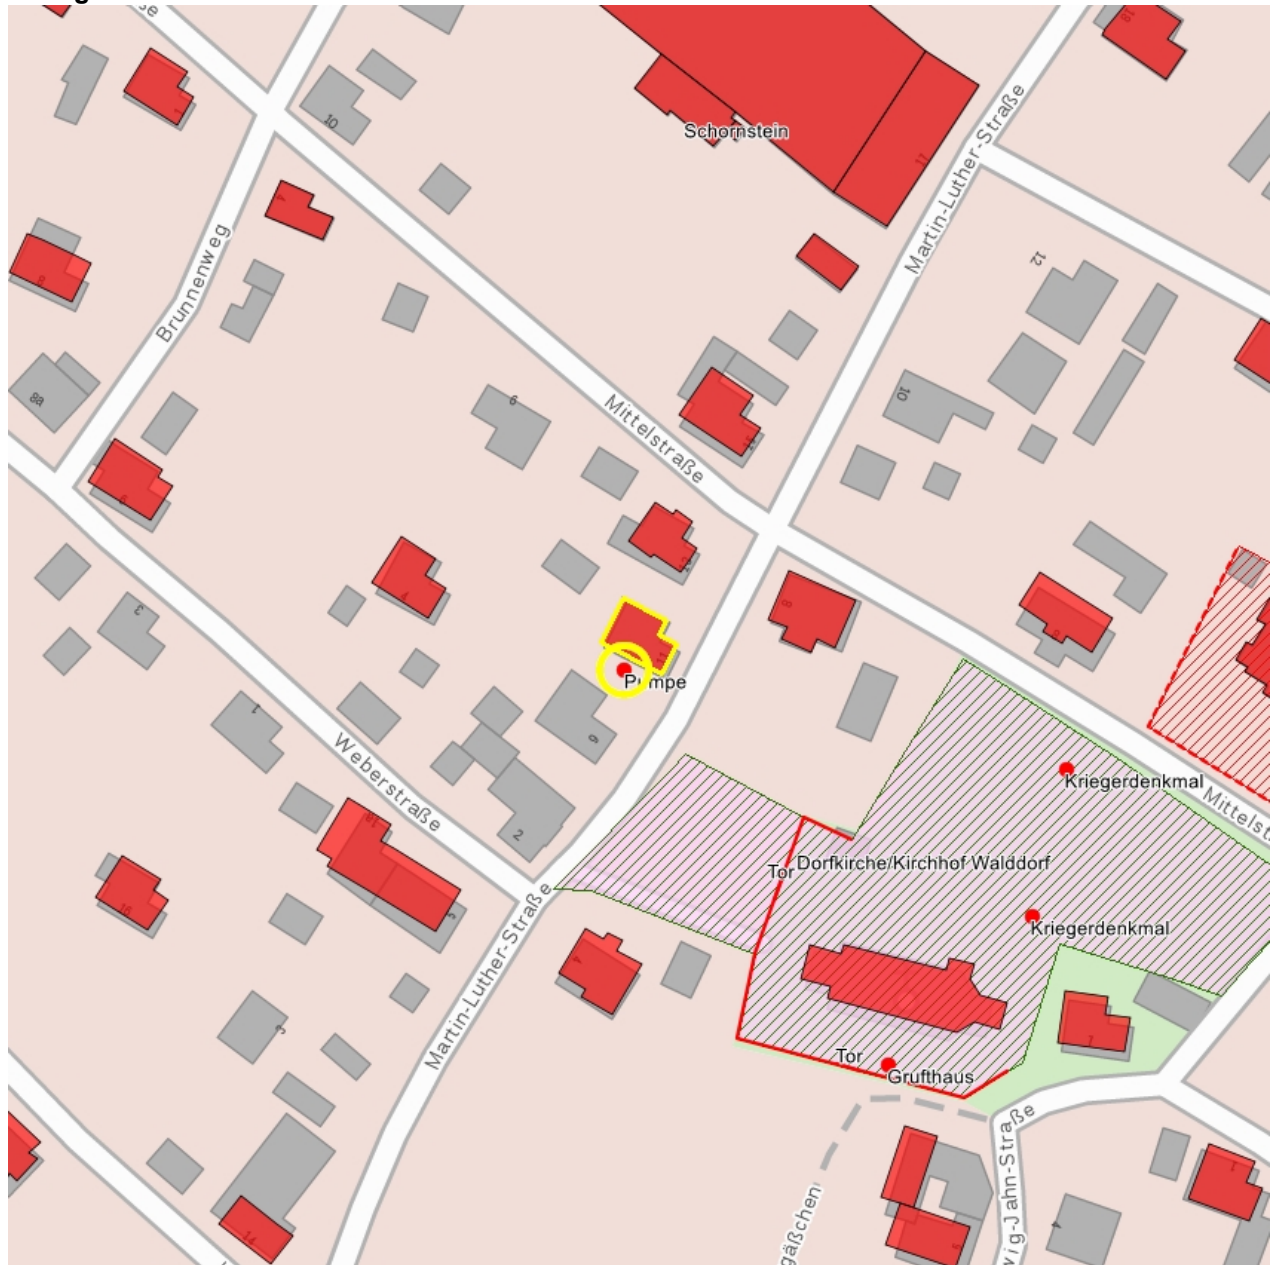

Auszug aus der Denkmalkarte

Dieses Dokument ist gemäß der Creative Commons-Lizenz CC-BY-NC-ND urheberrechtlich geschützt.