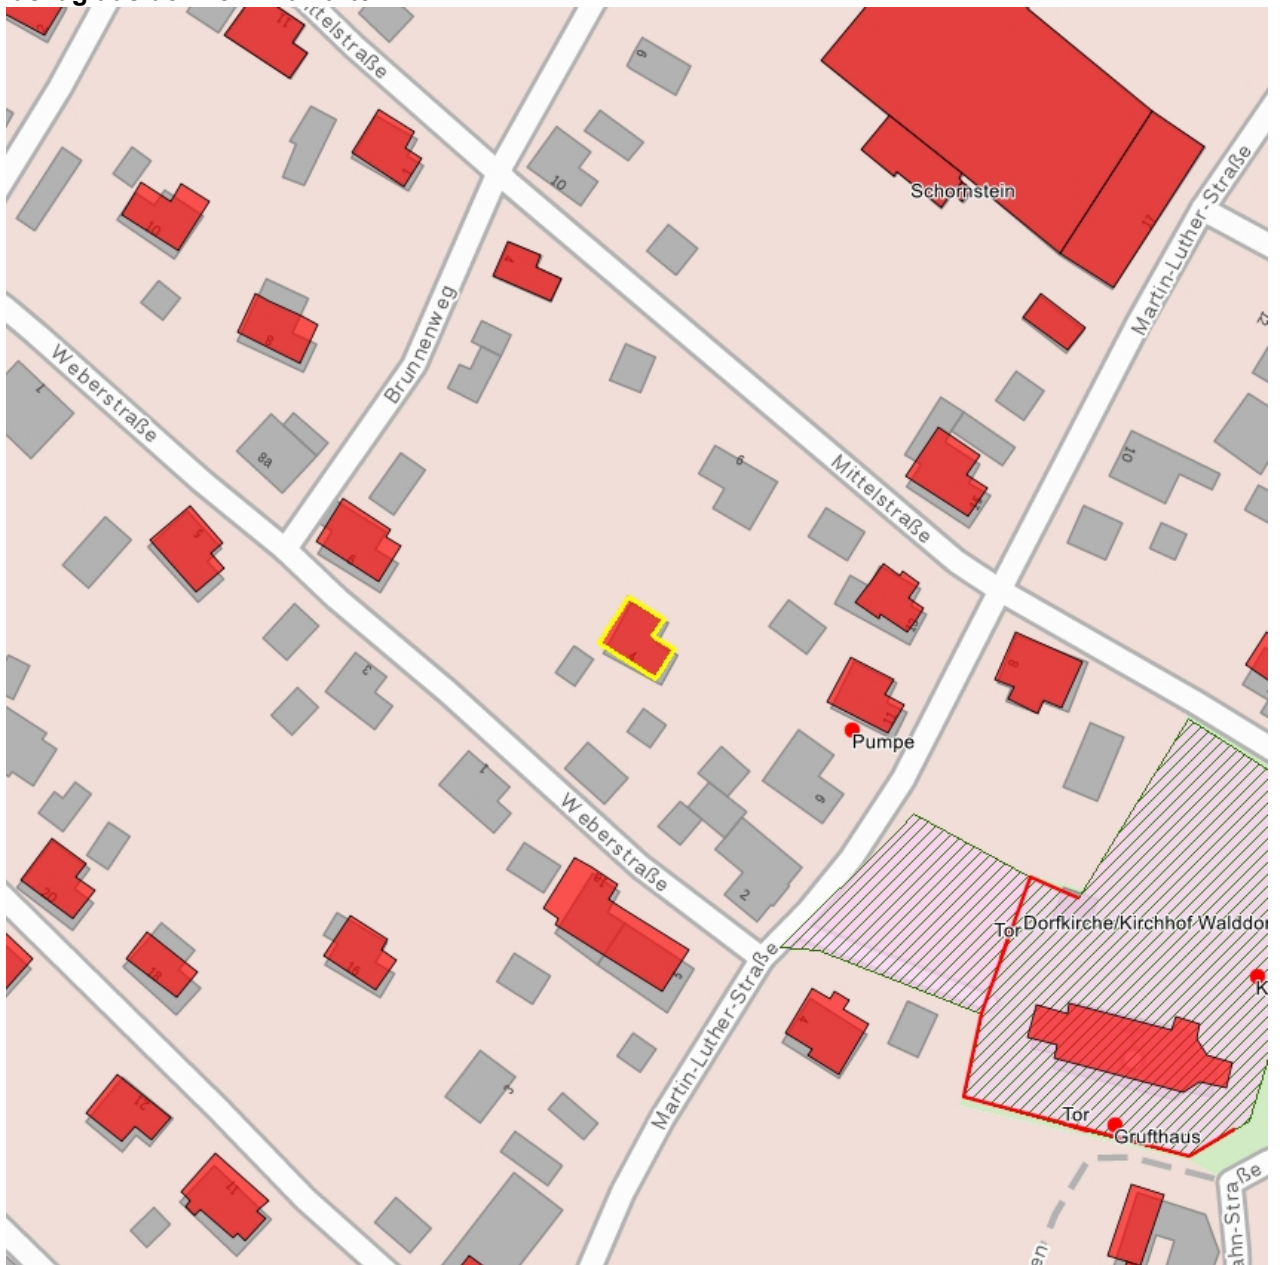

Auszug aus der Denkmalkarte

Dieses Dokument ist gemäß der Creative Commons-Lizenz CC-BY-NC-ND urheberrechtlich geschützt.