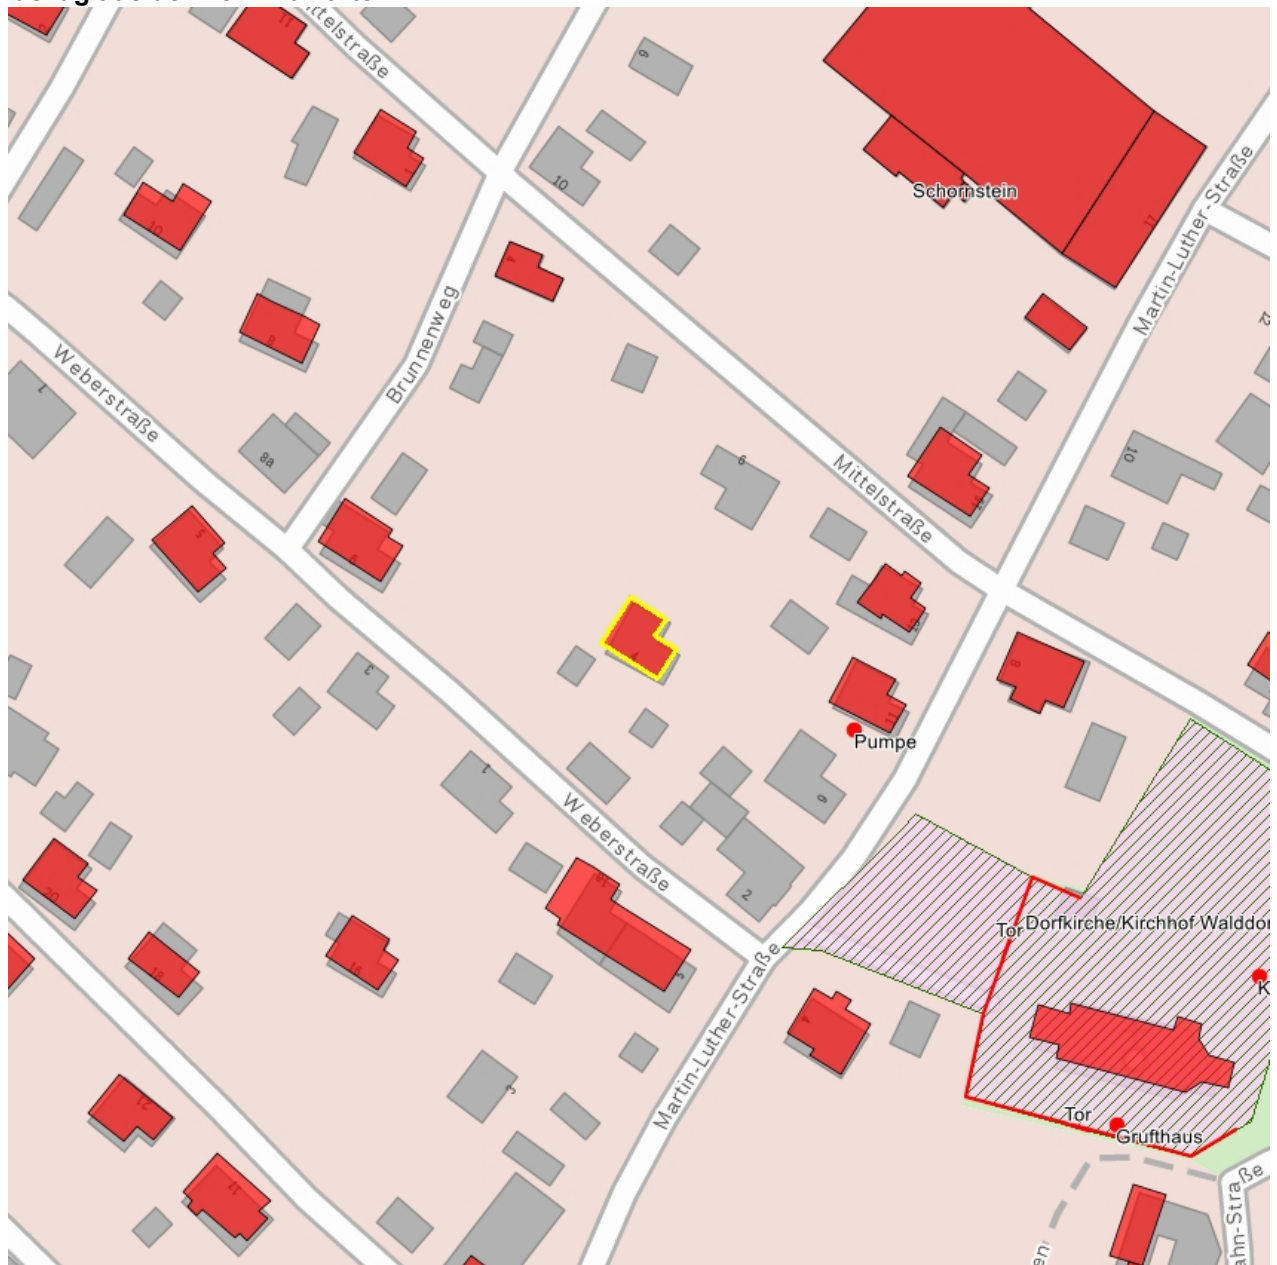

Kulturdenkmale im Freistaat Sachsen - Denkmaldokument

Obj.-Dok.-Nr. 08960156
Kreis Görlitz
Gemeinde Kottmar
Anschrift Weberstraße 4
Gem. * Fl-stck. * Flur Walddorf * 44

Kurzcharakteristik

Wohnhaus (Umgebände); Obergeschoss Fachwerk zweifarbig verschiefert, ortsbildtypisch, baugeschichtlich von Bedeutung

Datierung 1. Hälfte 19. Jh. (Wohnhaus)

Ausweisungsstelle Landesamt für Denkmalpflege Sachsen

Fotonummer LVII/88/4
Aufnahmejahr
Fotograf
Beschreibung

Auszug aus der Denkmalkarte

Dieses Dokument ist gemäß der Creative Commons-Lizenz CC-BY-NC-ND urheberrechtlich geschützt.