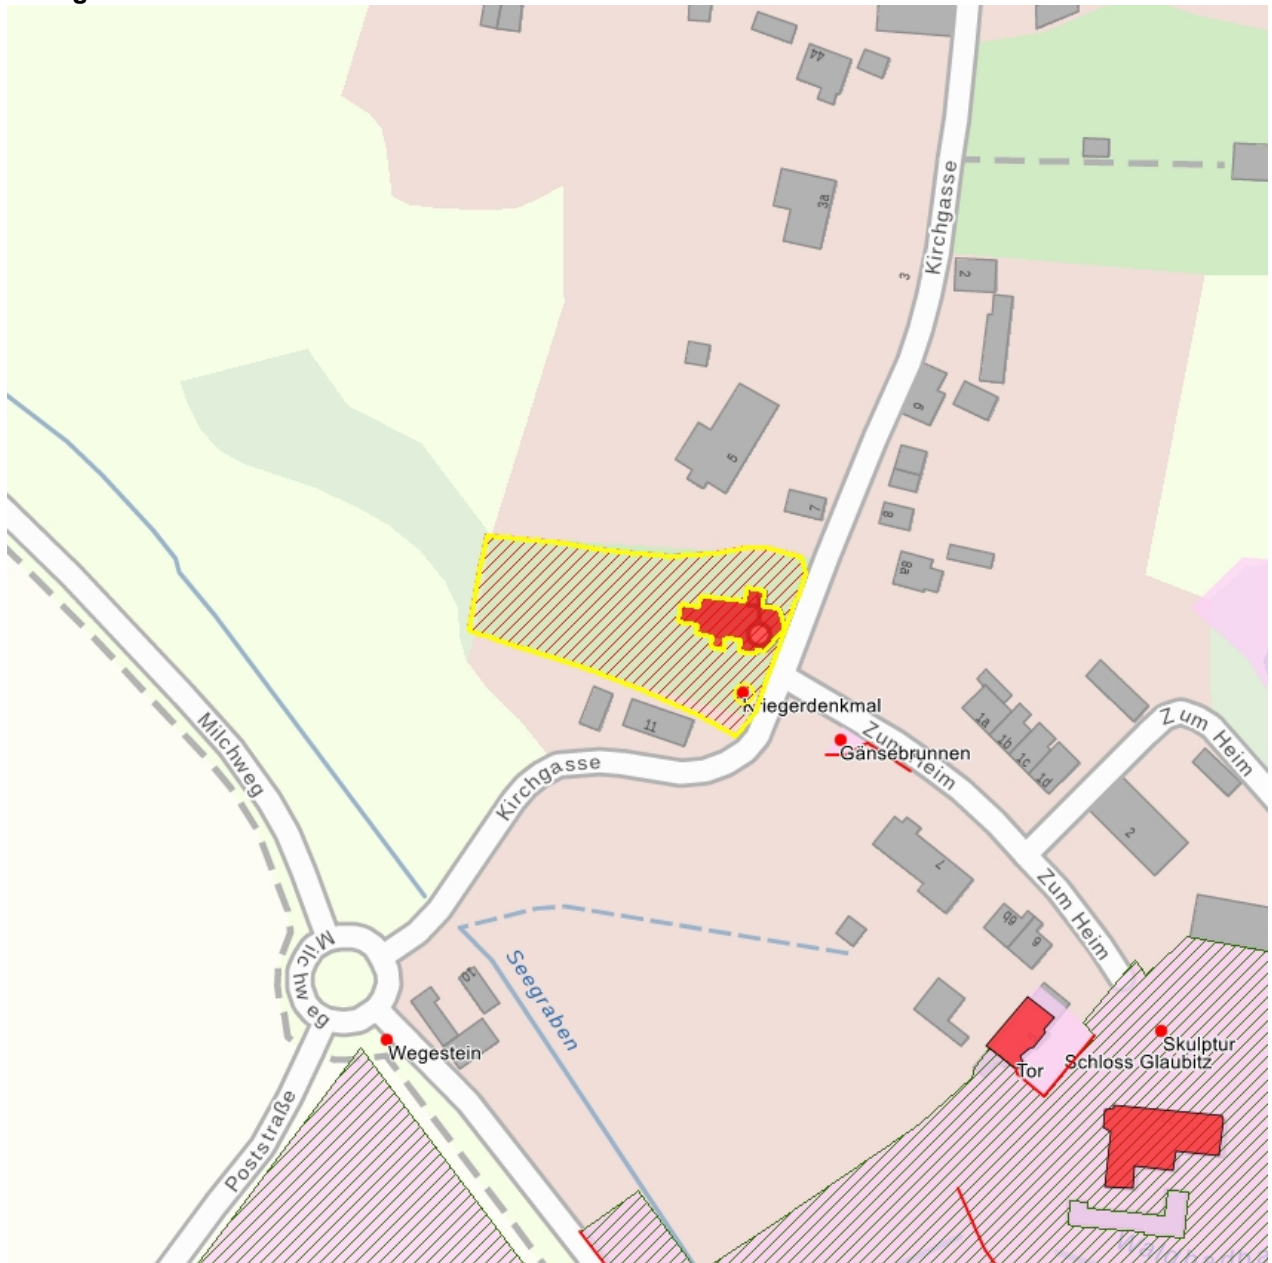

**Kulturdenkmale im Freistaat Sachsen -
Denkmaldokument**

| | |
|-------------------------------|---------------------|
| Obj.-Dok.-Nr. | 08959104 |
| Kreis | Meißen |
| Gemeinde | Glaubitz |
| Anschrift | Kirchgasse - |
| Gem. * Fl-stck. * Flur | Glaubitz * 141 |
| Bauwerksname | Dorfkirche Glaubitz |

Kurzcharakteristik

Kirche mit Ausstattung mit Kirchhof, Einfriedung und Kriegerdenkmal für die Gefallenen des 1. Weltkrieges; Bau des 16. Jahrhunderts mit Netzgewölbe im Innern, schlanker Westturm der Barockzeit, baugeschichtliche und ortshistorische Bedeutung

| | |
|--------------------------|---|
| Datierung | 1589 (Kirche); 1893 (Orgel); nach 1918 (Kriegerdenkmal) |
| Ausweisungsstelle | Landesamt für Denkmalpflege Sachsen |

Auszug aus der Denkmalkarte

Dieses Dokument ist gemäß der Creative Commons-Lizenz CC-BY-NC-ND urheberrechtlich geschützt.