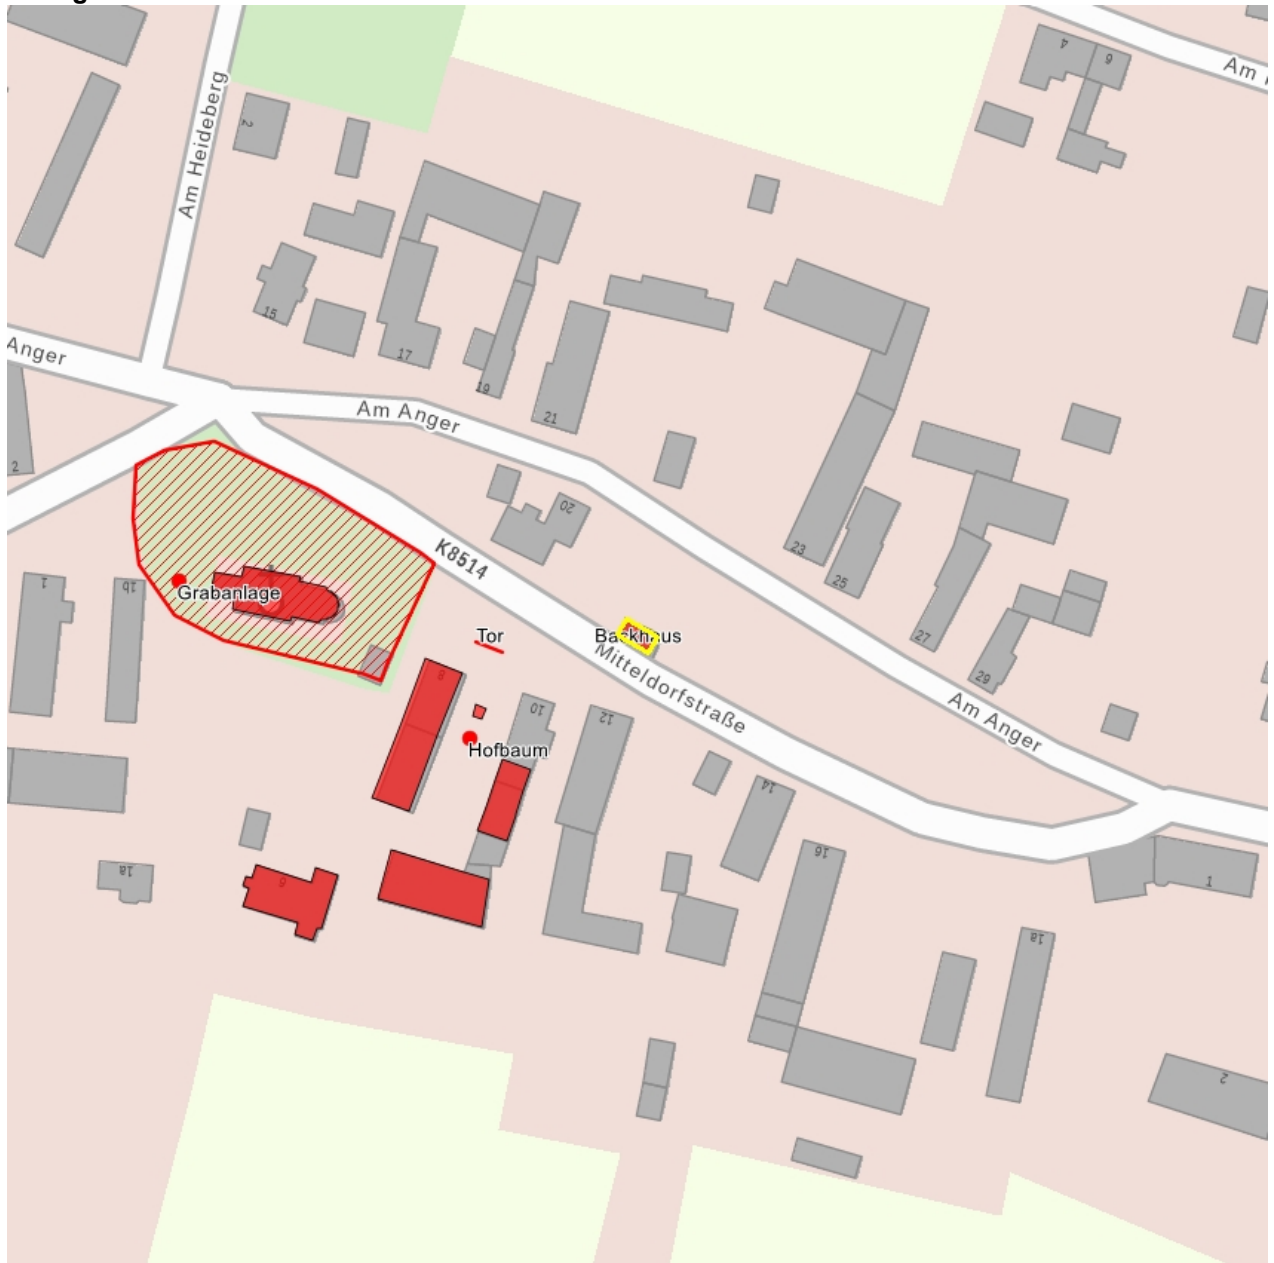

## Kulturdenkmale im Freistaat Sachsen - Denkmaldokument

**Obj.-Dok.-Nr.** 08958675  
**Kreis** Meißen  
**Gemeinde** Großenhain, Stadt  
**Anschrift** Mitteldorfstraße 12 (vor)  
**Gem. \* Fl-stck. \* Flur** Strauch \* 9

### Kurzcharakteristik

Backhaus des Ortes; ortshistorische Bedeutung

**Datierung** 19. Jh. (Backhaus)

**Ausweisungsstelle** Landesamt für Denkmalpflege Sachsen

**Fotonummer** LXXXV/18/35  
**Aufnahmejahr**  
**Fotograf**  
**Beschreibung**