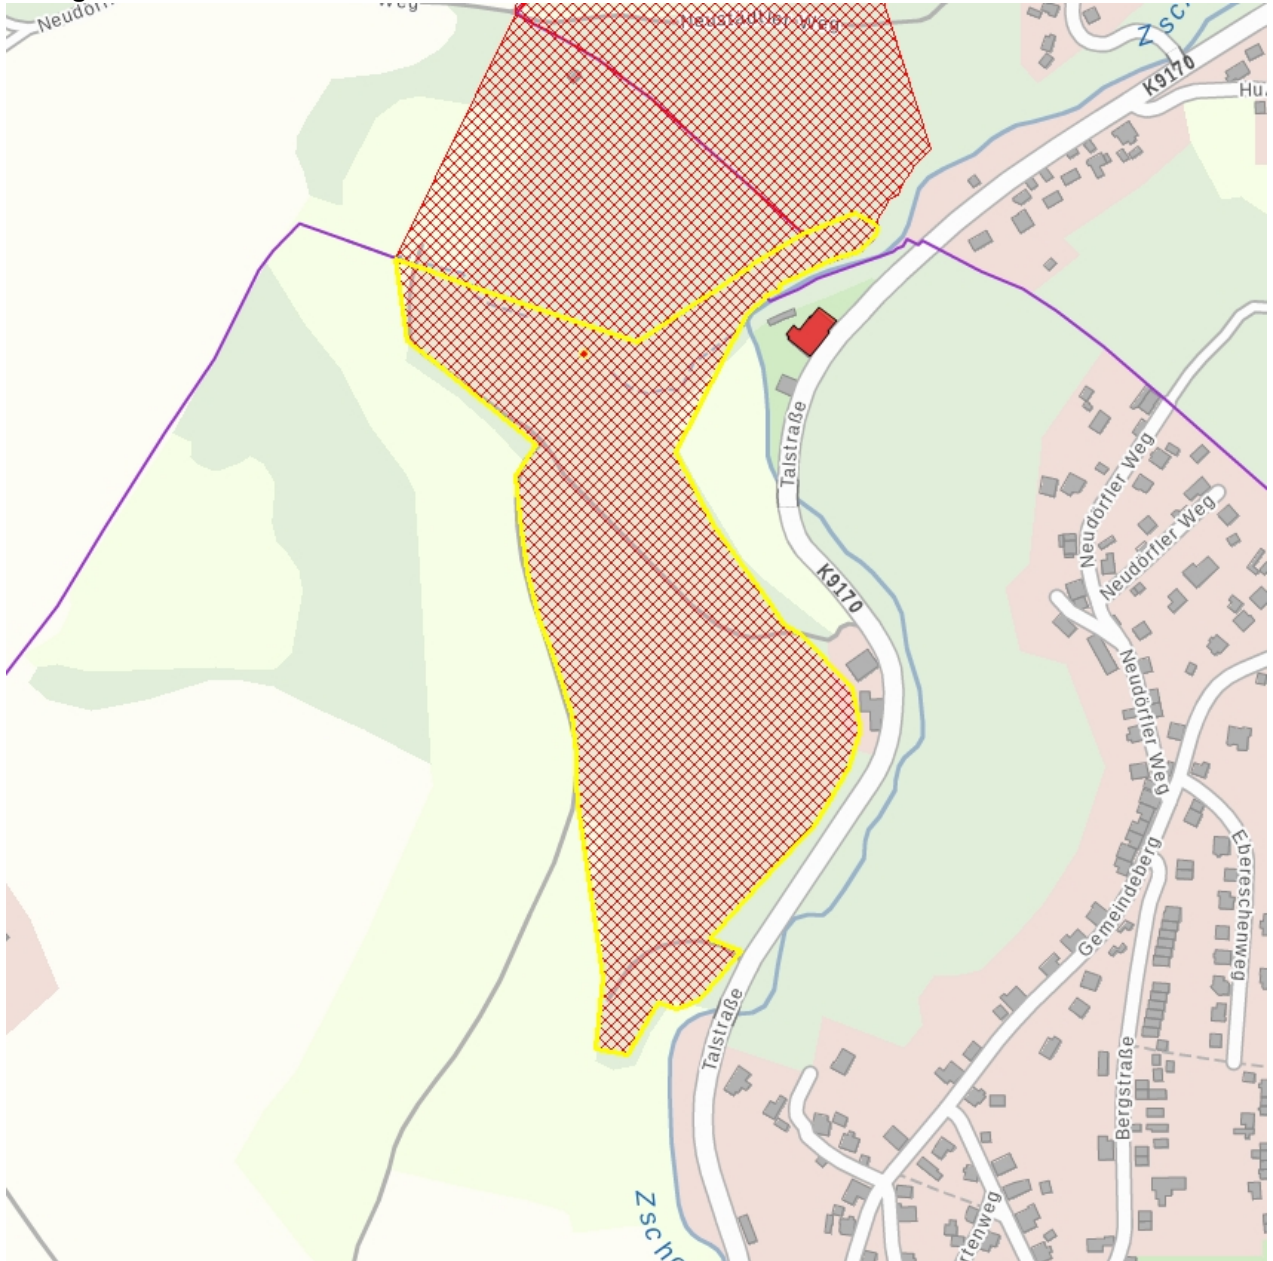

Fotonummer
Aufnahmejahr
Fotograf
Beschreibung

F 08958536 D

2015

Wobbe, Corinna

St. Anna Stolln, Blick nach oben in den Haspelschacht

Fotonummer
Aufnahmejahr
Fotograf
Beschreibung

F 08958536 E

2015

Wobbe, Corinna

St. Anna Stolln, Blick über den Haspelschacht in den Stolln

Auszug aus der Denkmalkarte

Dieses Dokument ist gemäß der Creative Commons-Lizenz CC-BY-NC-ND urheberrechtlich geschützt.