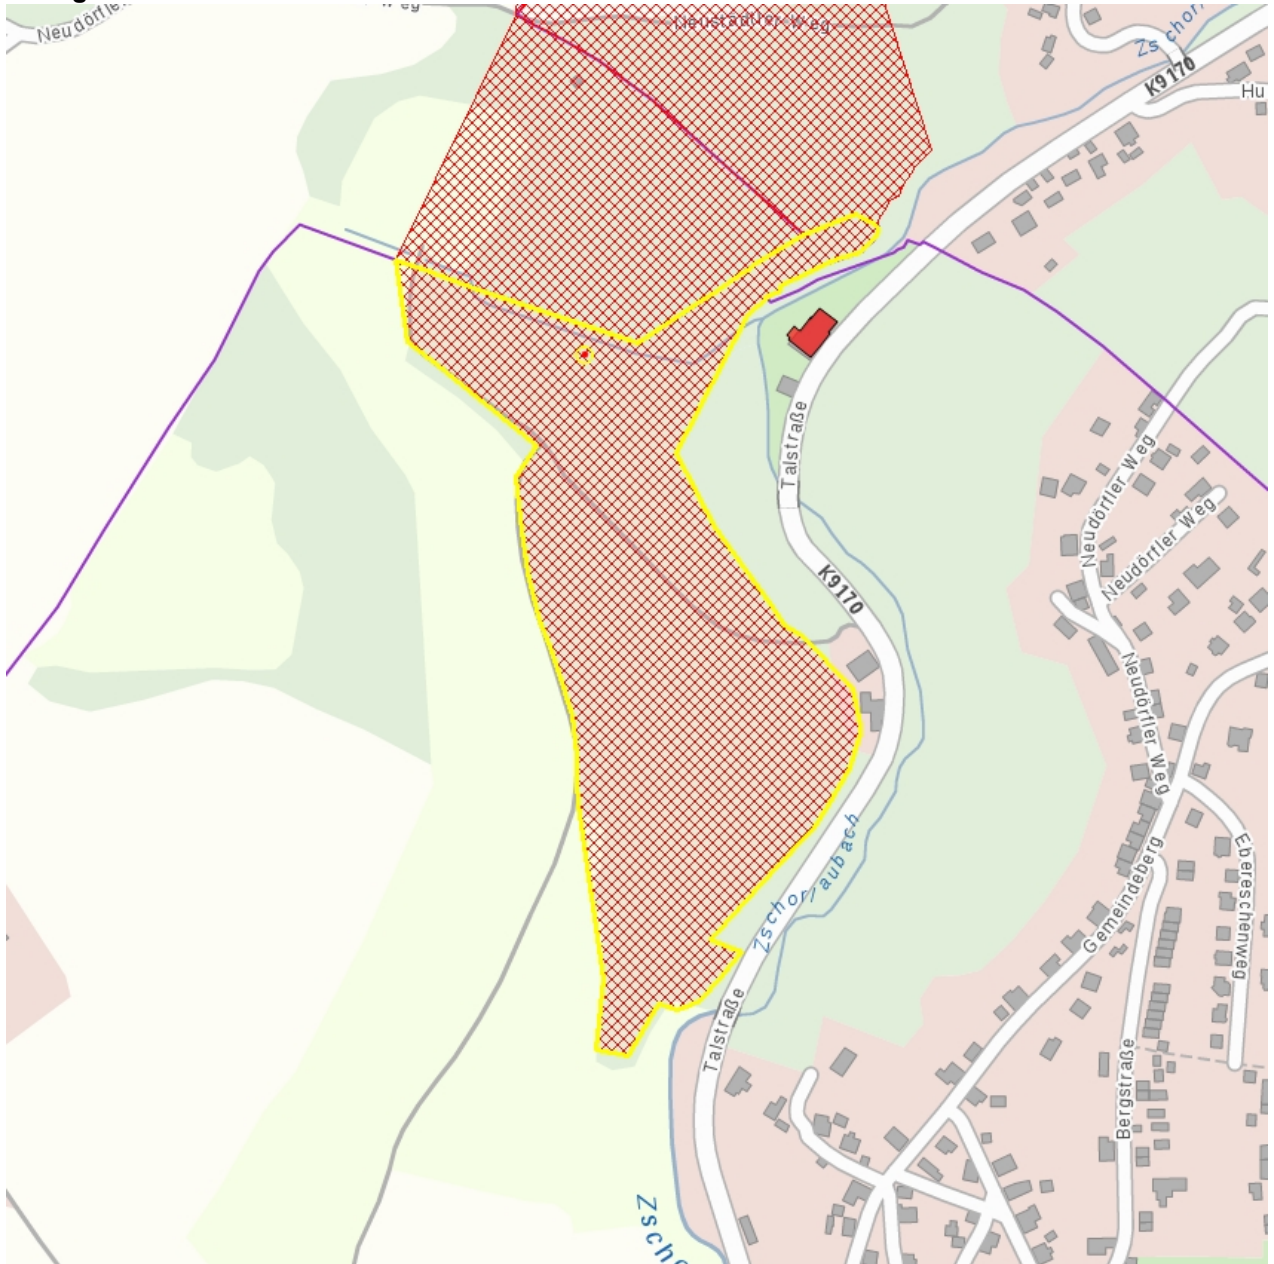

Fotonummer
Aufnahmejahr
Fotograf
Beschreibung

F 08958536 E
2015
Wobbe, Corinna
St. Anna Stolln, Blick über den Haspelschacht in den Stolln

Auszug aus der Denkmalkarte

Dieses Dokument ist gemäß der Creative Commons-Lizenz CC-BY-NC-ND urheberrechtlich geschützt.