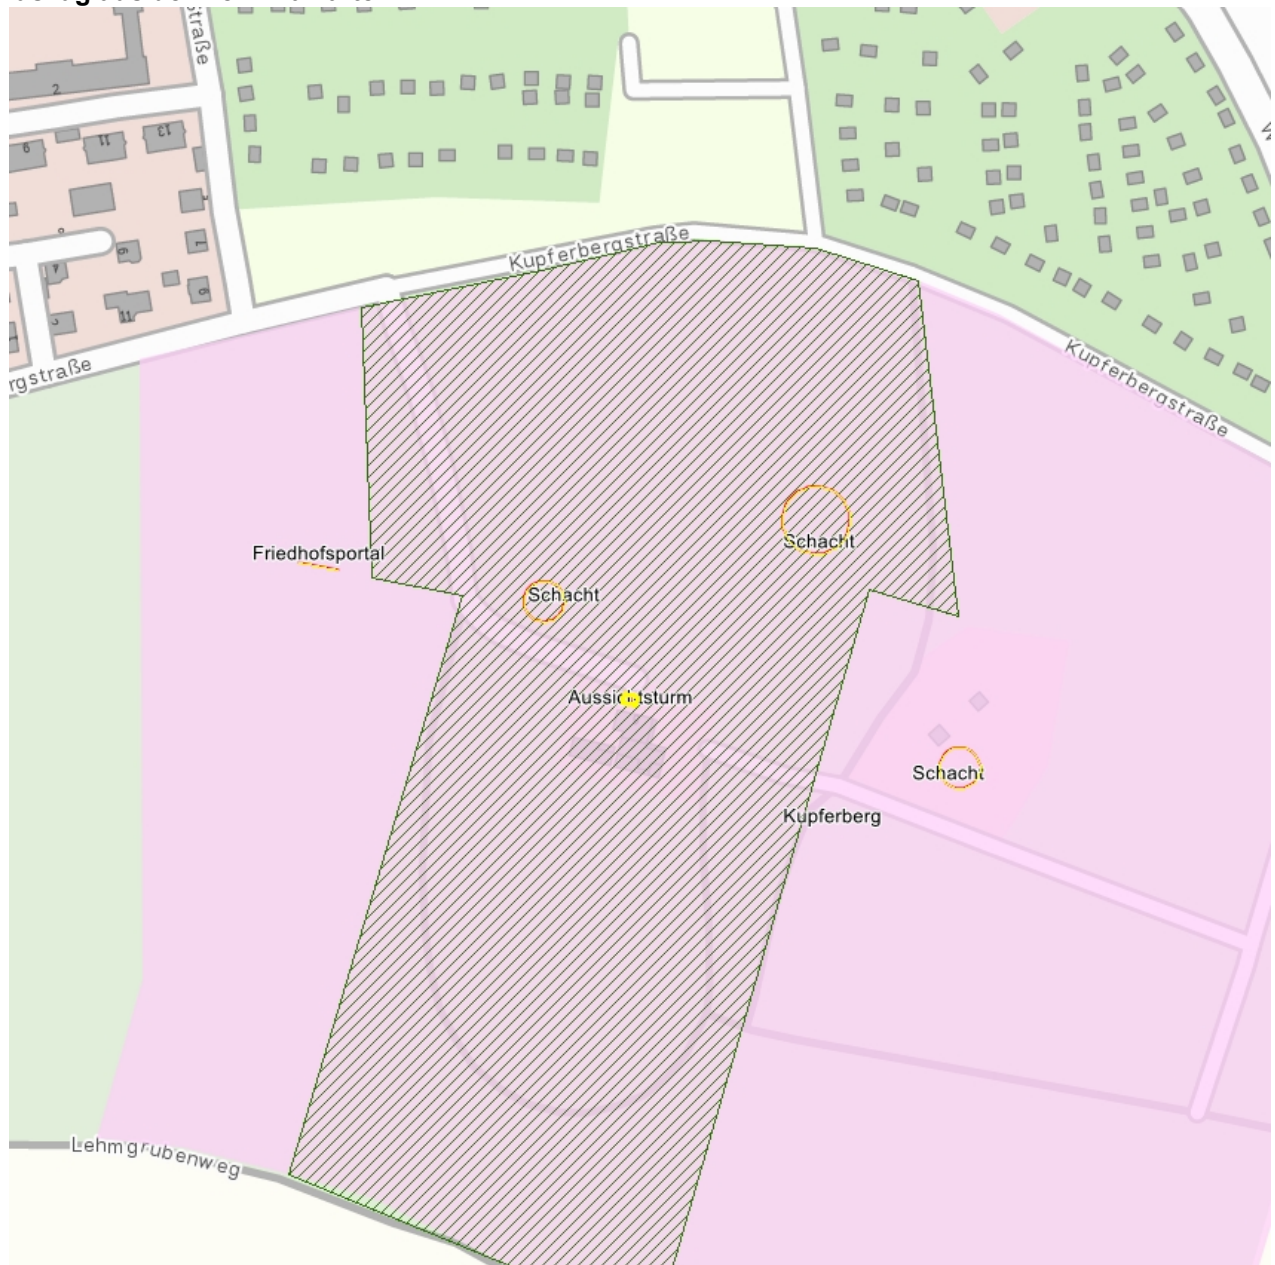

Kulturdenkmale im Freistaat Sachsen - Denkmaldokument

Obj.-Dok.-Nr.	08958364
Kreis	Meißen
Gemeinde	Großenhain, Stadt
Anschrift	Kupferbergstraße 6
Gem. * Fl-stck. * Flur	Mülbitz * 233/3; 233/5; 233/6; 104
Bauwerksname	Kupferberg (Sachgesamtheit)
Kurzcharakteristik	
Datierung	um 1900 (Aussichtsturm); um 1900 (Schacht); ab 1922 (Friedhofsportal)
Ausweisungsstelle	Landesamt für Denkmalpflege Sachsen

Fotonummer	F 08958364 A
Aufnahmejahr	2014
Fotograf	Müller, Michael
Beschreibung	Aussichtsturmuine

Auszug aus der Denkmalkarte

Dieses Dokument ist gemäß der Creative Commons-Lizenz CC-BY-NC-ND urheberrechtlich geschützt.