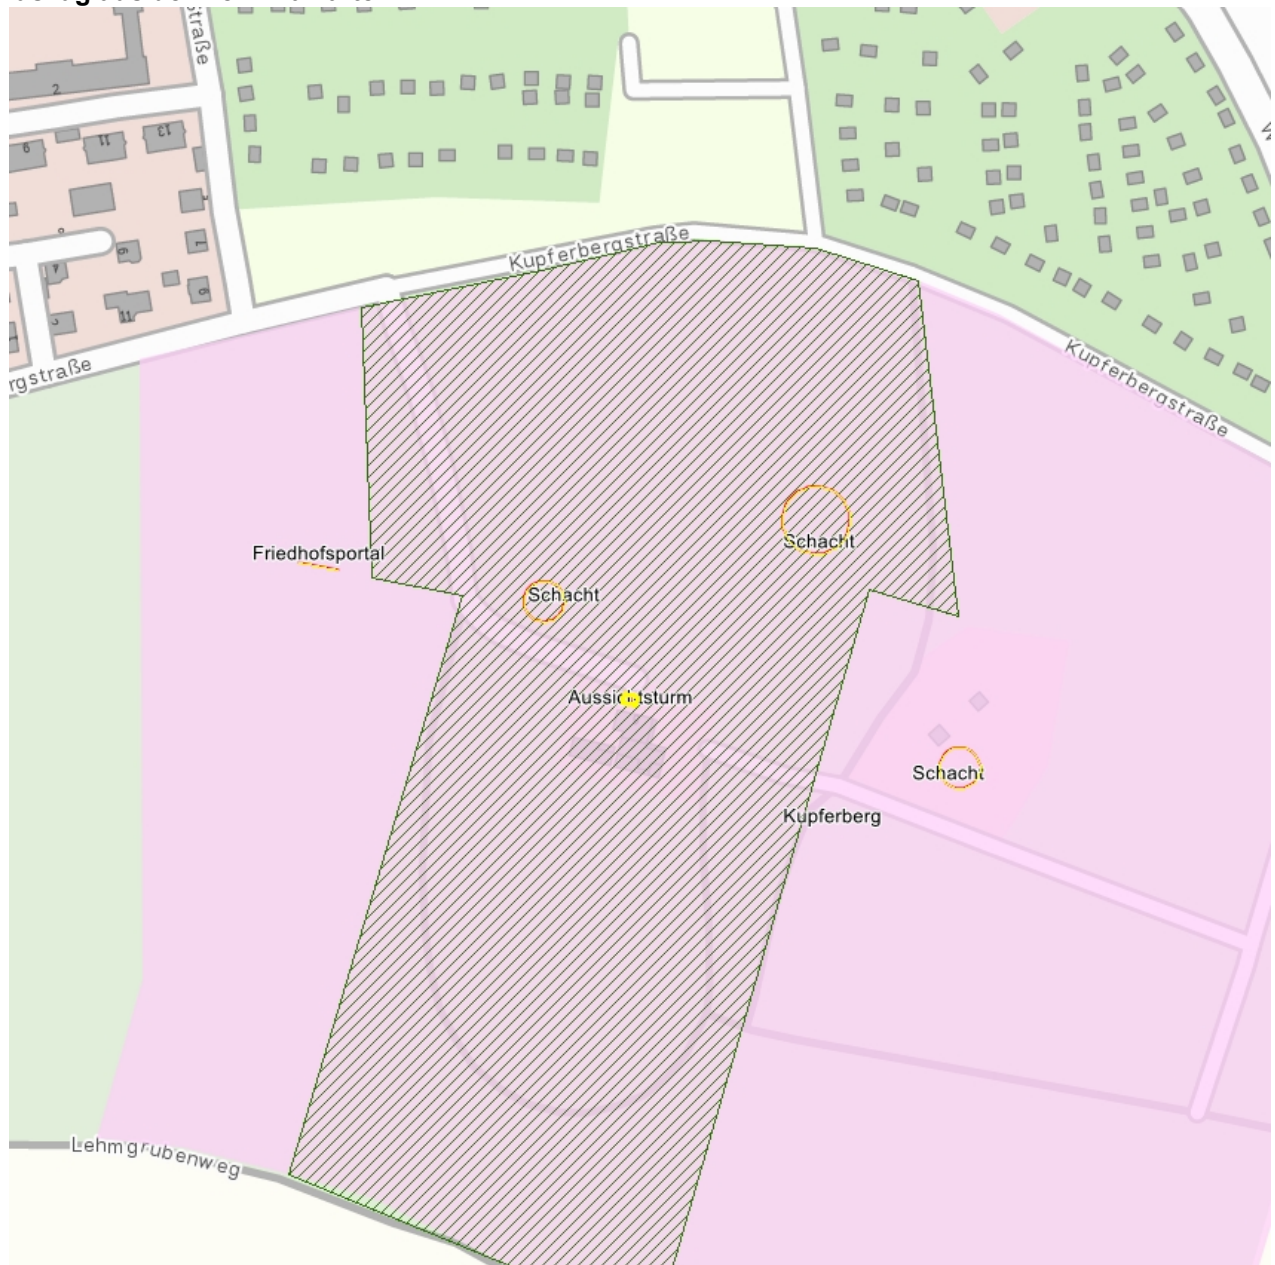

Kurzcharakteristik

Einzeldenkmale der Sachgesamtheit Kupferberg: Aussichtsturmruine auf dem Kupferberg, drei Kupferbergbauschächte und Friedhofsportal des ehemals auf dem Kupferberg befindlichen Urnenfriedhofs (siehe auch Sachgesamtheitsdokument Obj. 08958363); ortshistorische Bedeutung durch ehemaligen Kupferbergbau

Datierung um 1900 (Aussichtsturm); um 1900 (Schacht); ab 1922 (Friedhofsportal)

Ausweisungsstelle Landesamt für Denkmalpflege Sachsen

Fotonummer	F 08958364 A
Aufnahmejahr	2014
Fotograf	Müller, Michael
Beschreibung	Aussichtsturmruine