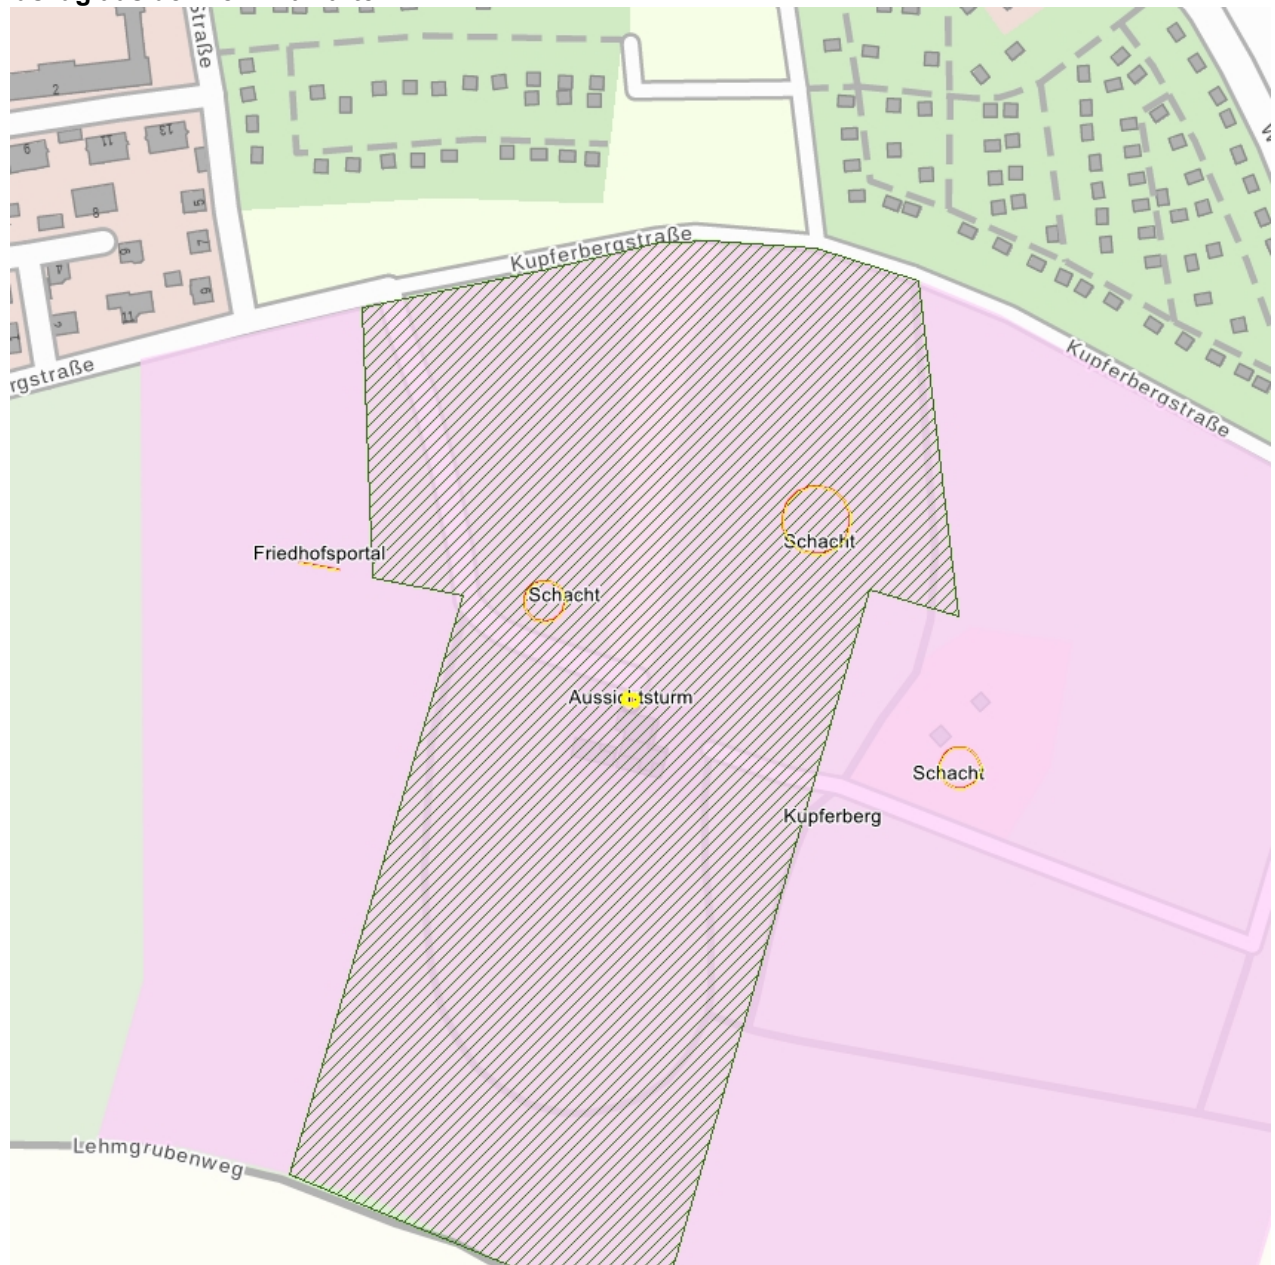

Auszug aus der Denkmalkarte

Dieses Dokument ist gemäß der Creative Commons-Lizenz CC-BY-NC-ND urheberrechtlich geschützt.