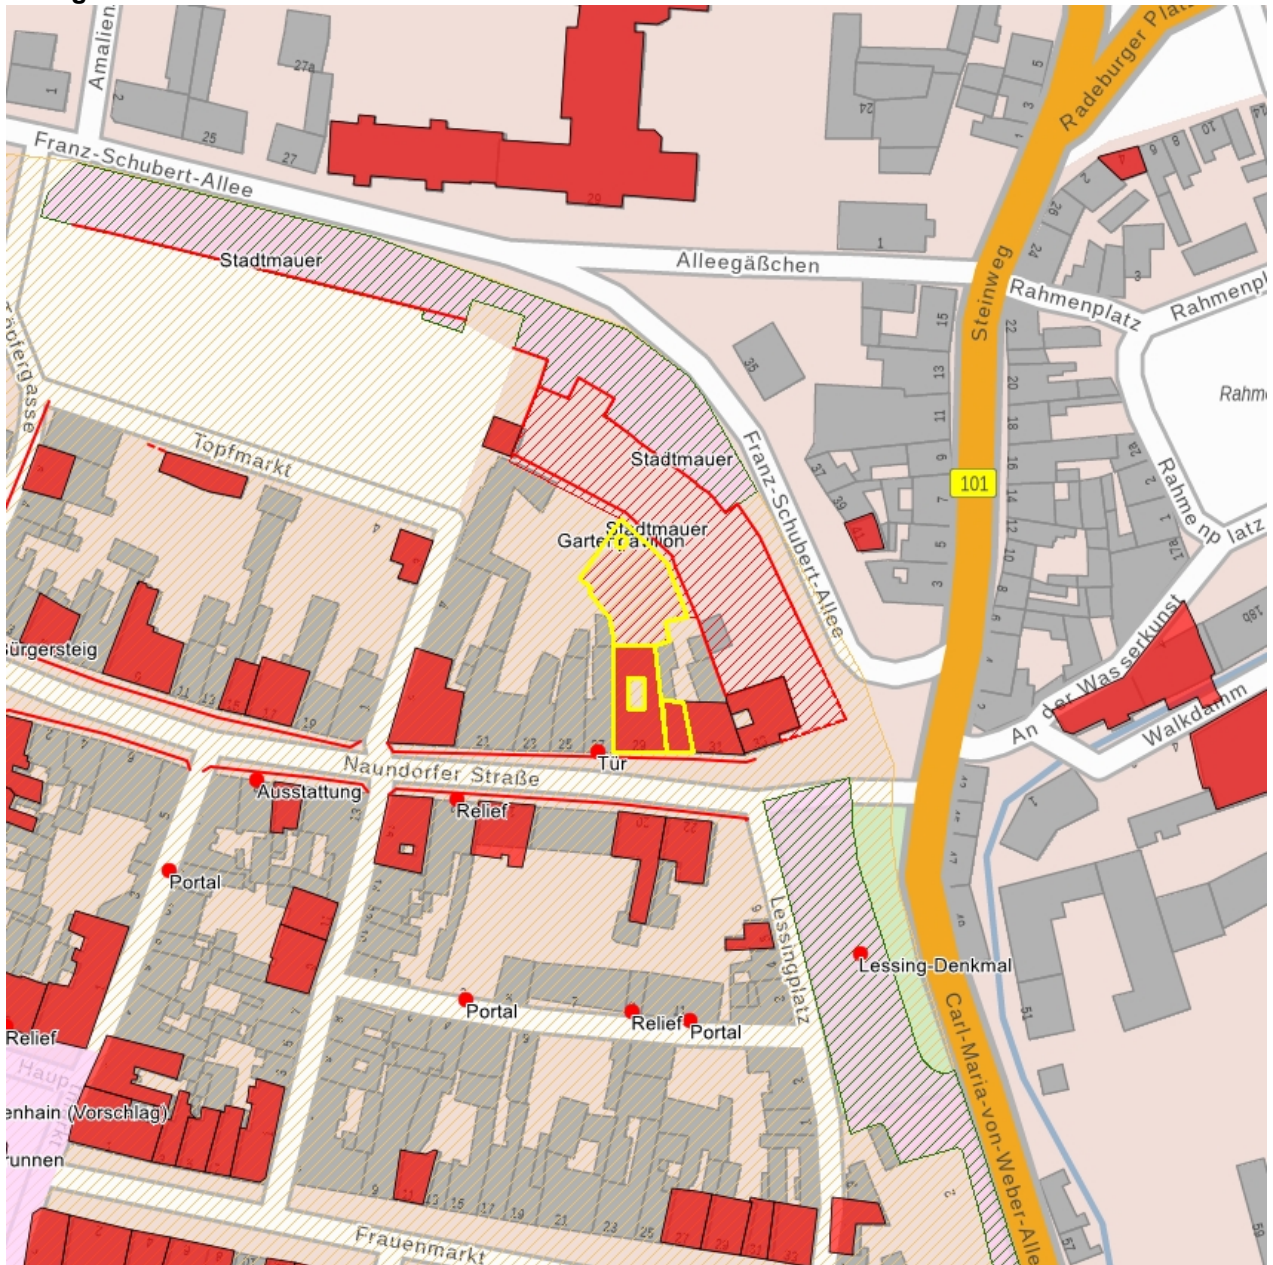

Auszug aus der Denkmalkarte

Dieses Dokument ist gemäß der Creative Commons-Lizenz CC-BY-NC-ND urheberrechtlich geschützt.