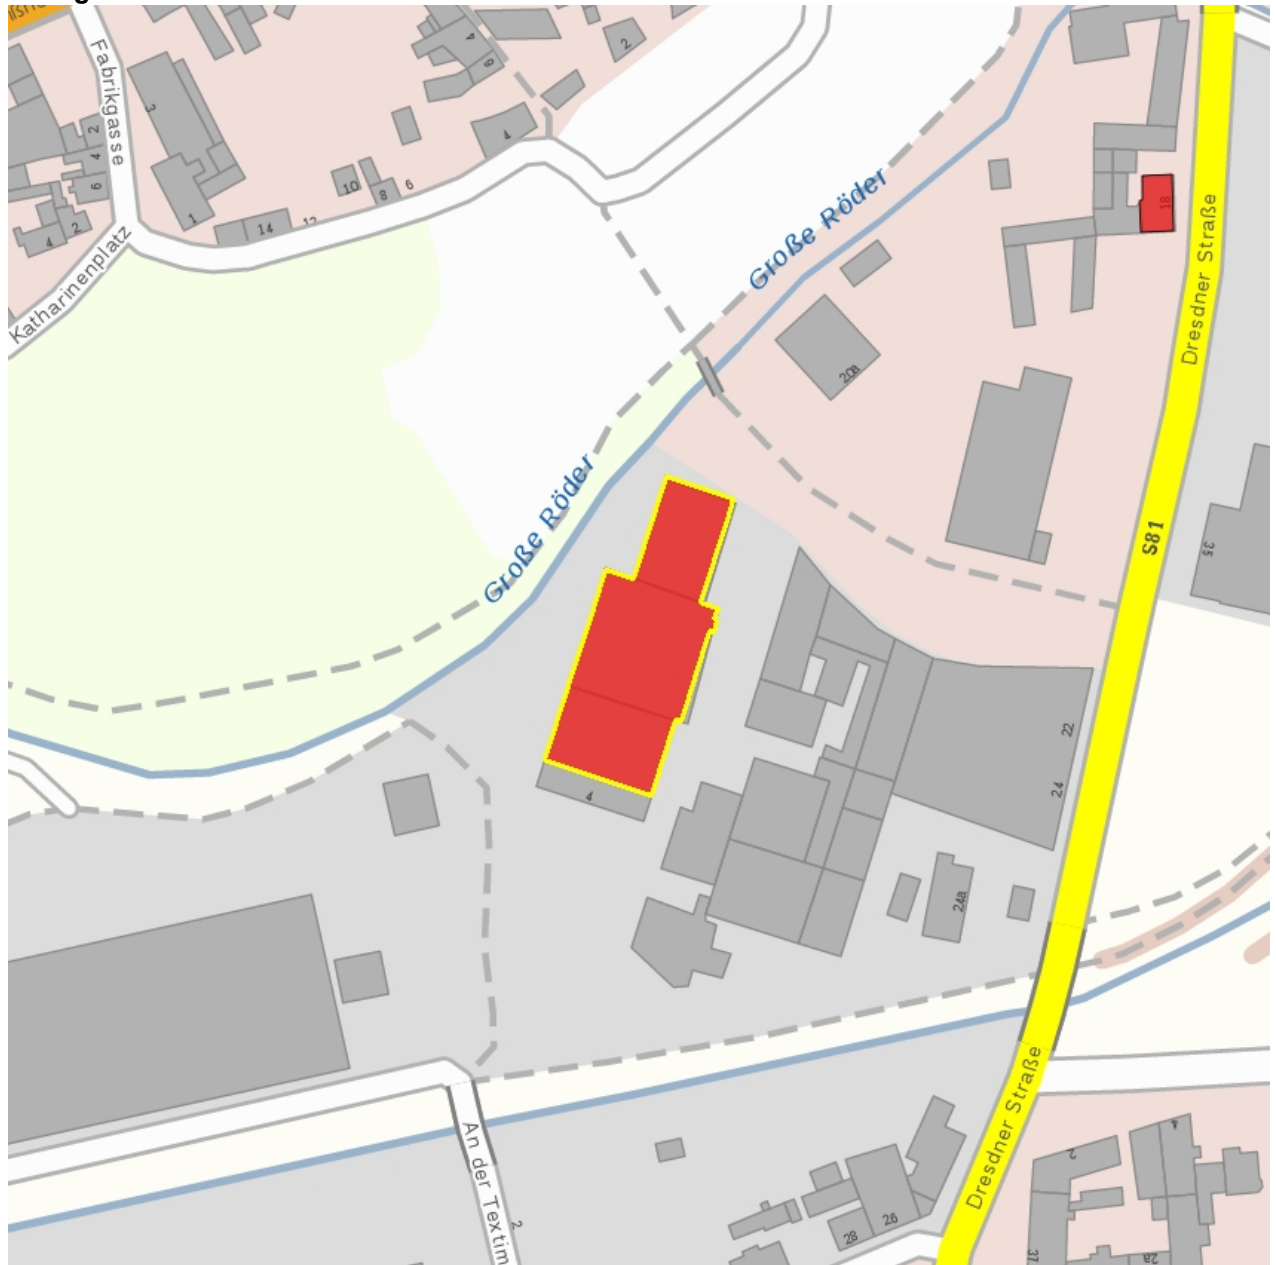

**Kulturdenkmale im Freistaat Sachsen - Denkmaldokument**

**Obj.-Dok.-Nr.** 08958312  
**Kreis** Meißen  
**Gemeinde** Großenhain, Stadt  
**Anschrift** Dresdner Straße 22; 24  
**Gem. \* Fl-stck. \* Flur** Großenhain \* 637/40  
**Bauwerksname** Großenhainer Webstuhl- und Maschinenfabrik (ehem.); VEB Textima Webstuhlbau Großenhain (ehem.)

**Kurzcharakteristik**

Drei Fabrikhallen; Beispiel für gründerzeitliche Industriearchitektur in Großenhain, ortsgeschichtlich und ortsbildprägend von Bedeutung

**Datierung** Ende 19. Jh. (Fabrikgebäude)

**Ausweisungsstelle** Landesamt für Denkmalpflege Sachsen

<b>Fotonummer</b>	<b>F 08958312 D</b>
Aufnahmejahr	2013
Fotograf	Wosch, Michaela
Beschreibung	Fabrikgebäude

**Auszug aus der Denkmalkarte**

**Dieses Dokument ist gemäß der Creative Commons-Lizenz CC-BY-NC-ND urheberrechtlich geschützt.**