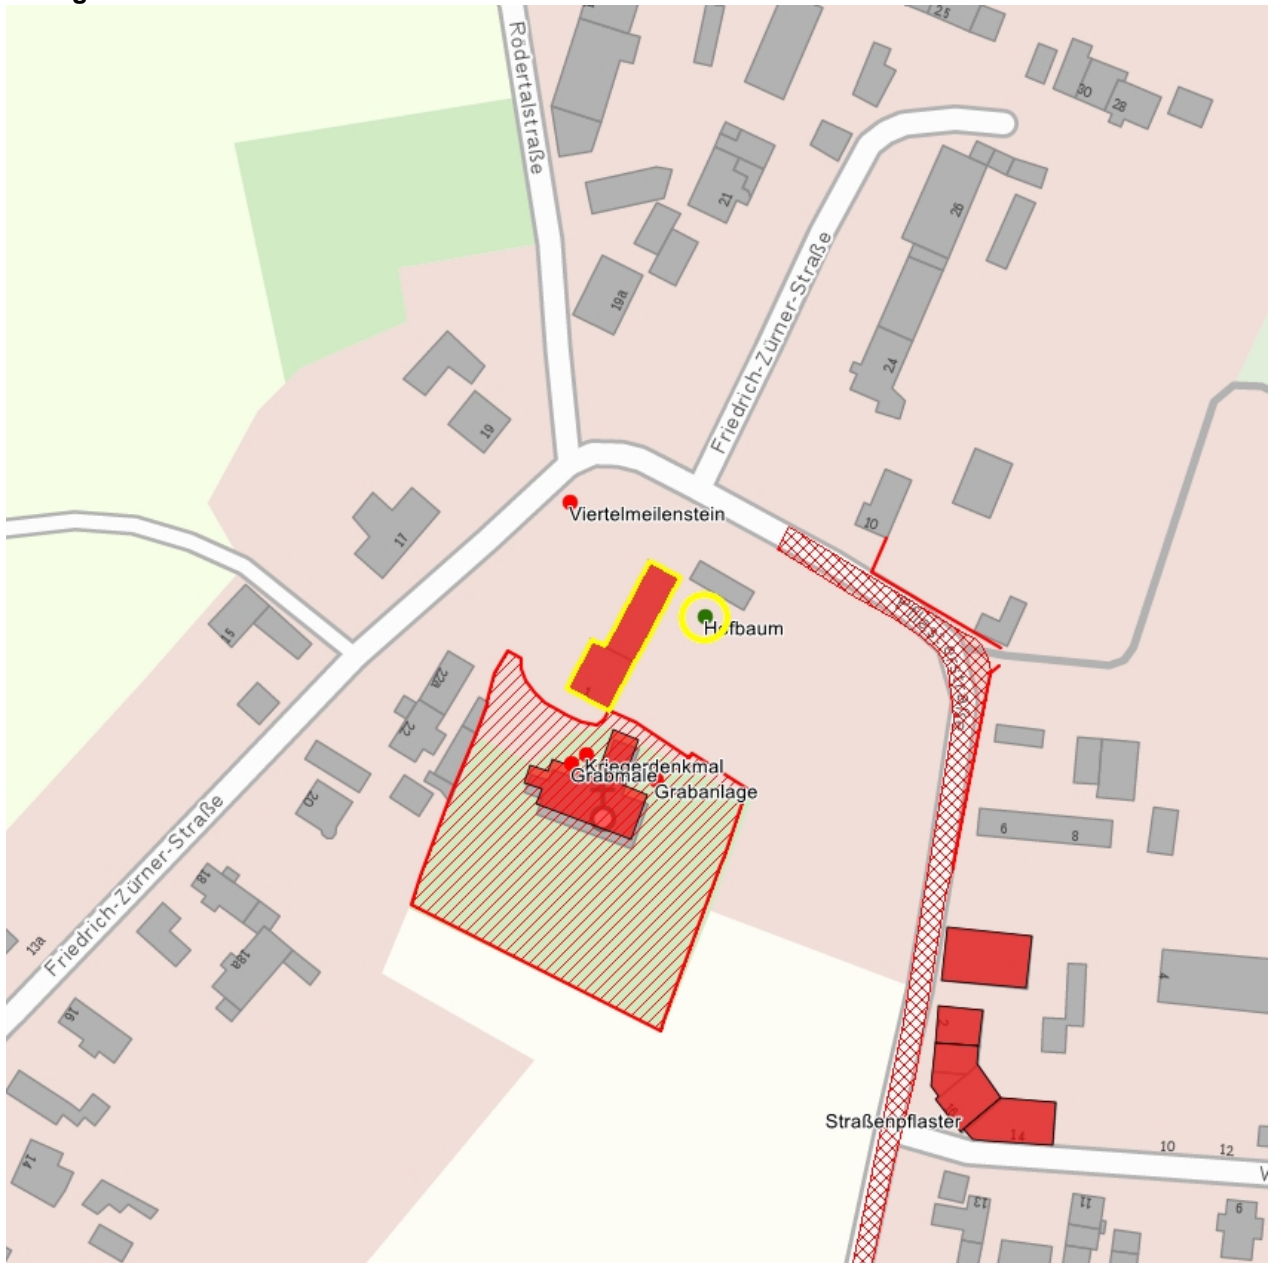

Auszug aus der Denkmalkarte

Dieses Dokument ist gemäß der Creative Commons-Lizenz CC-BY-NC-ND urheberrechtlich geschützt.