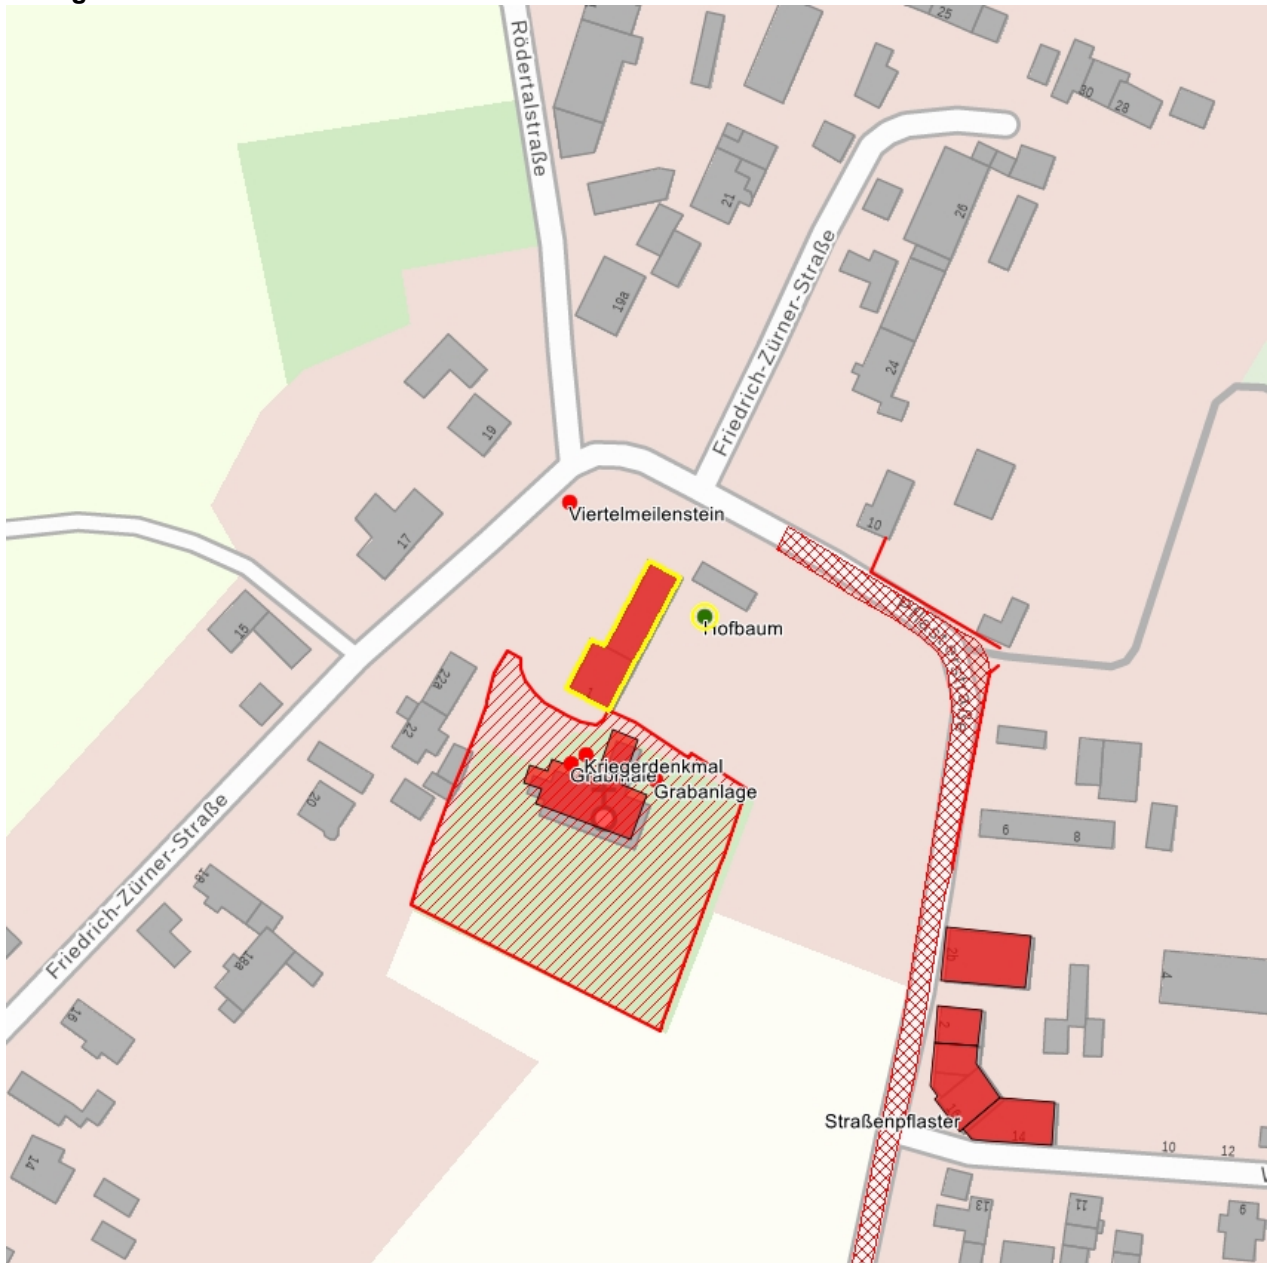

Auszug aus der Denkmalkarte

Dieses Dokument ist gemäß der Creative Commons-Lizenz CC-BY-NC-ND urheberrechtlich geschützt.