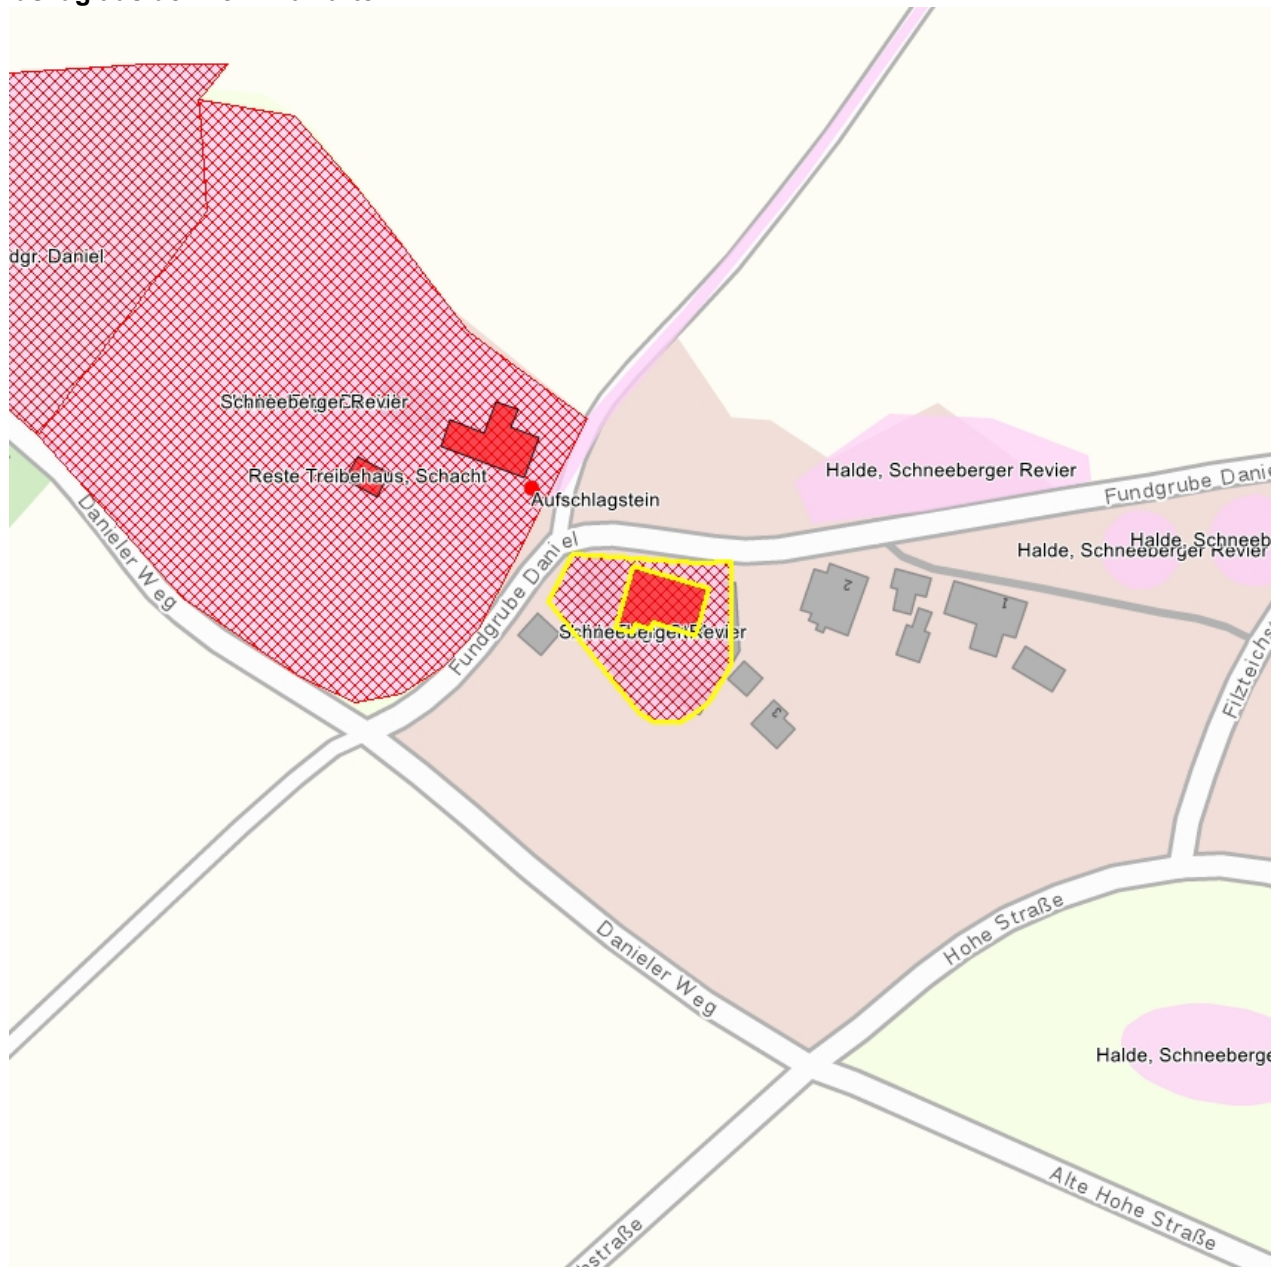

Auszug aus der Denkmalkarte

Dieses Dokument ist gemäß der Creative Commons-Lizenz CC-BY-NC-ND urheberrechtlich geschützt.