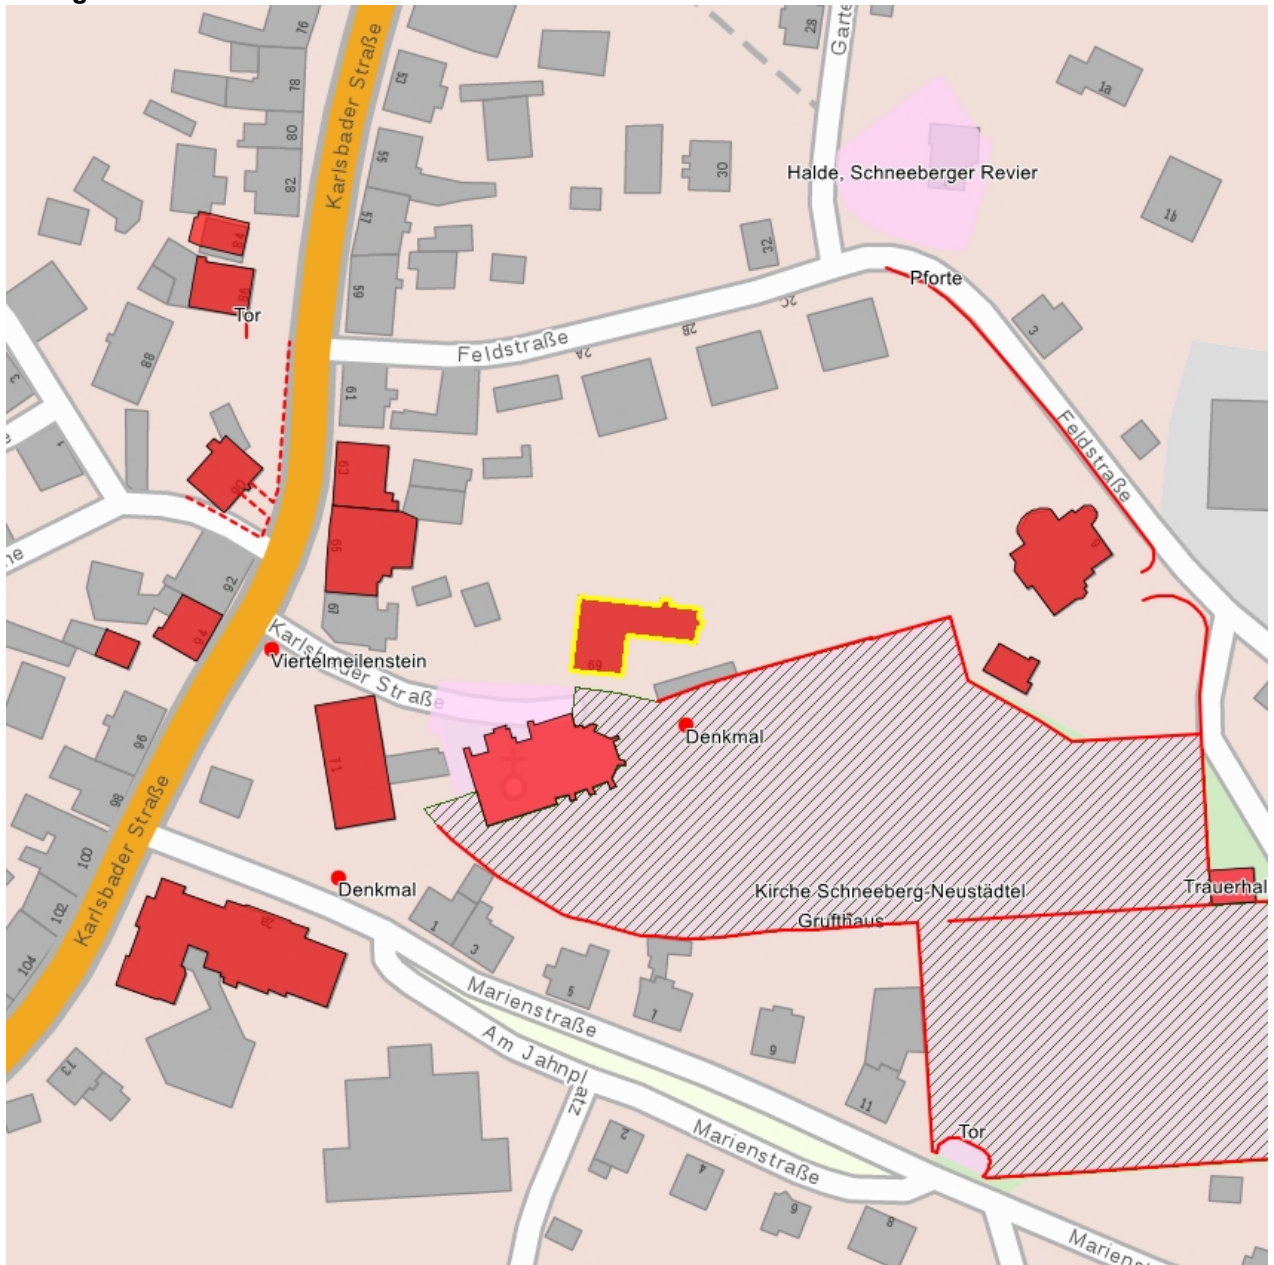

Auszug aus der Denkmalkarte

Dieses Dokument ist gemäß der Creative Commons-Lizenz CC-BY-NC-ND urheberrechtlich geschützt.