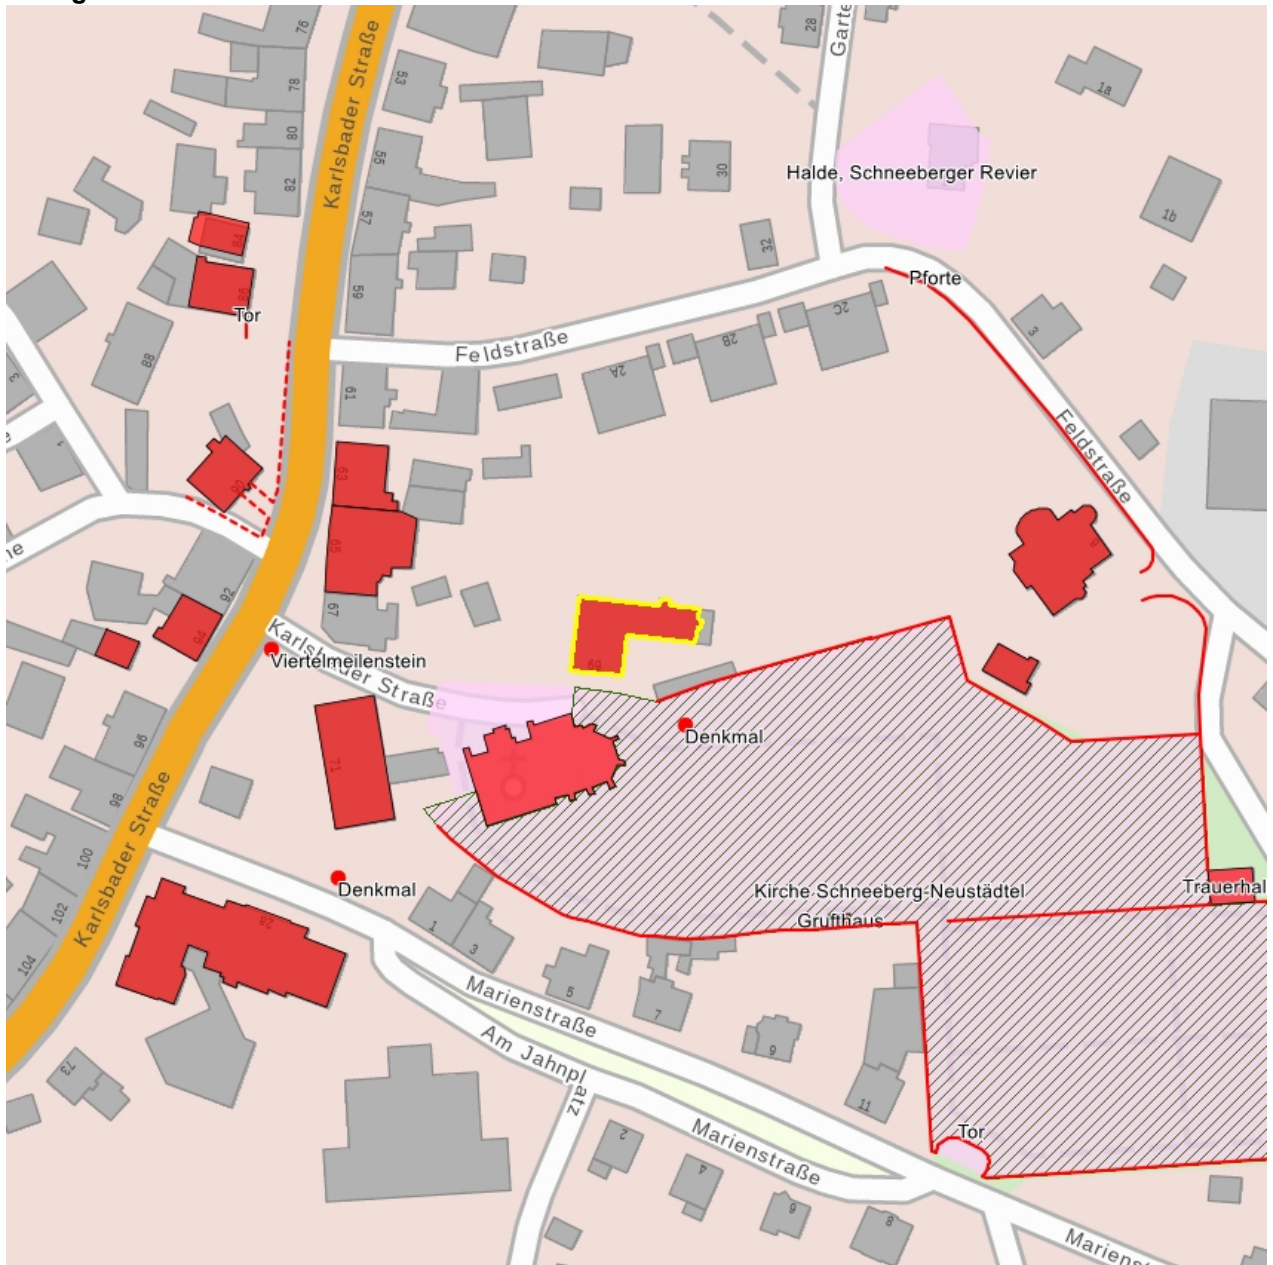

Auszug aus der Denkmalkarte

Dieses Dokument ist gemäß der Creative Commons-Lizenz CC-BY-NC-ND urheberrechtlich geschützt.