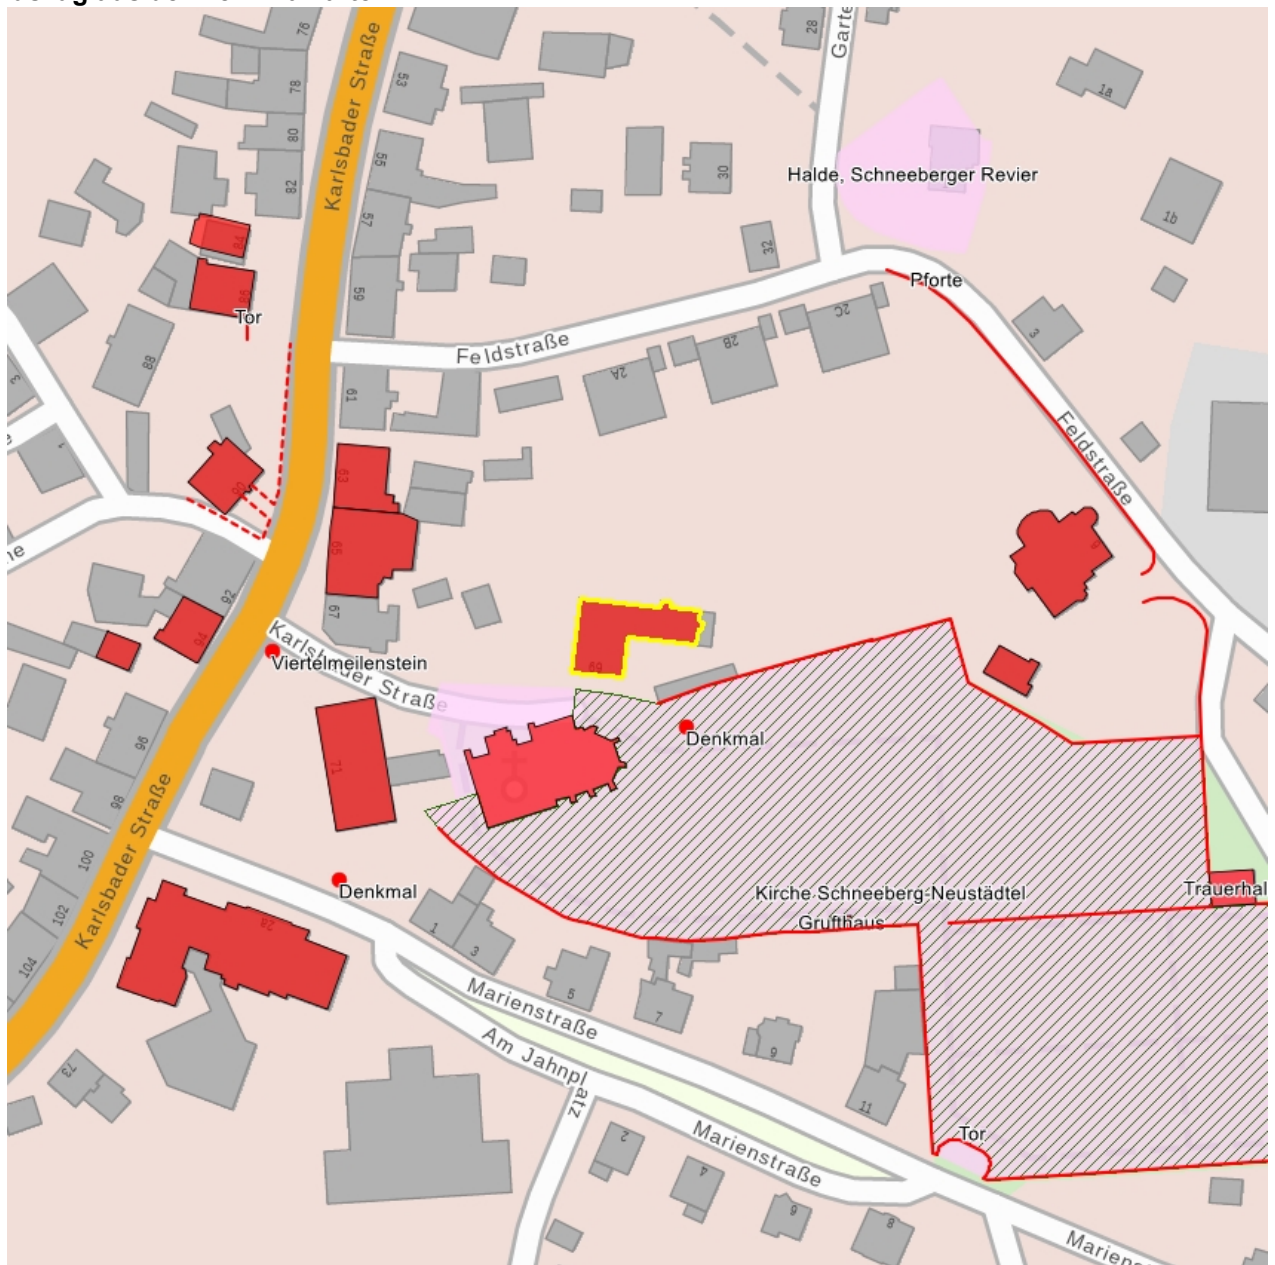

Auszug aus der Denkmalkarte

Dieses Dokument ist gemäß der Creative Commons-Lizenz CC-BY-NC-ND urheberrechtlich geschützt.