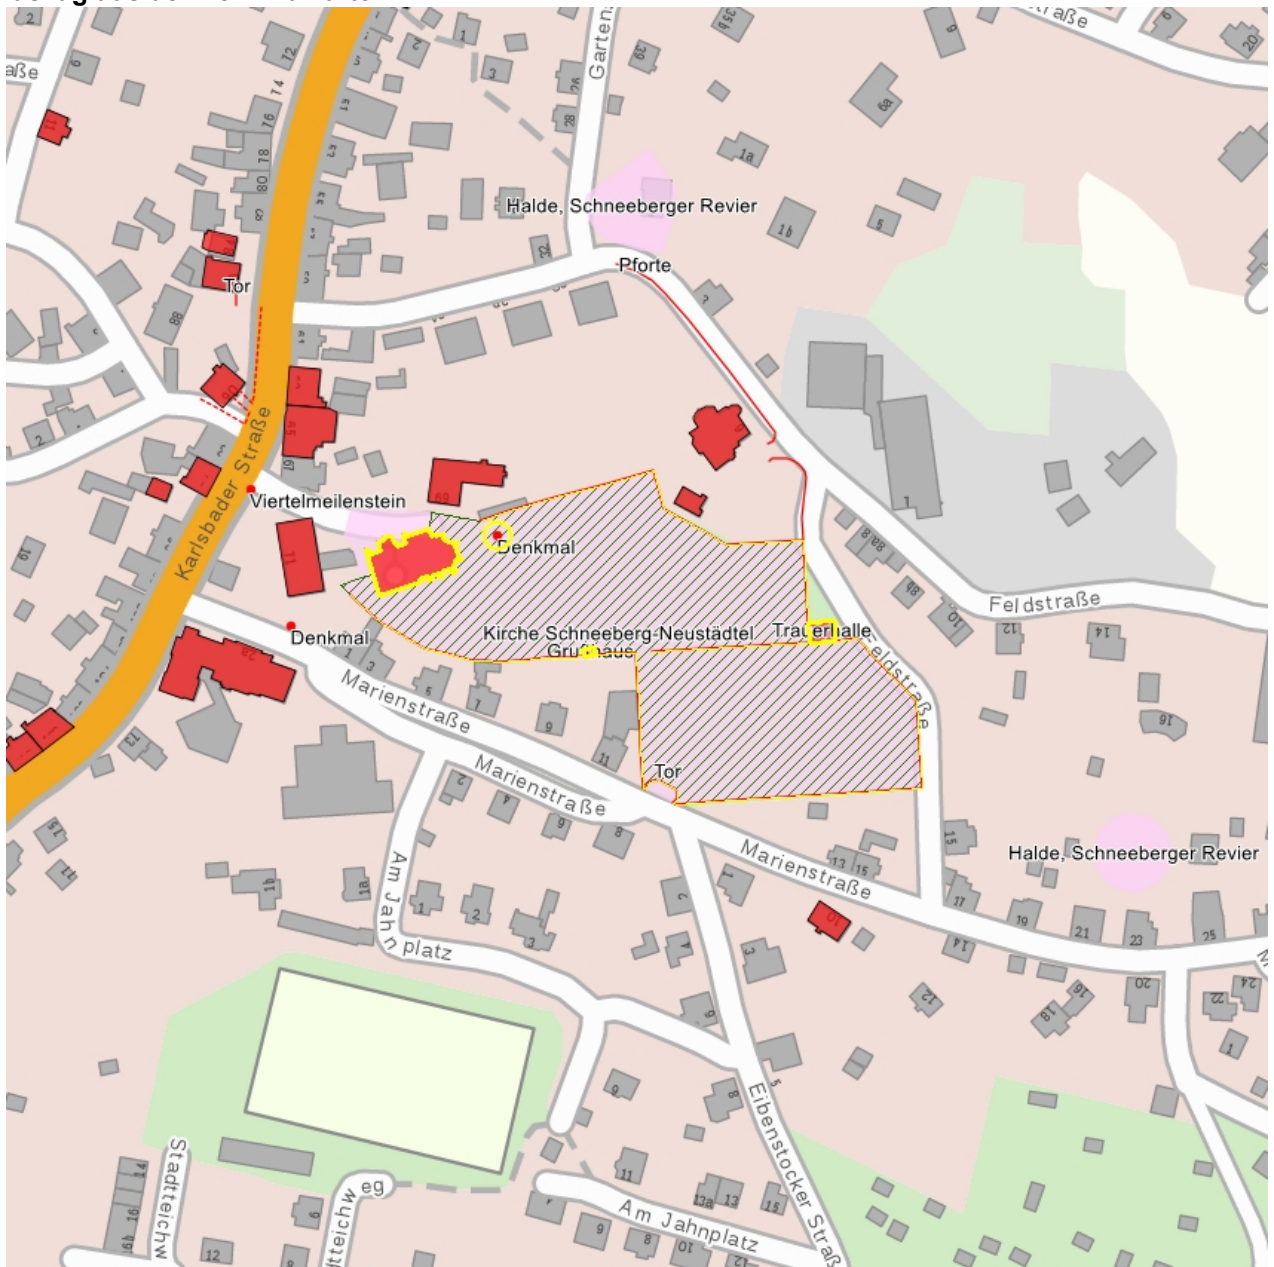

Auszug aus der Denkmalkarte

Dieses Dokument ist gemäß der Creative Commons-Lizenz CC-BY-NC-ND urheberrechtlich geschützt.