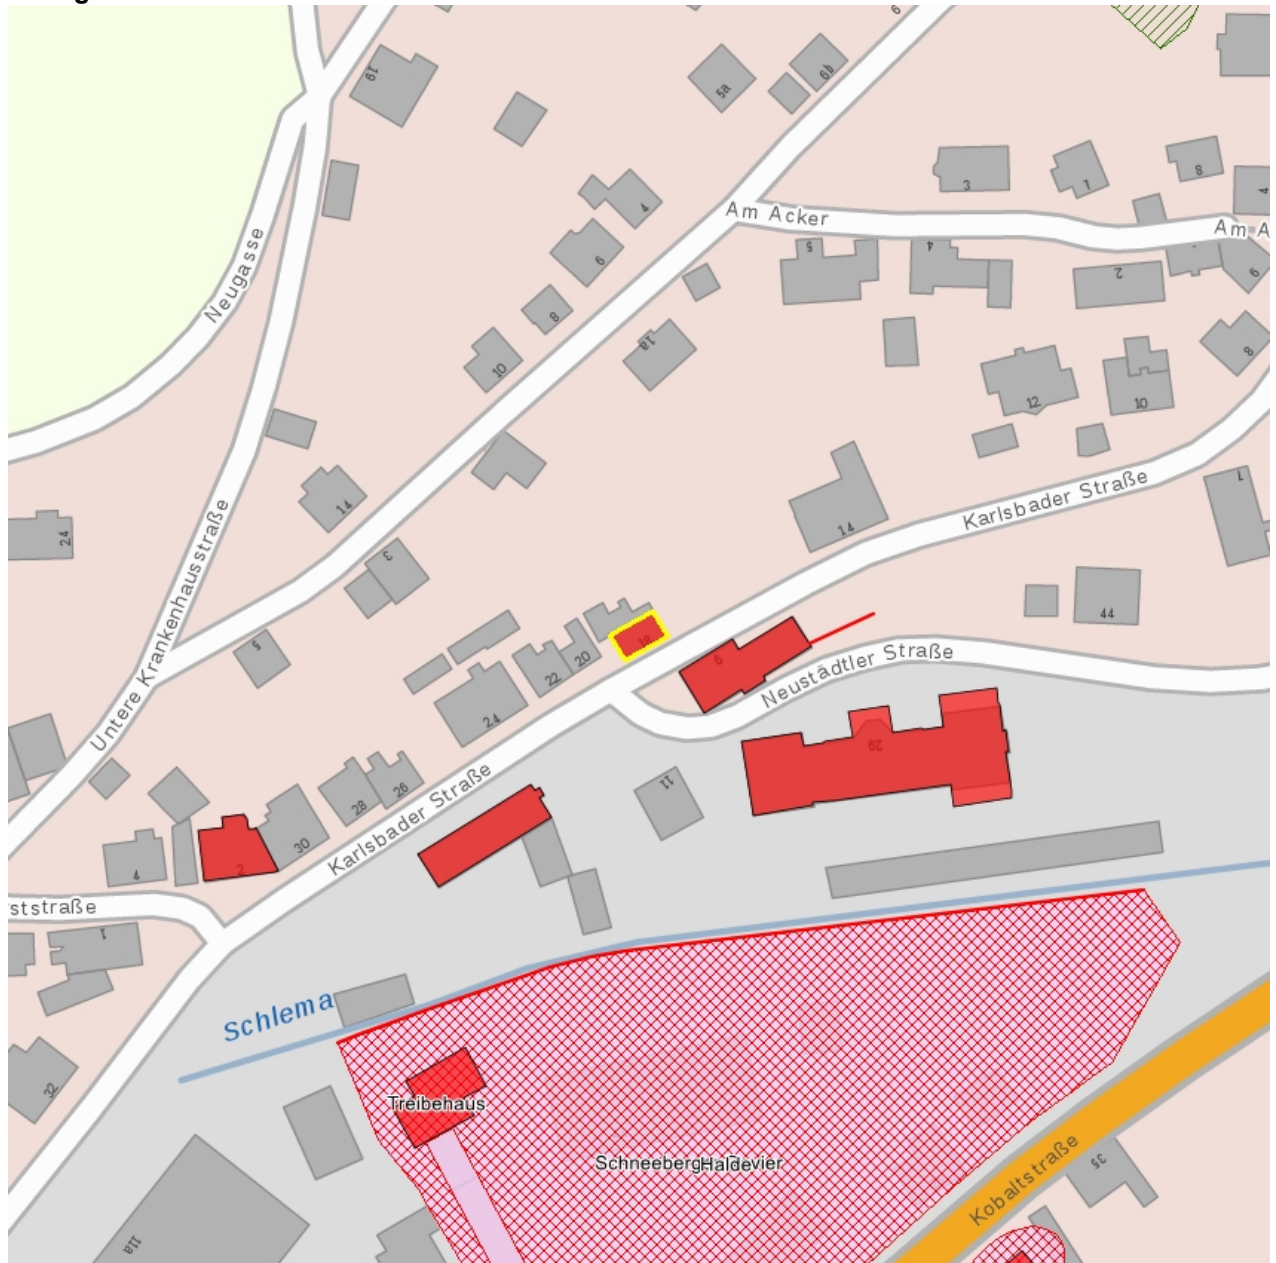

Auszug aus der Denkmalkarte

Dieses Dokument ist gemäß der Creative Commons-Lizenz CC-BY-NC-ND urheberrechtlich geschützt.