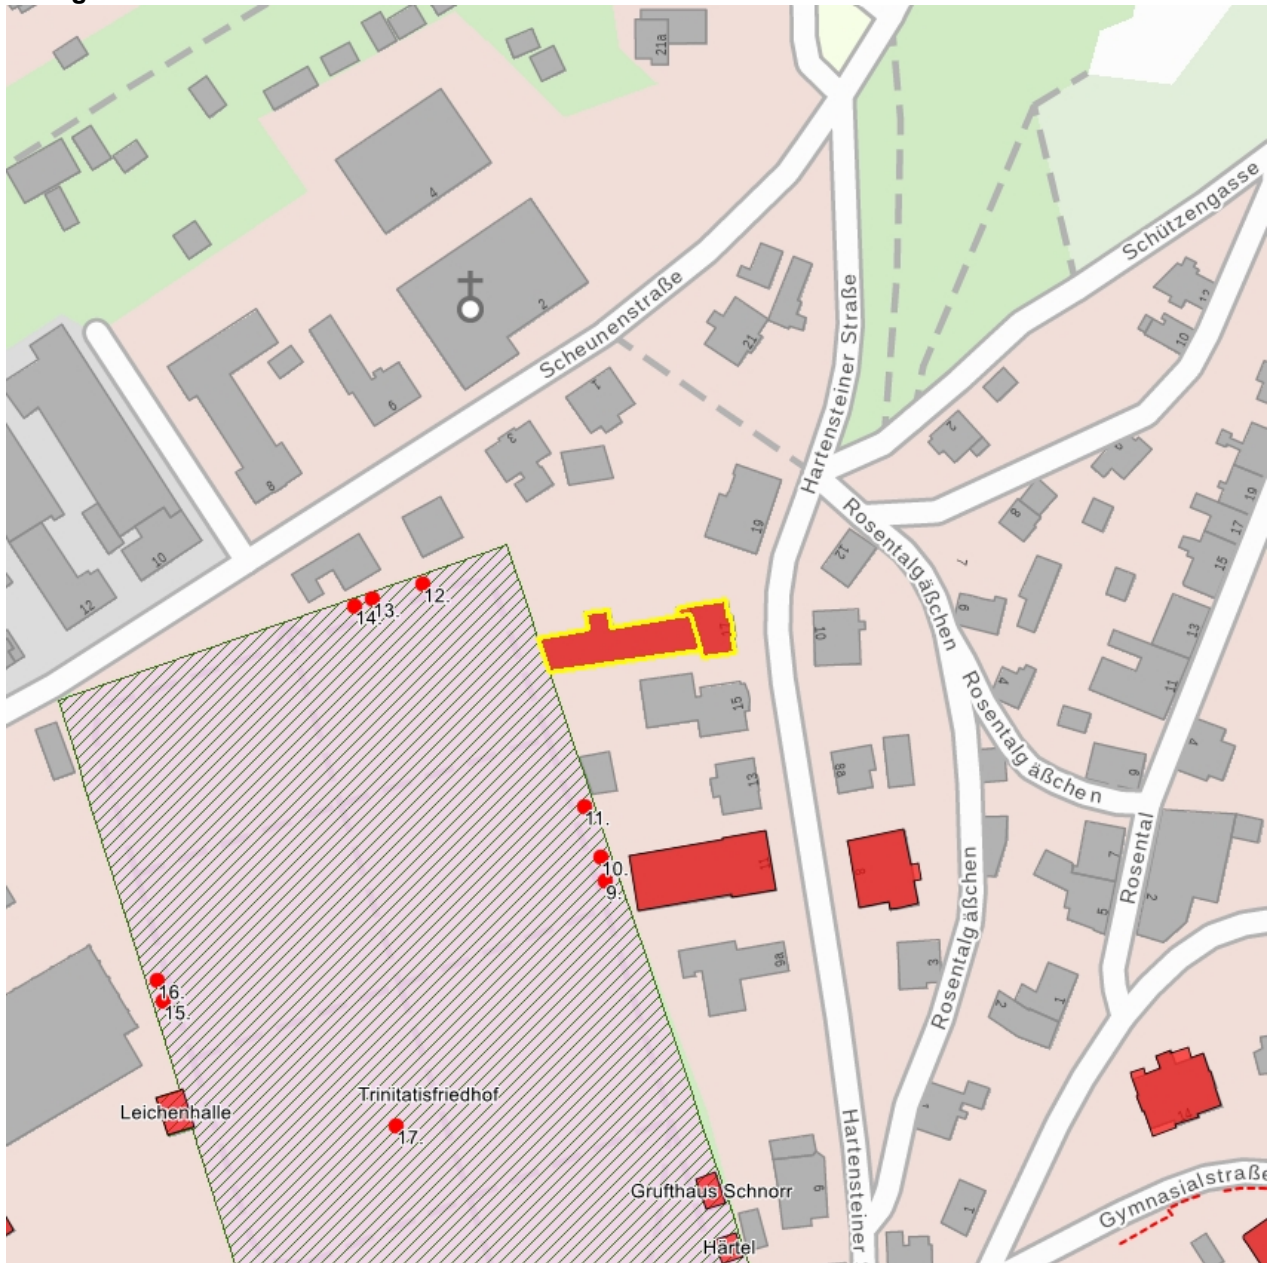

Auszug aus der Denkmalkarte

Dieses Dokument ist gemäß der Creative Commons-Lizenz CC-BY-NC-ND urheberrechtlich geschützt.