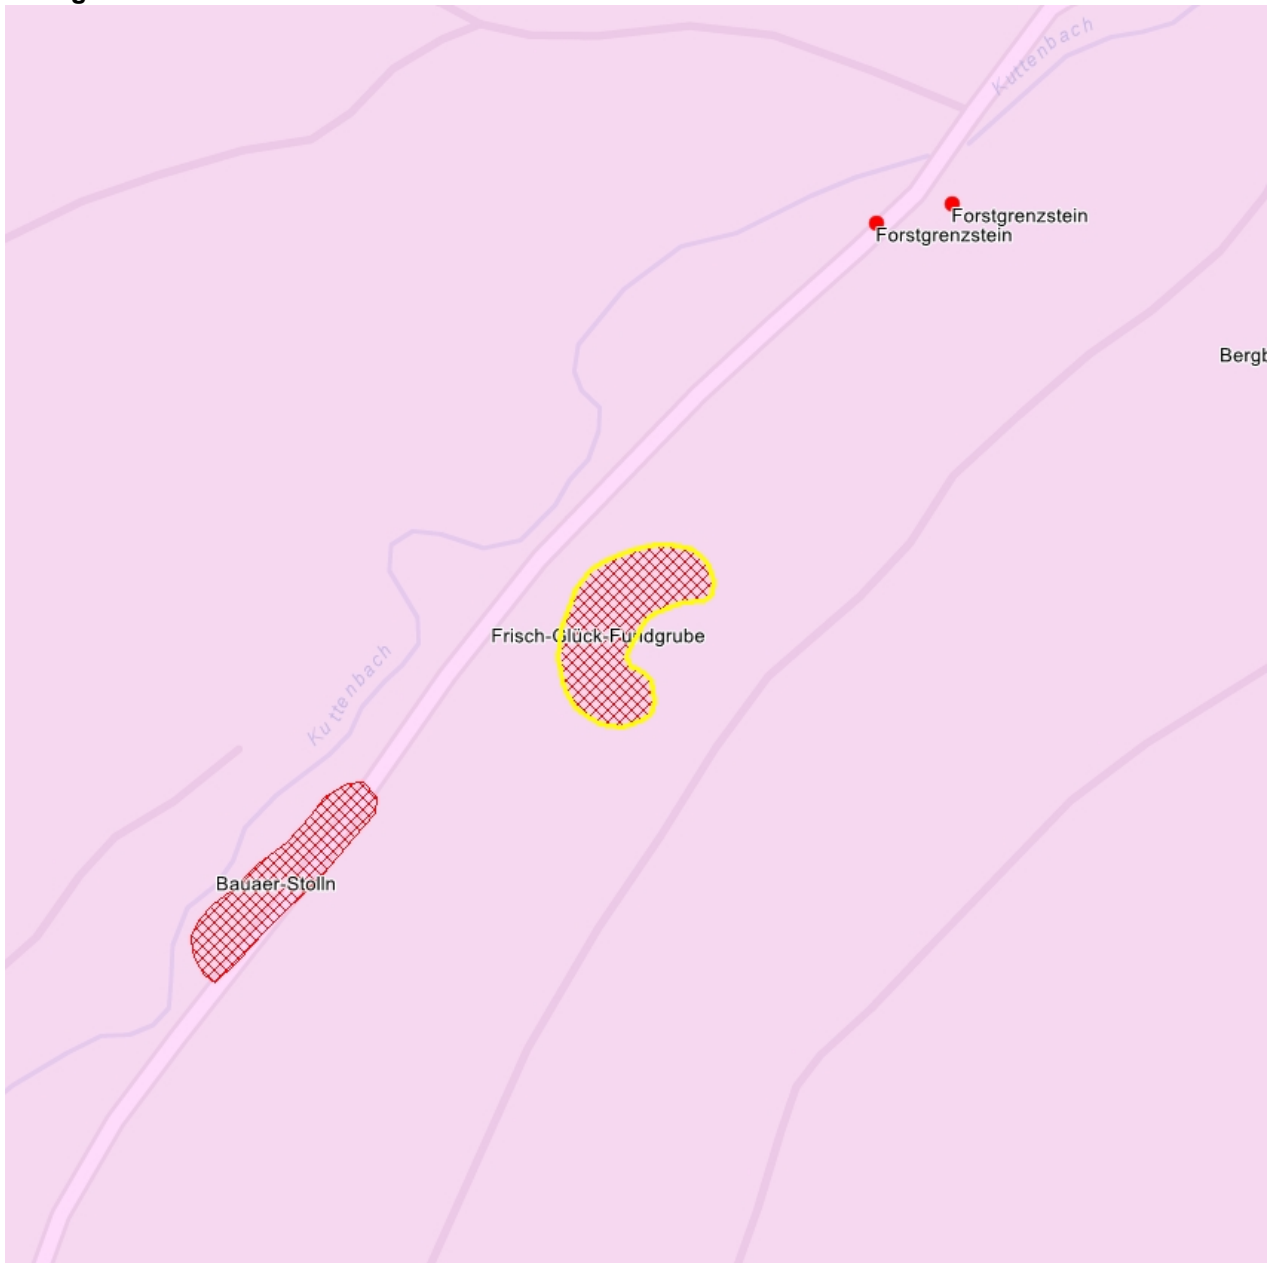

Auszug aus der Denkmalkarte

Dieses Dokument ist gemäß der Creative Commons-Lizenz CC-BY-NC-ND urheberrechtlich geschützt.