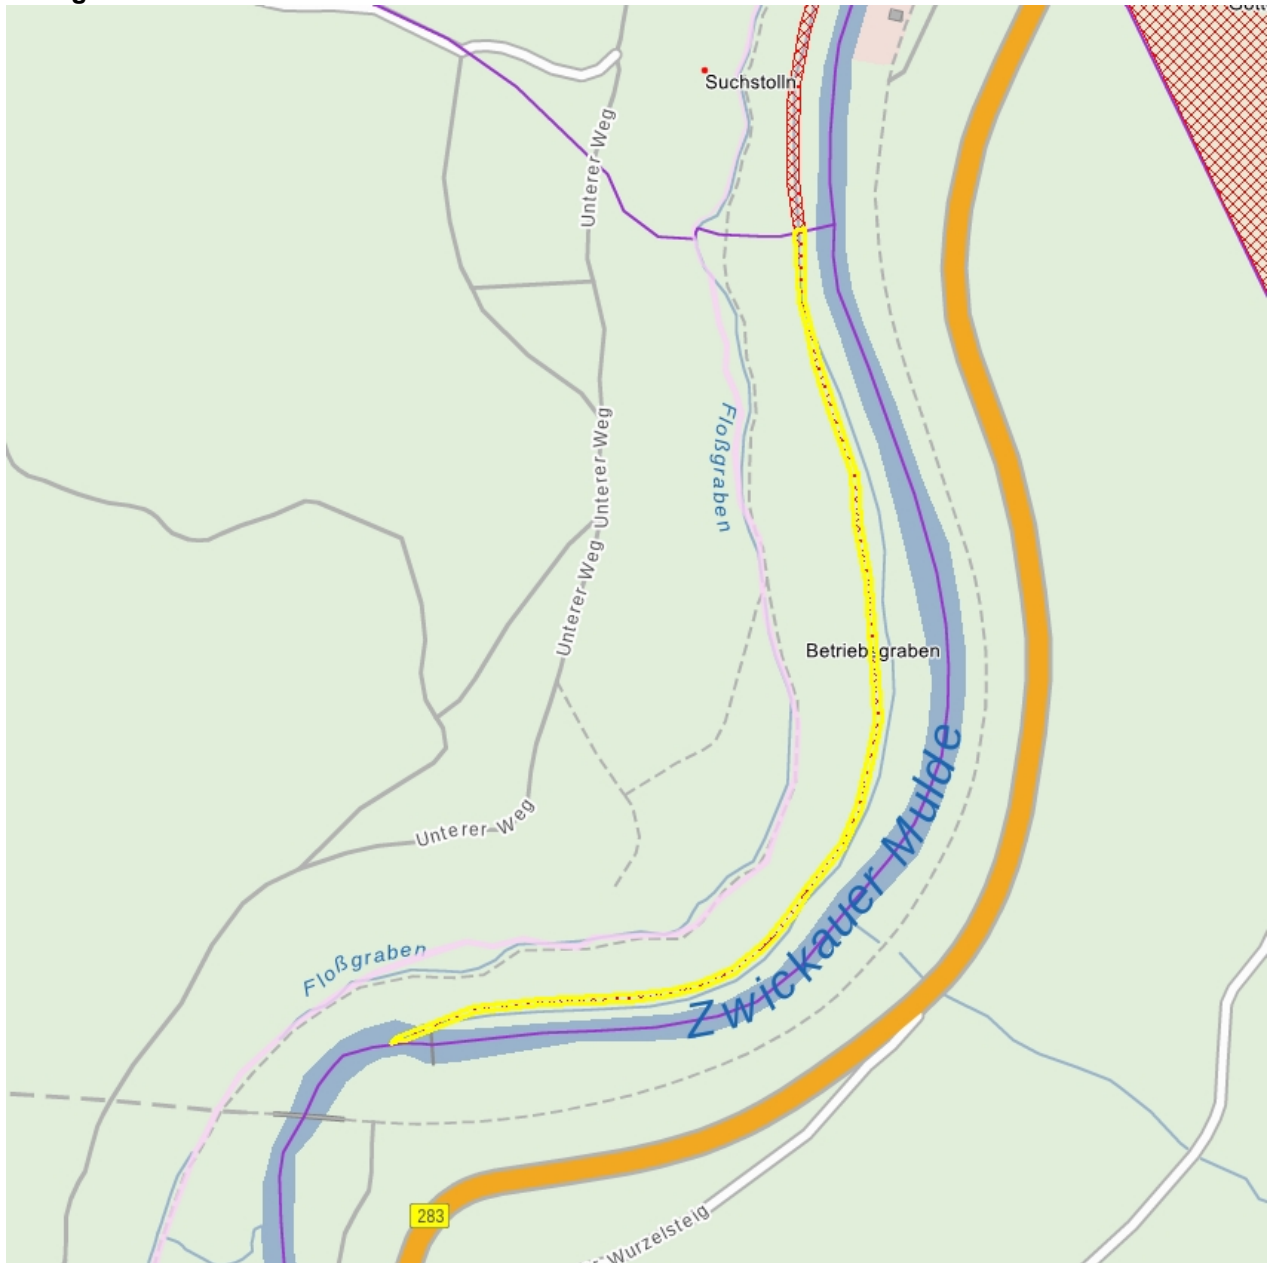

## Kulturdenkmale im Freistaat Sachsen - Denkmaldokument

**Obj.-Dok.-Nr.** 08957513  
**Kreis** Erzgebirgskreis  
**Gemeinde** Zschorlau  
**Anschrift** Unterer Weg -  
**Gem. \* Fl-stck. \* Flur** Zschorlau \* 1353/1  
**Bauwerksname** AG Sächsische Werke, Holzschleiferei Auerhammer (ehem.)

### Kurzcharakteristik

Betriebsgraben der ehemaligen Holzschleiferei Auerhammer; zur komplexen Wasserkraftanlage eines ehemaligen Produktionsstandortes gehörig, von technikgeschichtlicher Bedeutung

**Datierung** um 1920 (Kanal)

**Ausweisungsstelle** Landesamt für Denkmalpflege Sachsen

**Fotonummer** **F 08957513 A**  
**Aufnahmejahr** 2015  
**Fotograf** Wobbe, Corinna  
**Beschreibung** Betriebsgraben der ehemaligen Holzschleiferei Auerhammer

**Fotonummer** **F 08957513 B**  
**Aufnahmejahr** 2015  
**Fotograf** Wobbe, Corinna  
**Beschreibung** Betriebsgraben der ehemaligen Holzschleiferei Auerhammer

**Fotonummer** **F 08957513 C**  
**Aufnahmejahr** 2015  
**Fotograf** Wobbe, Corinna  
**Beschreibung** Betriebsgraben der ehemaligen Holzschleiferei Auerhammer