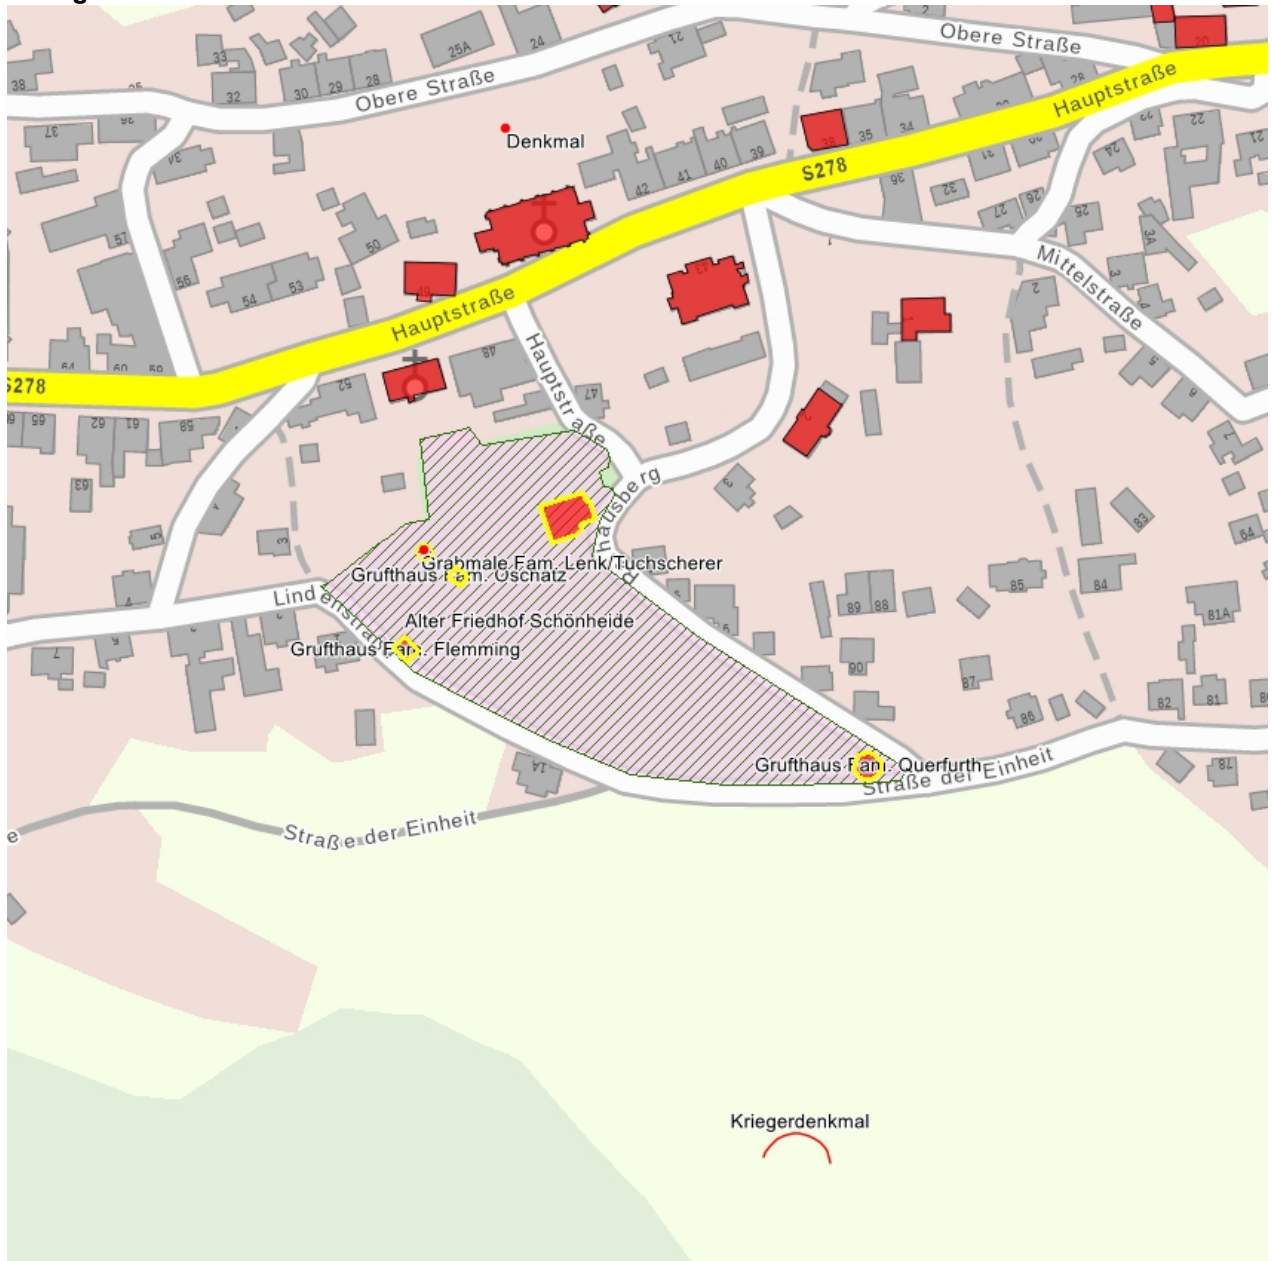

Auszug aus der Denkmalkarte

Dieses Dokument ist gemäß der Creative Commons-Lizenz CC-BY-NC-ND urheberrechtlich geschützt.