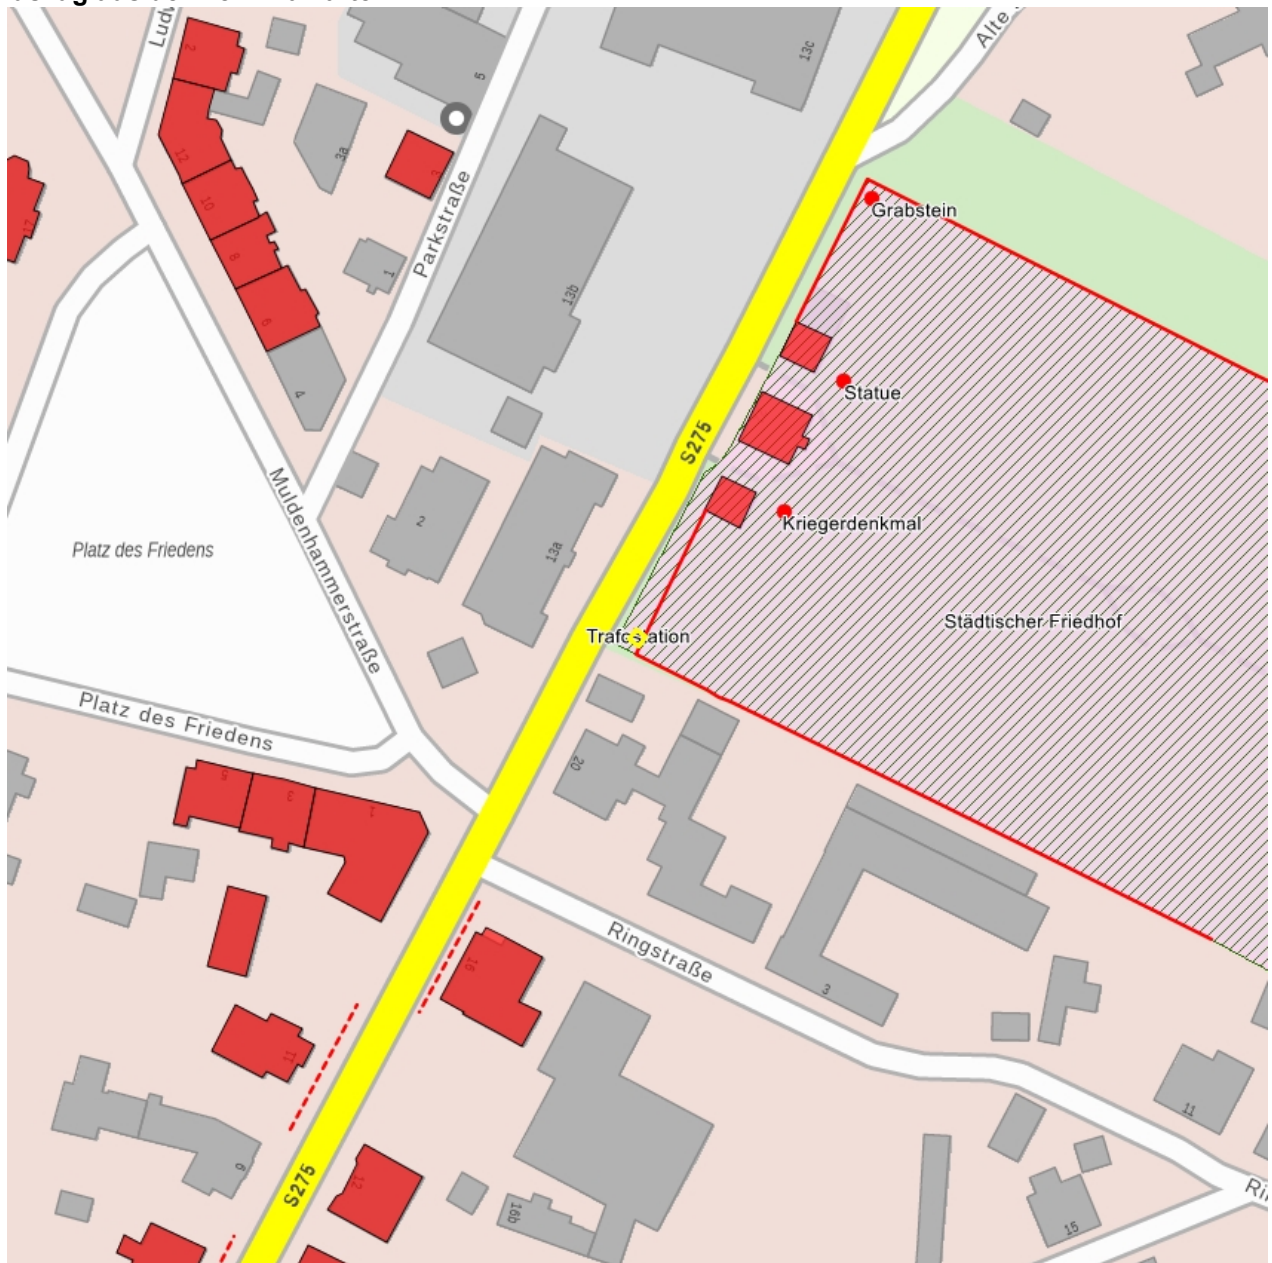

Auszug aus der Denkmalkarte

Dieses Dokument ist gemäß der Creative Commons-Lizenz CC-BY-NC-ND urheberrechtlich geschützt.