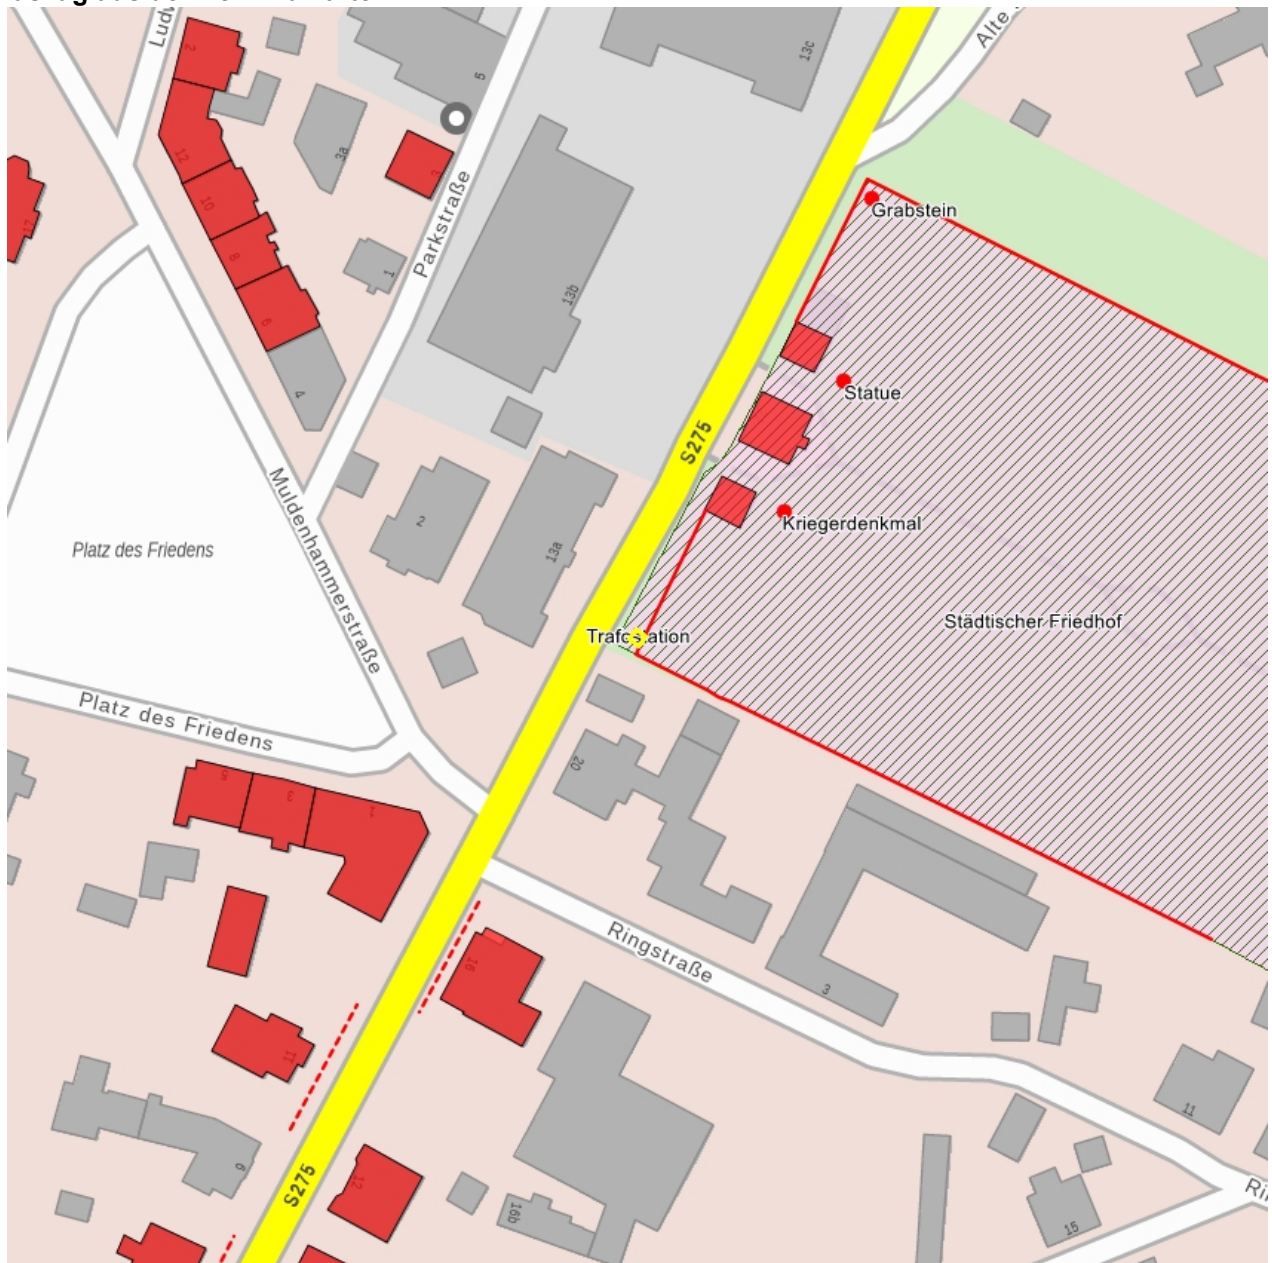

Auszug aus der Denkmalkarte

Dieses Dokument ist gemäß der Creative Commons-Lizenz CC-BY-NC-ND urheberrechtlich geschützt.