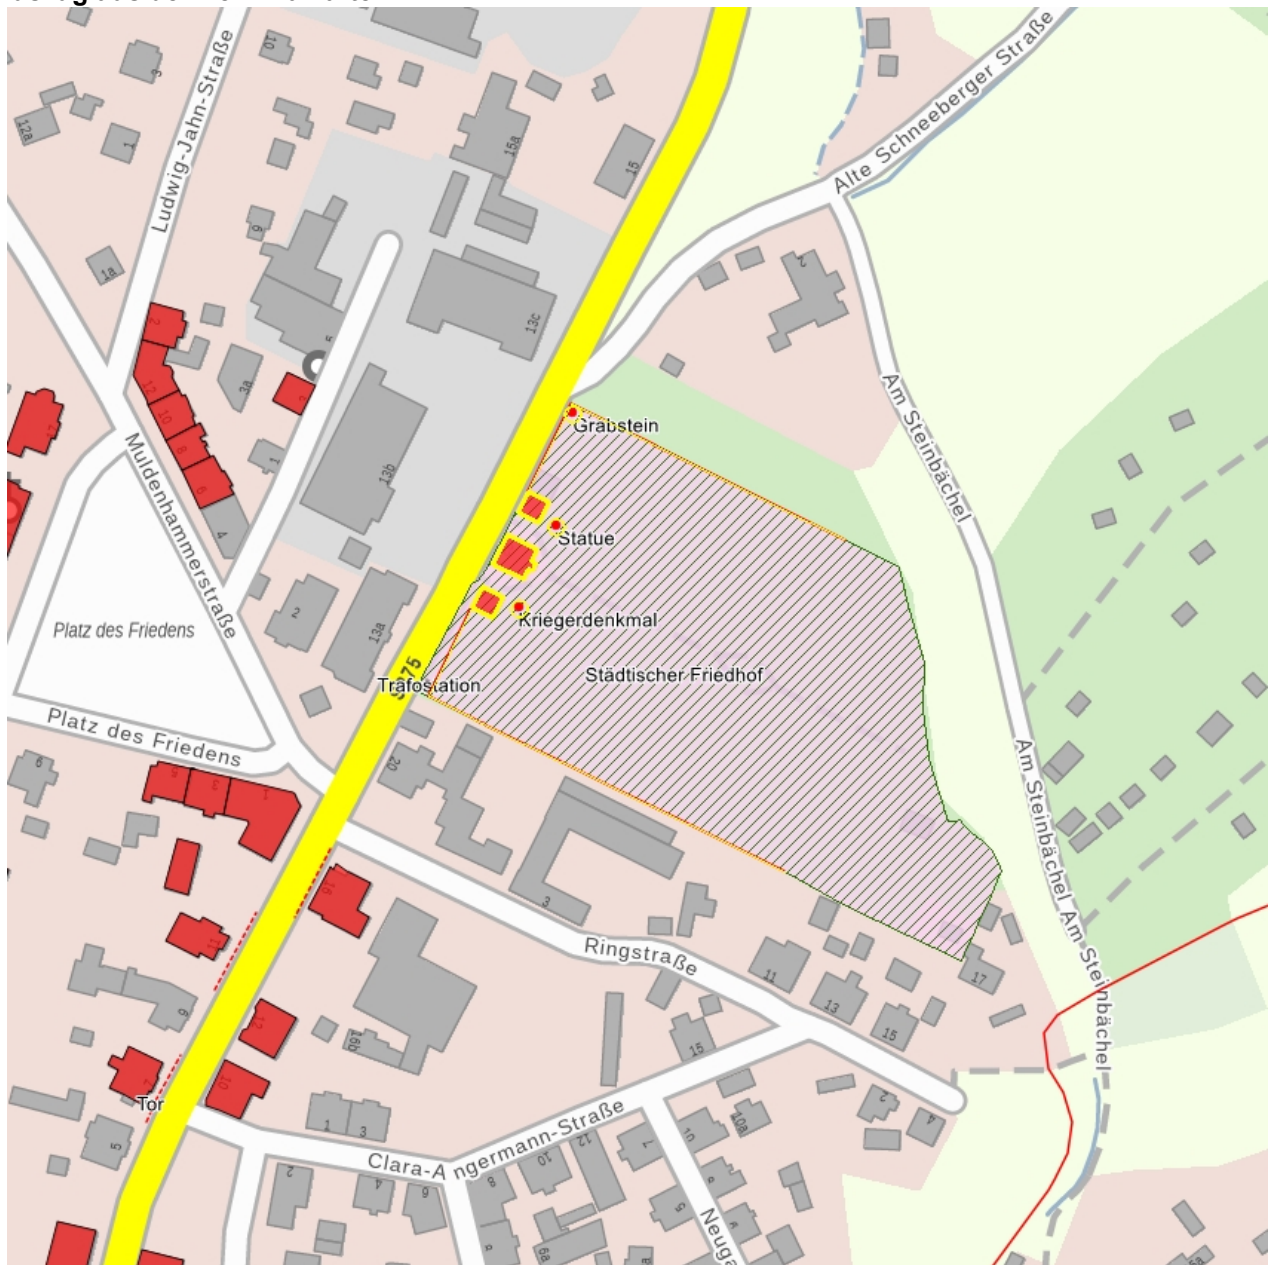

Auszug aus der Denkmalkarte

Dieses Dokument ist gemäß der Creative Commons-Lizenz CC-BY-NC-ND urheberrechtlich geschützt.