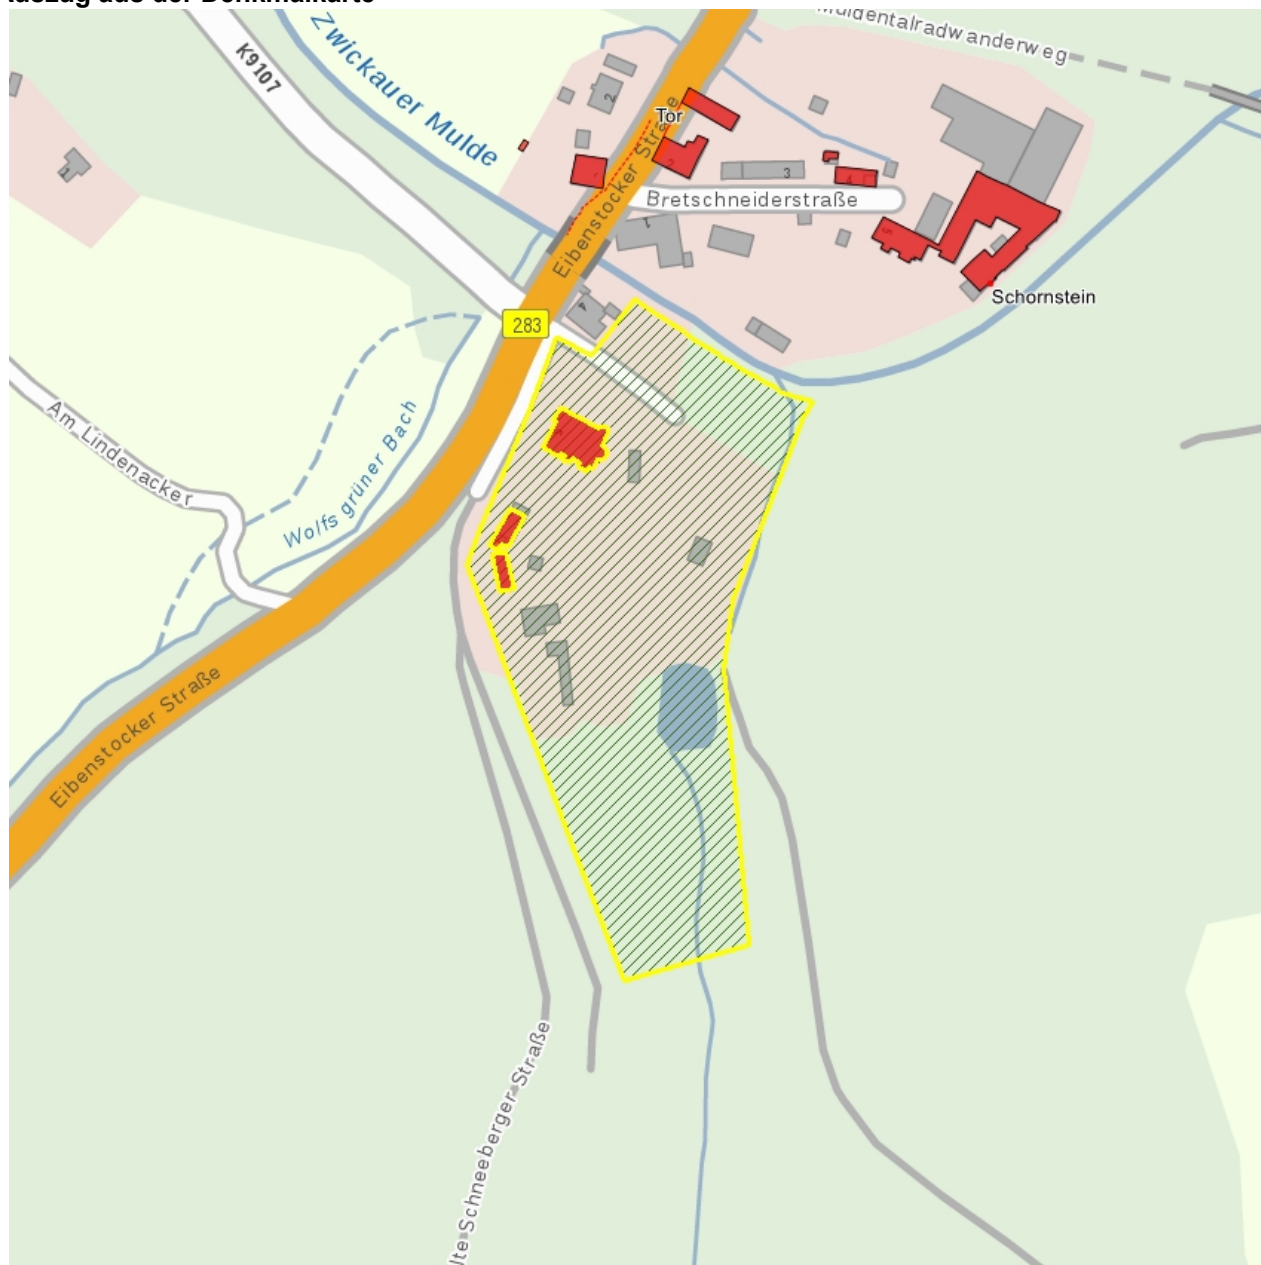

Fotonummer
Aufnahmejahr
Fotograf
Beschreibung

F 08956745 C
2015
Weser, Gerd
Zwei Nebengebäuden einer Villa

Fotonummer
Aufnahmejahr
Fotograf
Beschreibung

F 08956745 D
2015
Weser, Gerd
Nebengebäude einer Villa

Auszug aus der Denkmalkarte

Dieses Dokument ist gemäß der Creative Commons-Lizenz CC-BY-NC-ND urheberrechtlich geschützt.