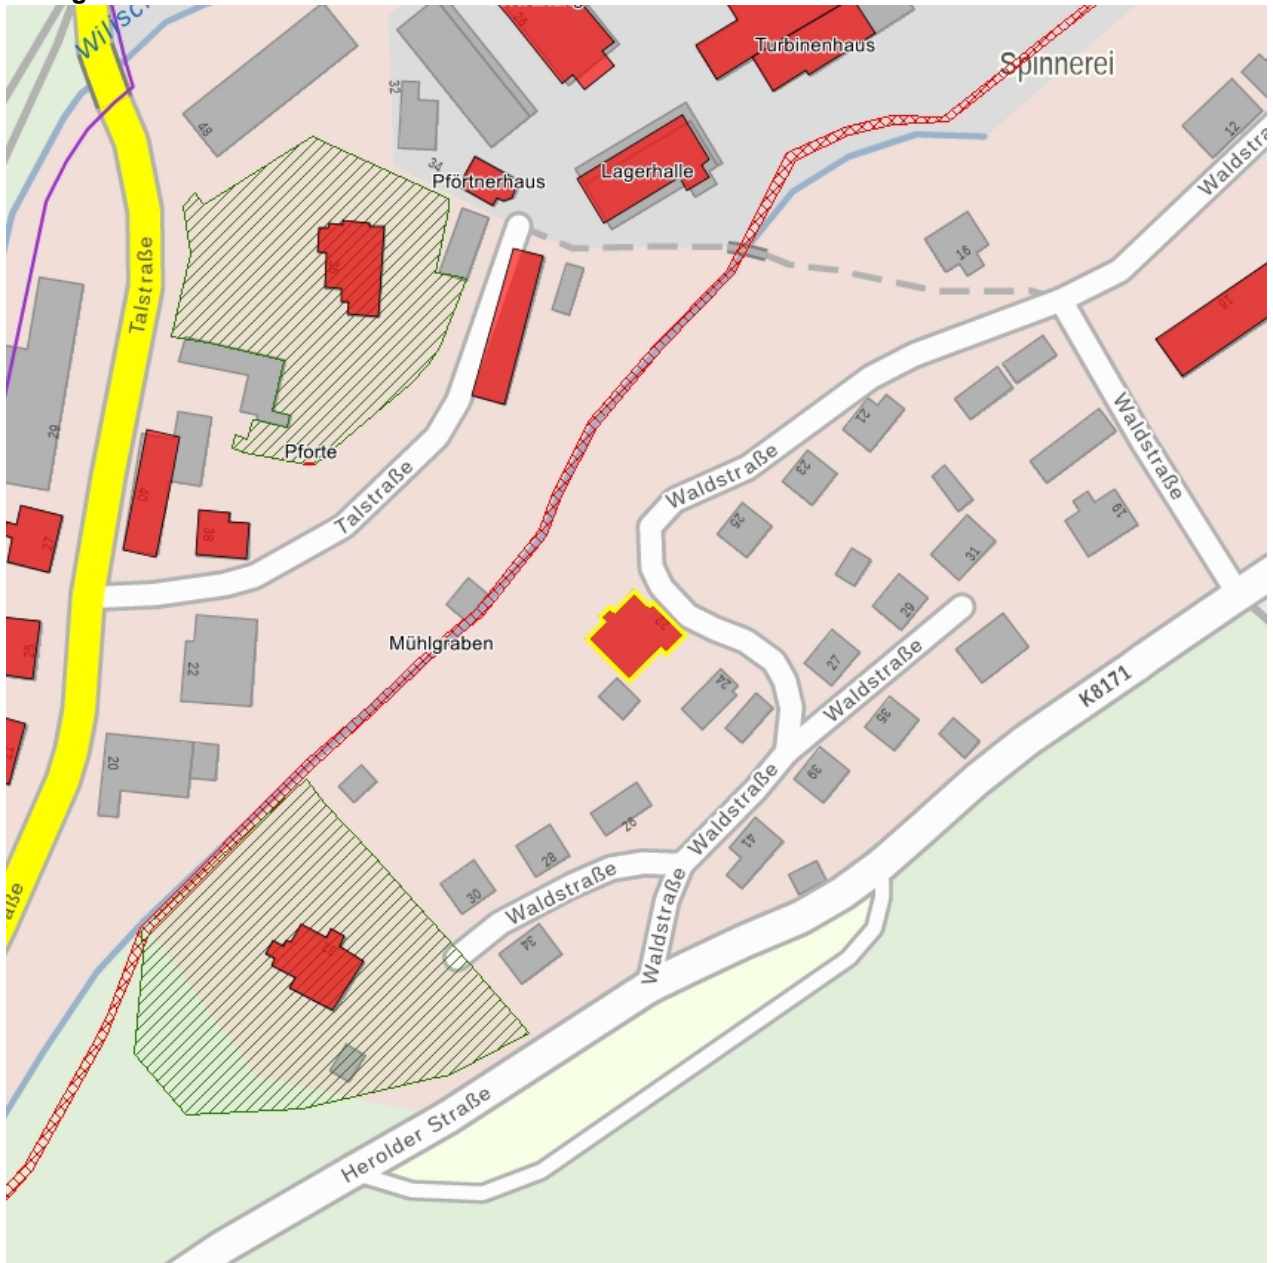

Auszug aus der Denkmalkarte

Dieses Dokument ist gemäß der Creative Commons-Lizenz CC-BY-NC-ND urheberrechtlich geschützt.