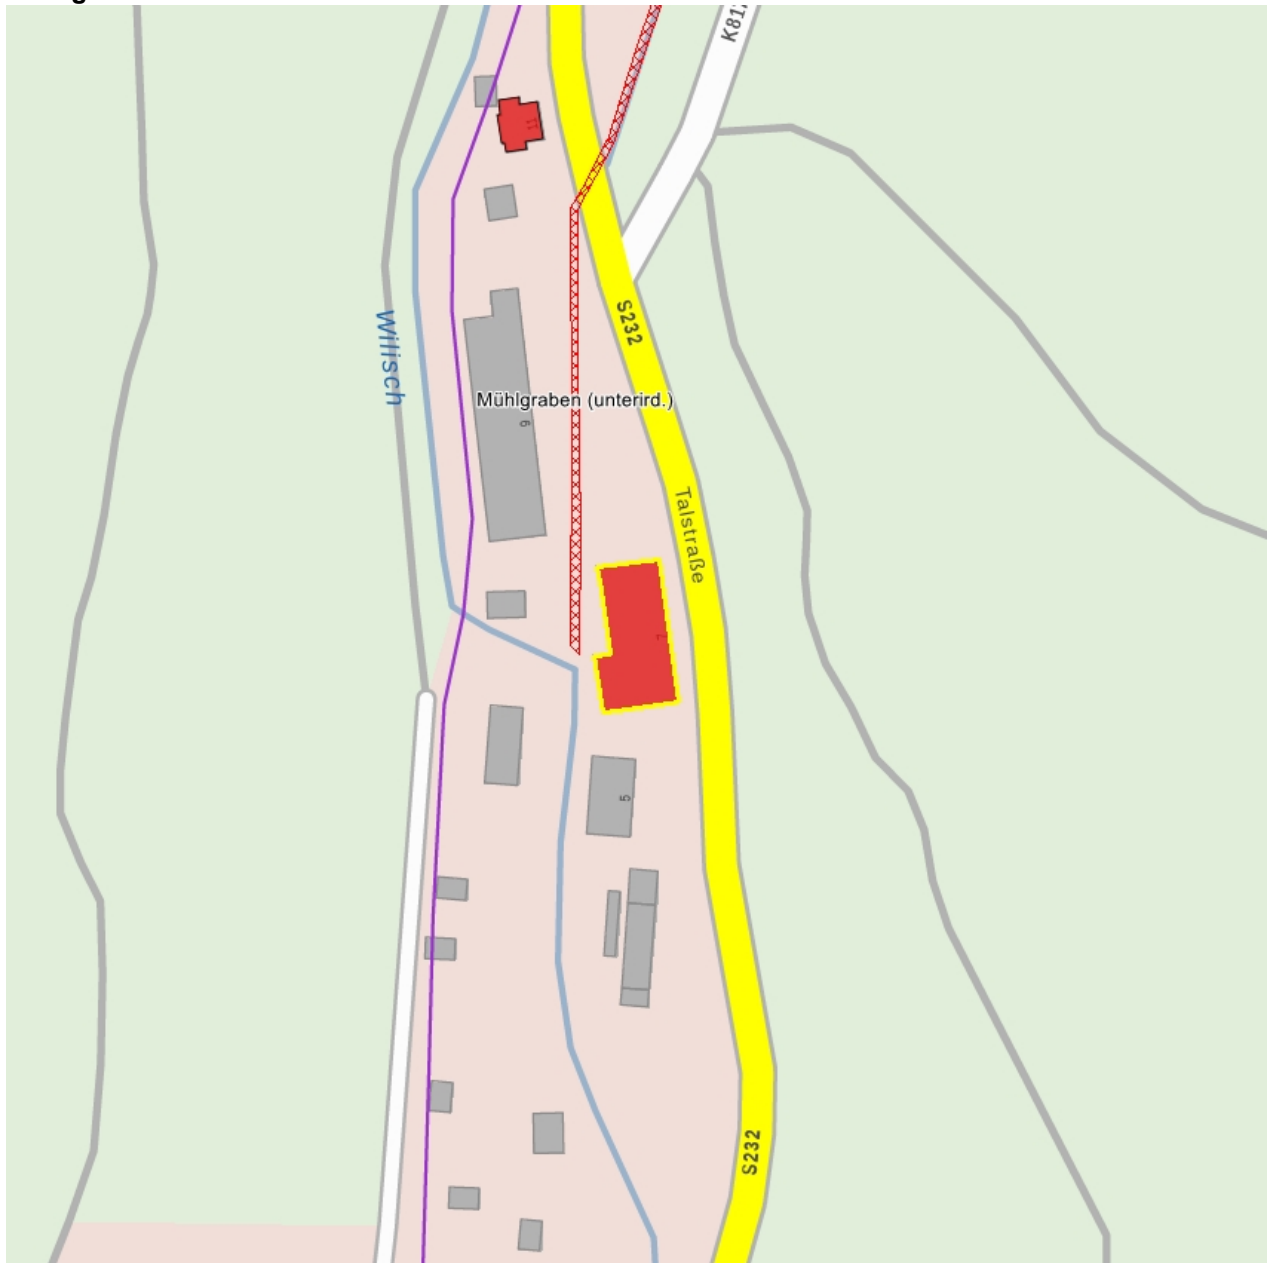

Auszug aus der Denkmalkarte

Dieses Dokument ist gemäß der Creative Commons-Lizenz CC-BY-NC-ND urheberrechtlich geschützt.