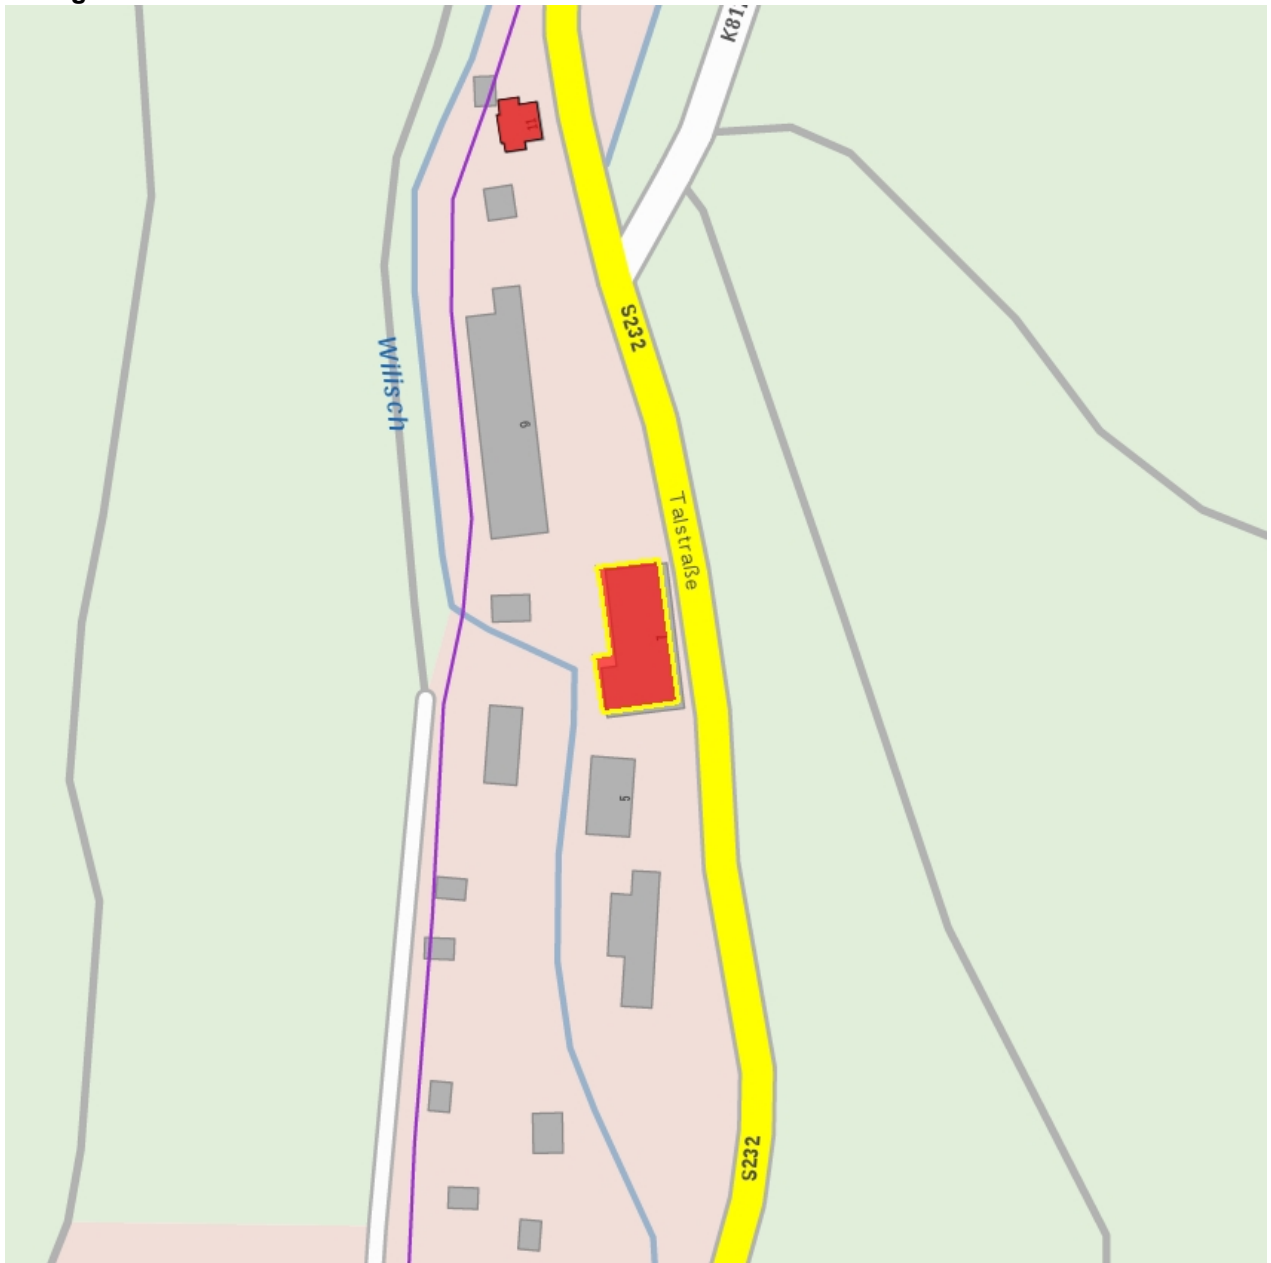

Auszug aus der Denkmalkarte

Dieses Dokument ist gemäß der Creative Commons-Lizenz CC-BY-NC-ND urheberrechtlich geschützt.