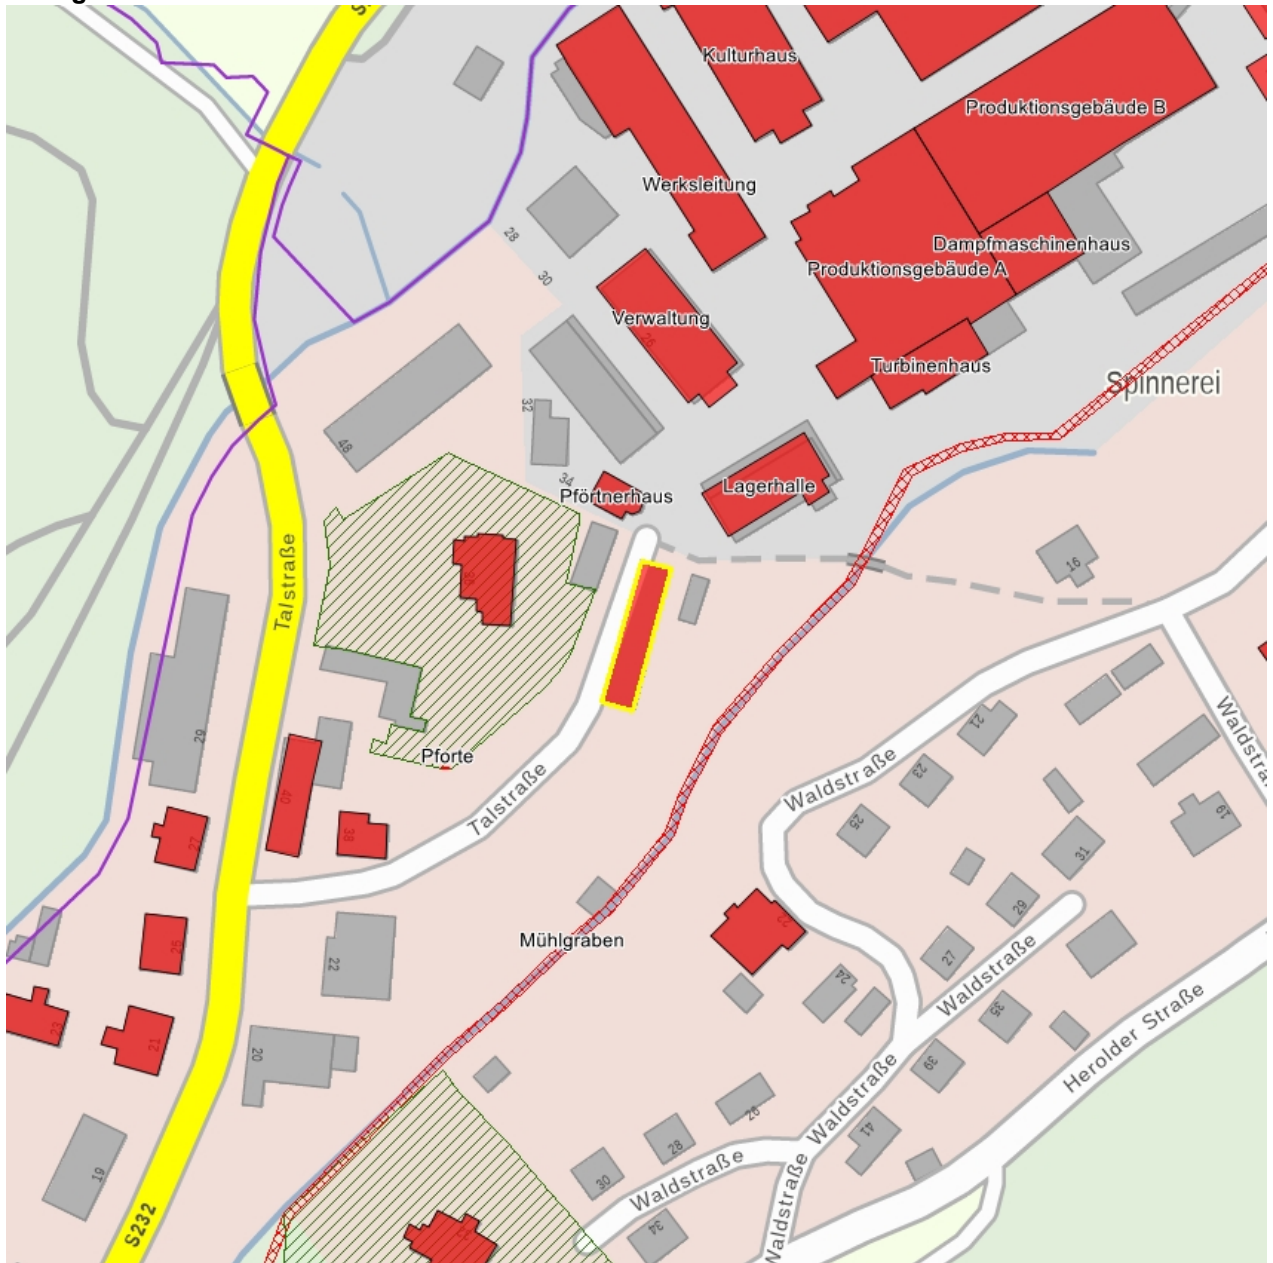

Auszug aus der Denkmalkarte

Dieses Dokument ist gemäß der Creative Commons-Lizenz CC-BY-NC-ND urheberrechtlich geschützt.