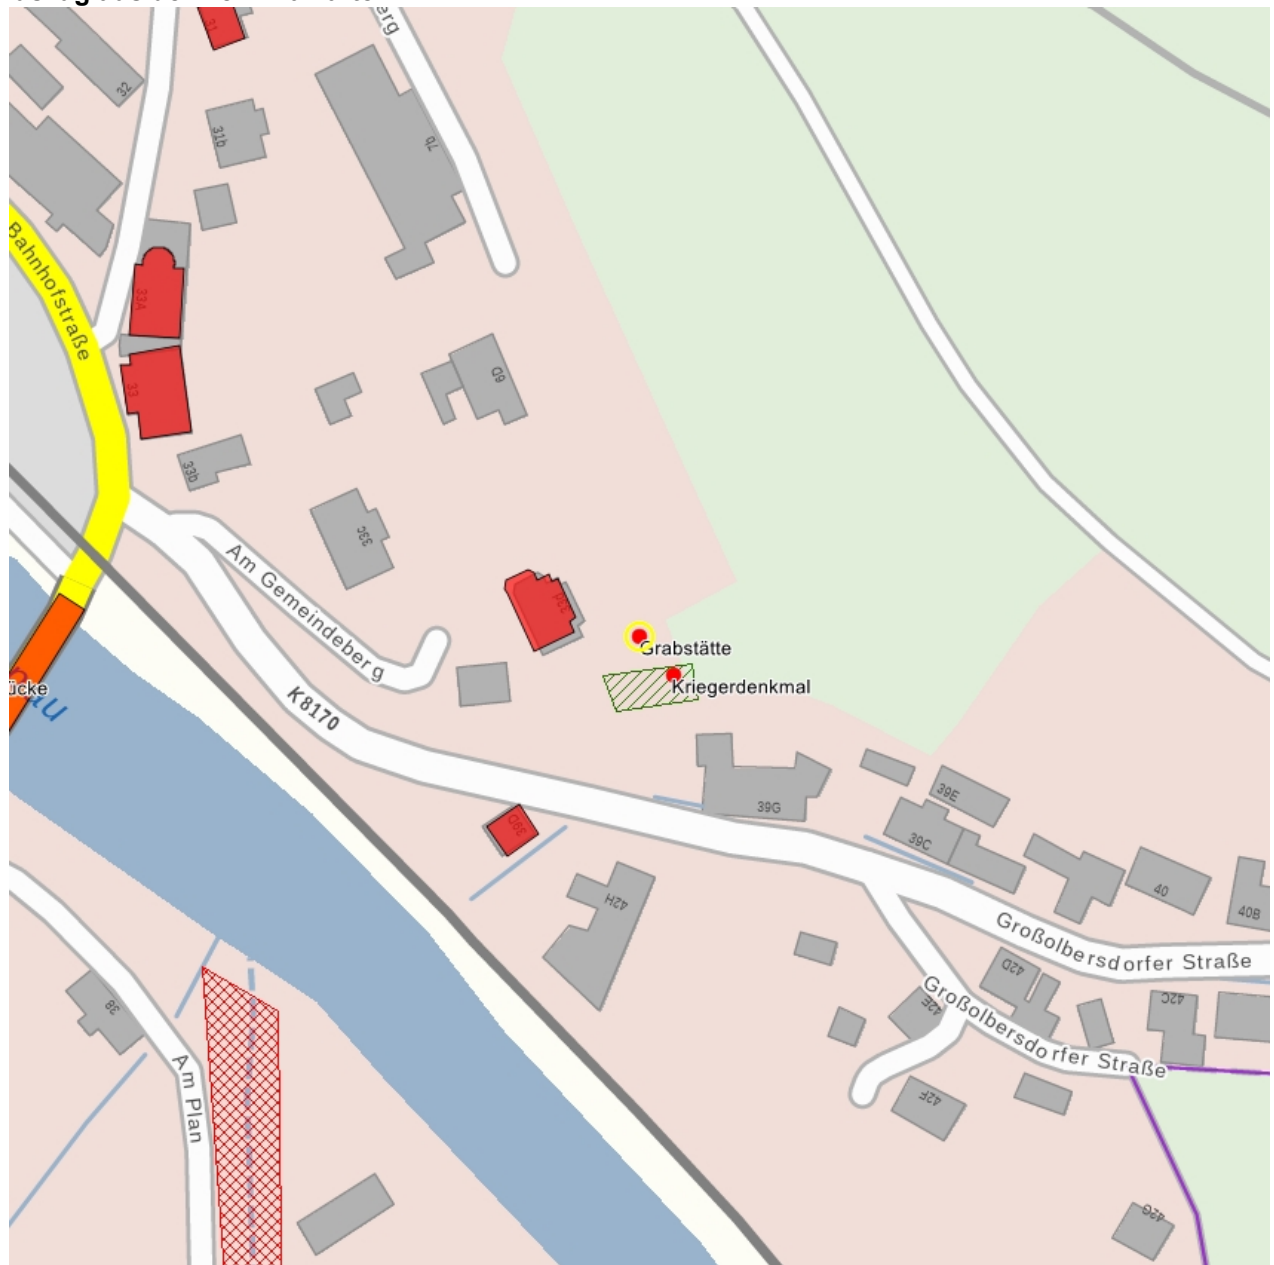

**Kulturdenkmale im Freistaat Sachsen -
Denkmaldokument**

Obj.-Dok.-Nr. 08956452
Kreis Erzgebirgskreis
Gemeinde Drebach
Anschrift Großolbersdorfer Straße -
Gem. * Fl-stck. * Flur Scharfenstein * 8k

Kurzcharakteristik

Grabmal von Einsiedel; Grabstätte der ehemaligen Rittergutsbesitzerfamilie von Einsiedel im ehemaligen Schlossgarten, ortshistorische Bedeutung

Datierung 1842-1901 (Grabmal)

Ausweisungsstelle Landesamt für Denkmalpflege Sachsen

Fotonummer	LXXVIII/1/16A
Aufnahmejahr	1999
Fotograf	Bechter, Barbara
Beschreibung	Grabstätte der ehemaligen Grundbesitzerfamilie von Einsiedel im ehemaligen Schlossgarten

Auszug aus der Denkmalkarte

Dieses Dokument ist gemäß der Creative Commons-Lizenz CC-BY-NC-ND urheberrechtlich geschützt.