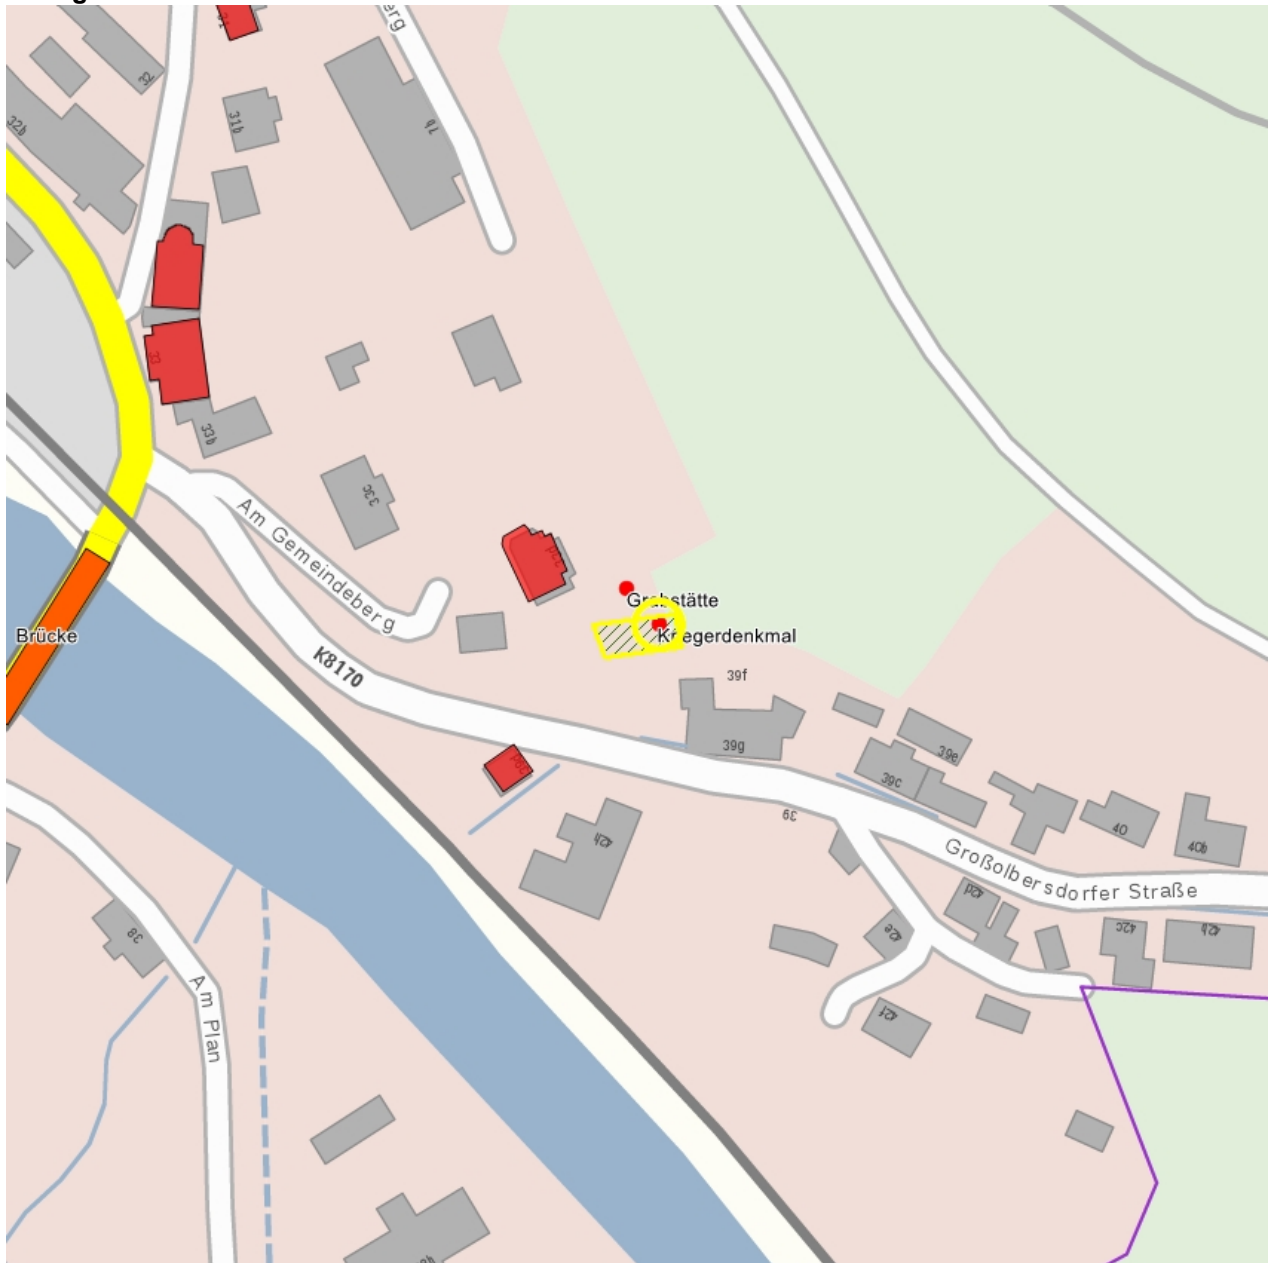

Kulturdenkmale im Freistaat Sachsen - Denkmaldokument

Obj.-Dok.-Nr. 08956451
Kreis Erzgebirgskreis
Gemeinde Drebach
Anschrift Großolbersdorfer Straße -
Gem. * Fl-stck. * Flur Scharfenstein * 8h

Kurzcharakteristik

Denkmal für die Gefallenen des Ersten Weltkrieges, mit Ehrenhain; ortshistorische Bedeutung

Datierung nach 1918 (Kriegerdenkmal)

Ausweisungsstelle Landesamt für Denkmalpflege Sachsen

**Fotonummer****LXXVIII/1/15A**

Aufnahmejahr

1999

Fotograf

Bechter, Barbara

Beschreibung

Ehrenhain und Gedenkstätte für die Gefallenen des Ersten Weltkrieges

Auszug aus der Denkmalkarte

Dieses Dokument ist gemäß der Creative Commons-Lizenz CC-BY-NC-ND urheberrechtlich geschützt.