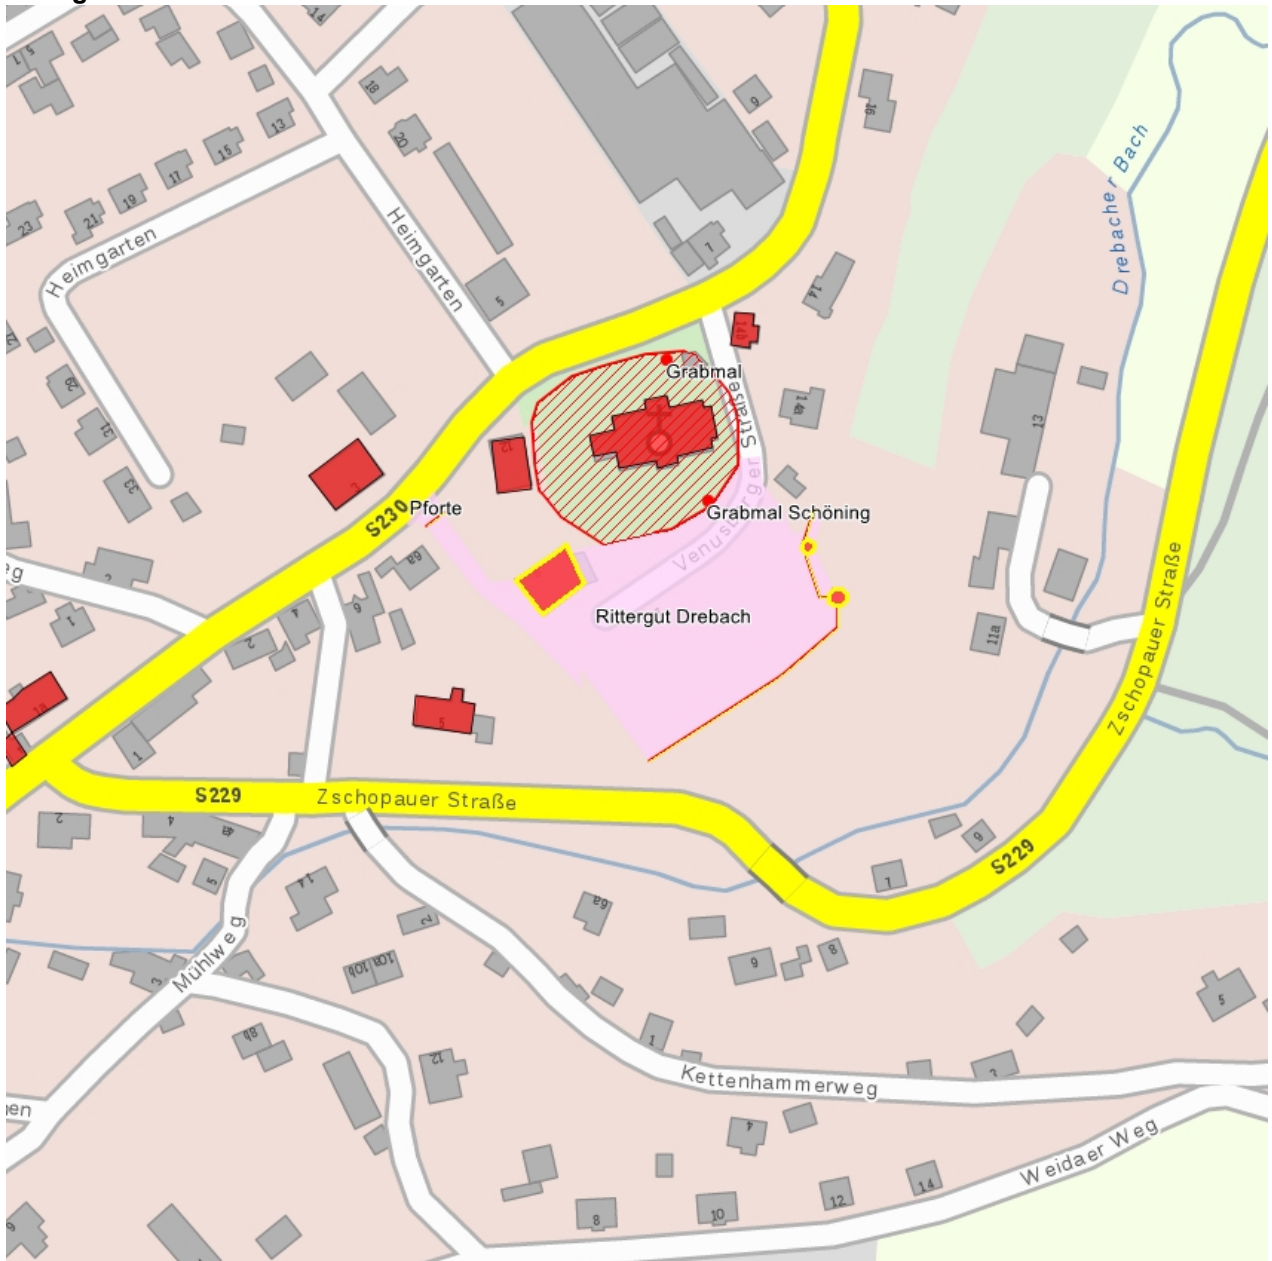

Auszug aus der Denkmalkarte

Dieses Dokument ist gemäß der Creative Commons-Lizenz CC-BY-NC-ND urheberrechtlich geschützt.