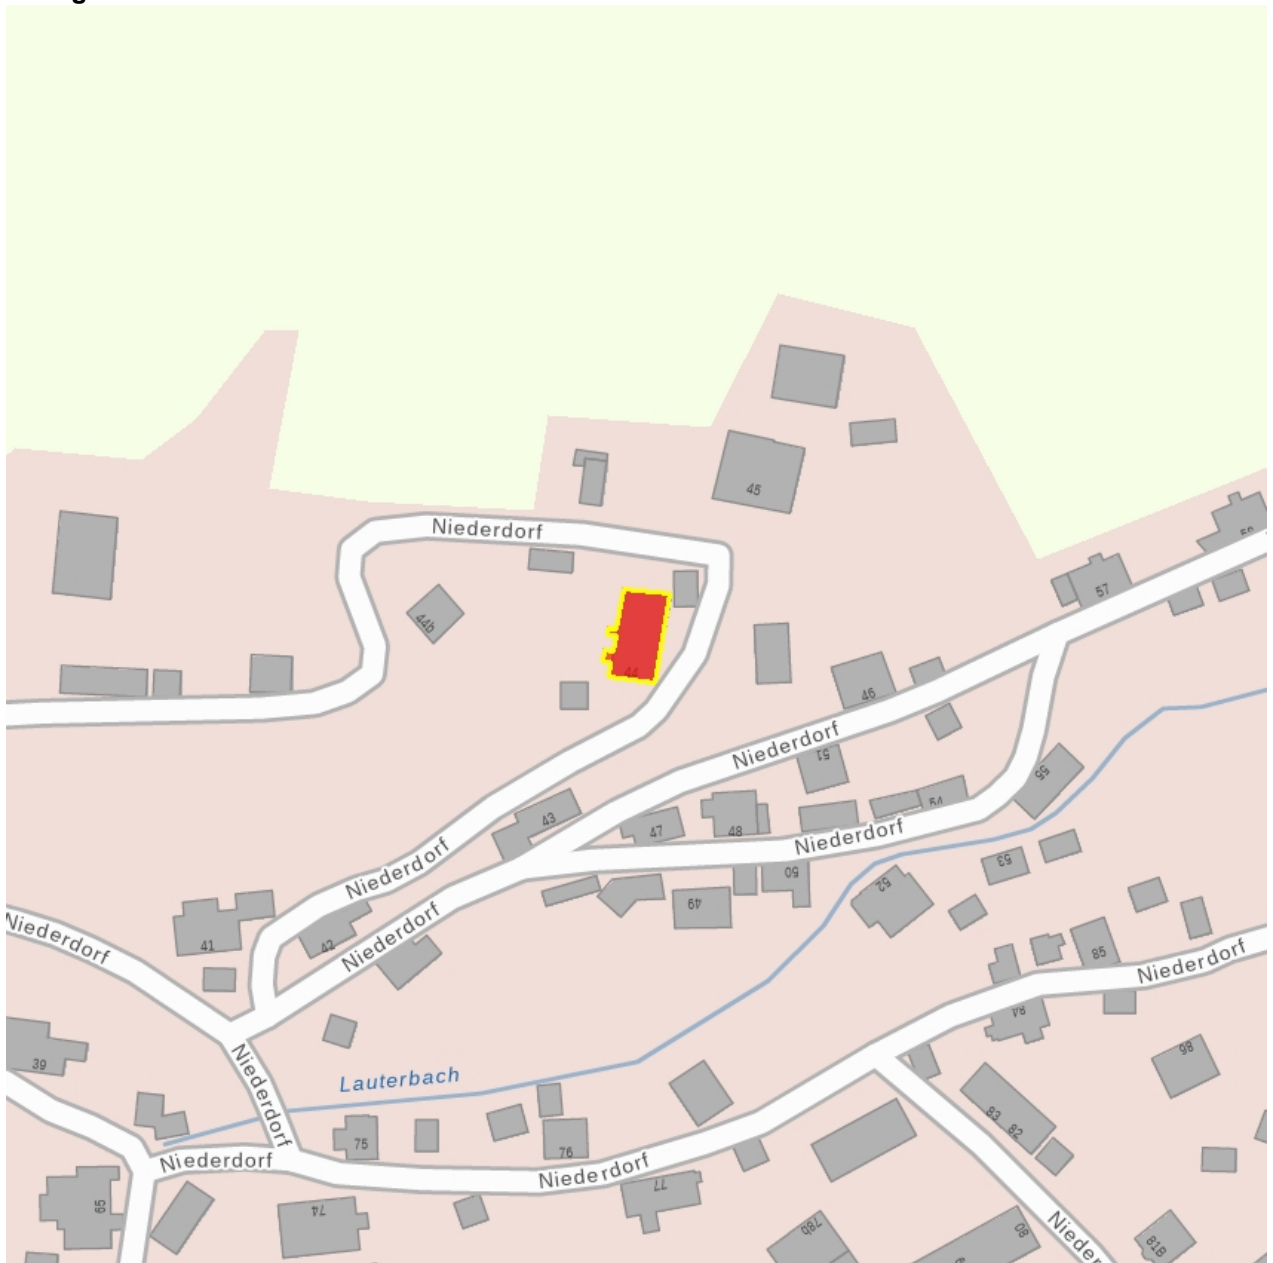

Auszug aus der Denkmalkarte

Dieses Dokument ist gemäß der Creative Commons-Lizenz CC-BY-NC-ND urheberrechtlich geschützt.